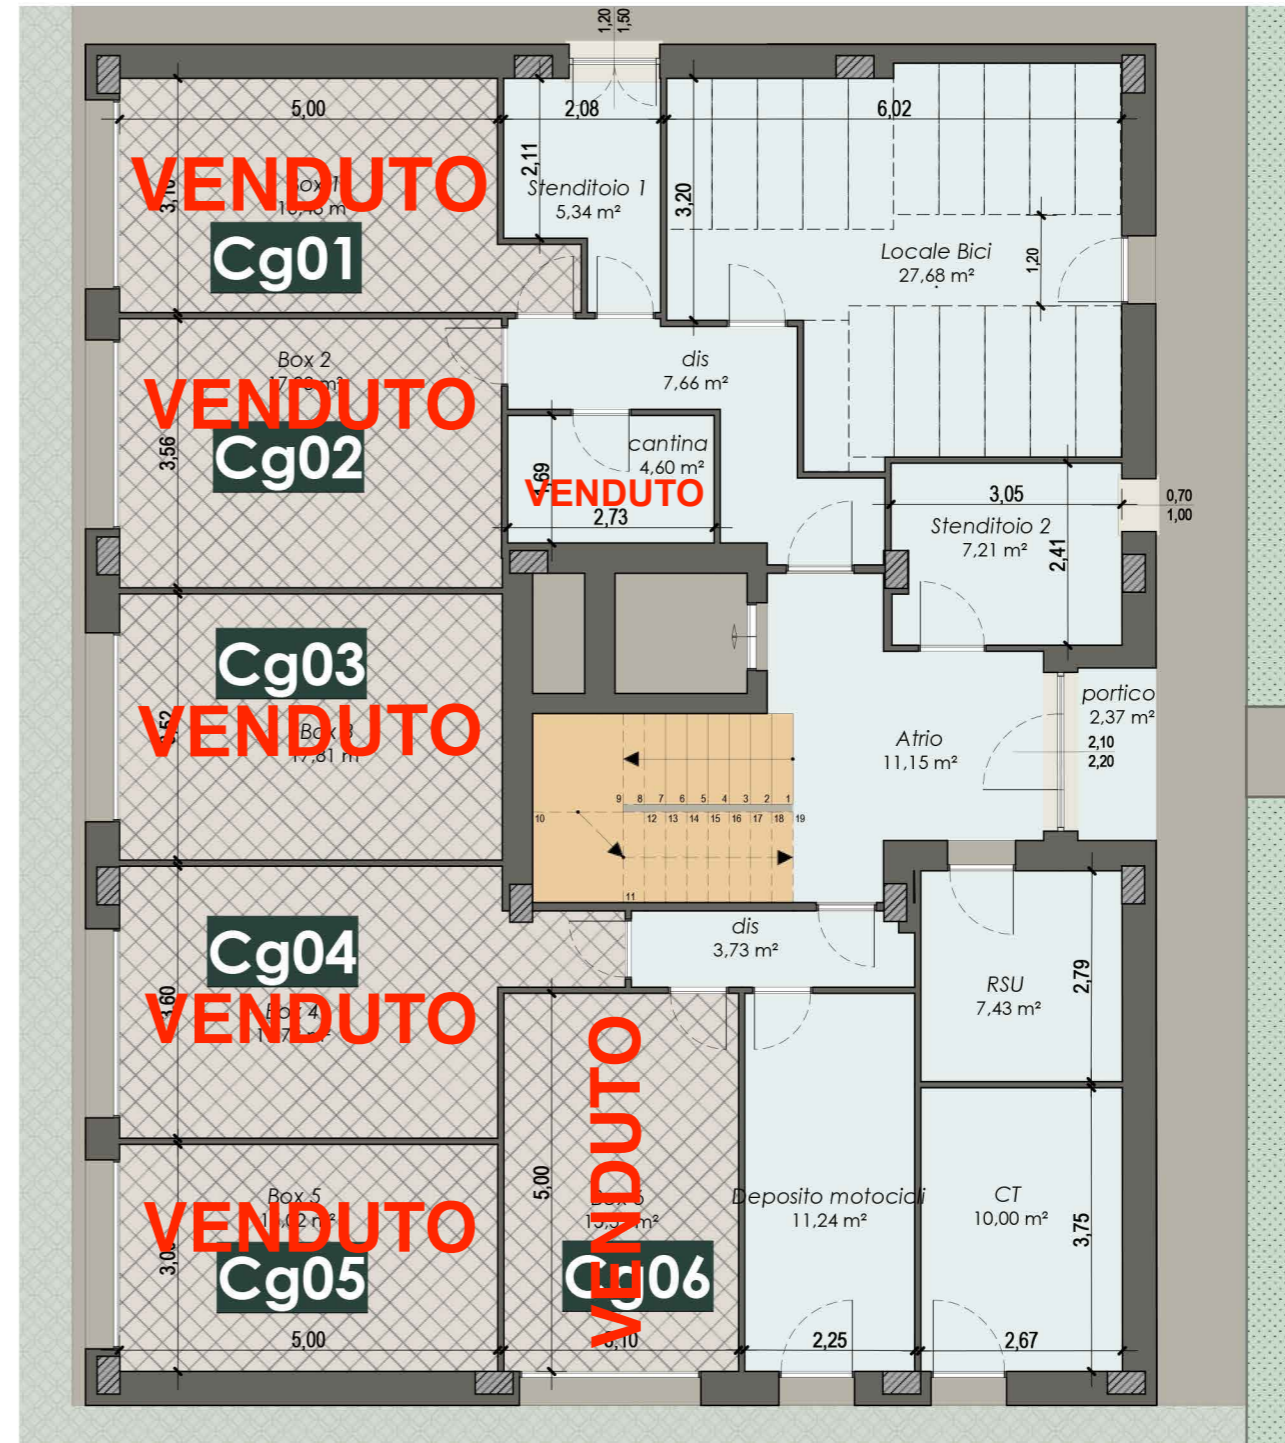

EDIFICIO C

BOX AUTO

PIANO TERRA

MQ	MQ	%	Sup. Commerciali
BOX 01	21,00	50%	10,50
BOX 02	20,21	50%	10,11
BOX 03	21,27	50%	10,64
BOX 04	22,41	50%	11,21
BOX 05	19,16	50%	9,58
BOX 06	17,76	50%	8,88
Cantina	6,18	50%	3,09