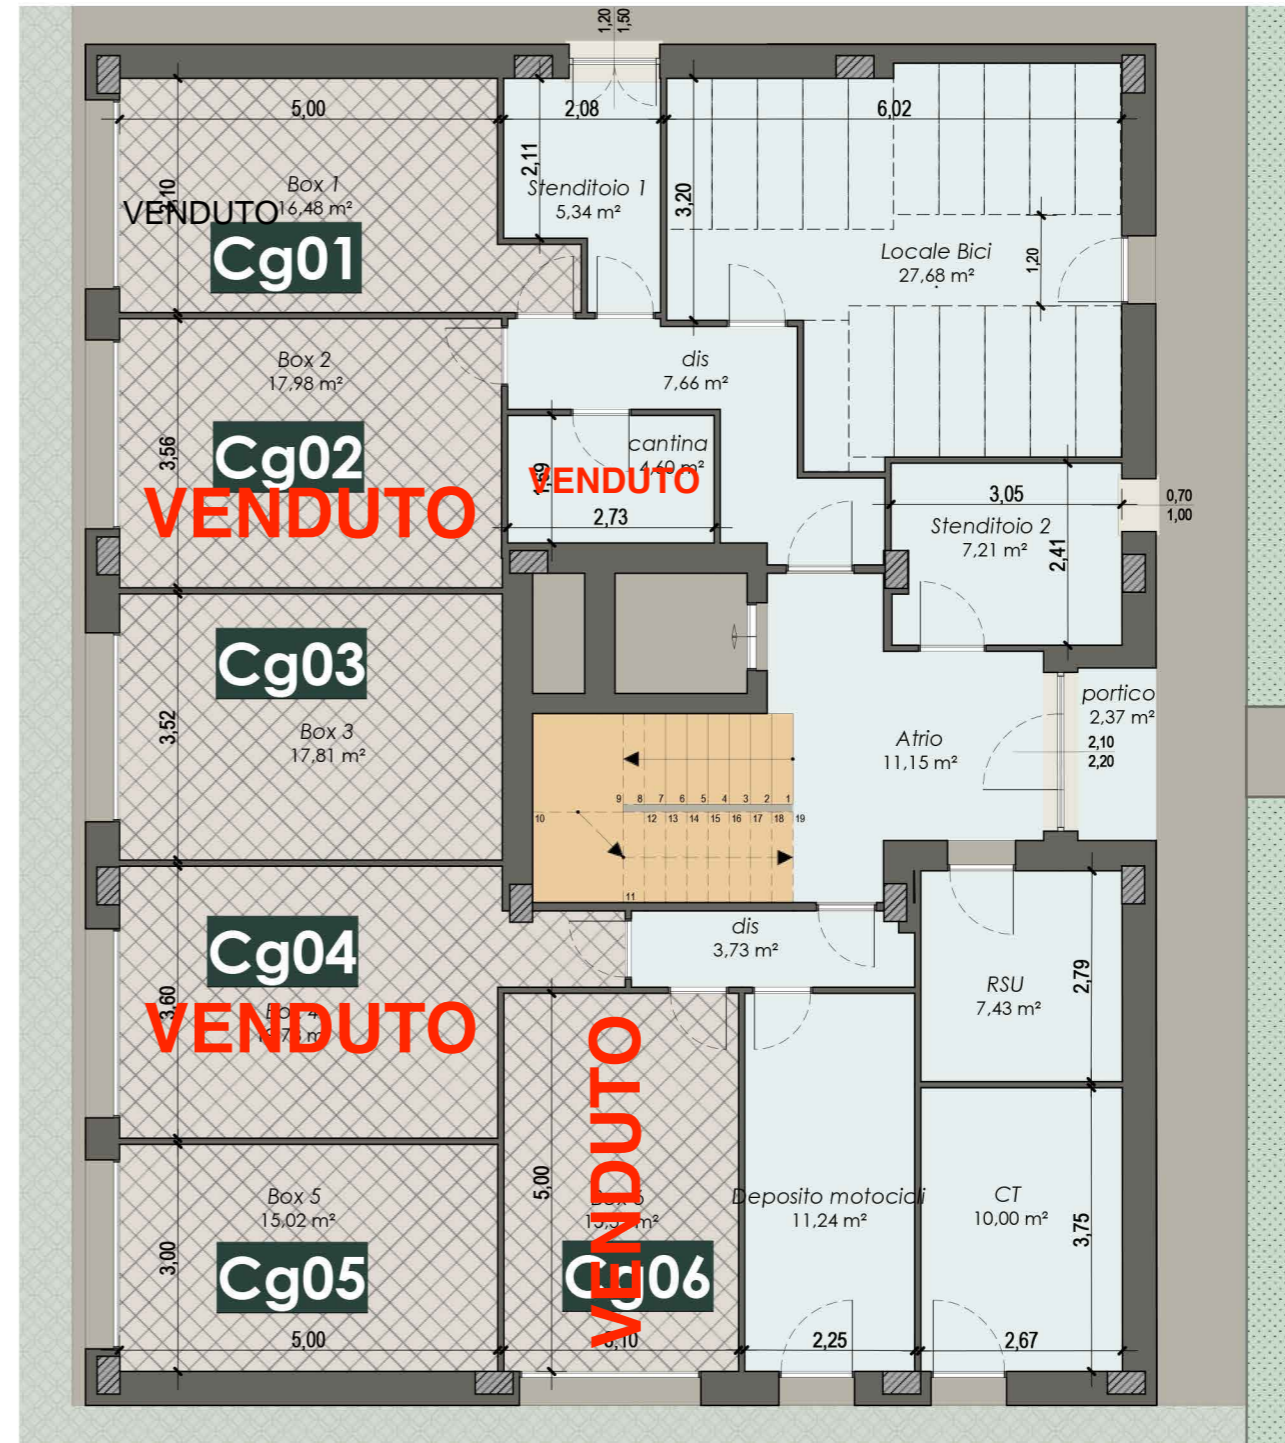

EDIFICIO C

BOX AUTO

PIANO TERRA

MQ	MQ	%	Sup. Commerciali
BOX 01	21,00	50%	10,50
BOX 02	20,21	50%	10,11
BOX 03	21,27	50%	10,64
BOX 04	22,41	50%	11,21
BOX 05	19,16	50%	9,58
BOX 06	17,76	50%	8,88
Cantina	6,18	50%	3,09