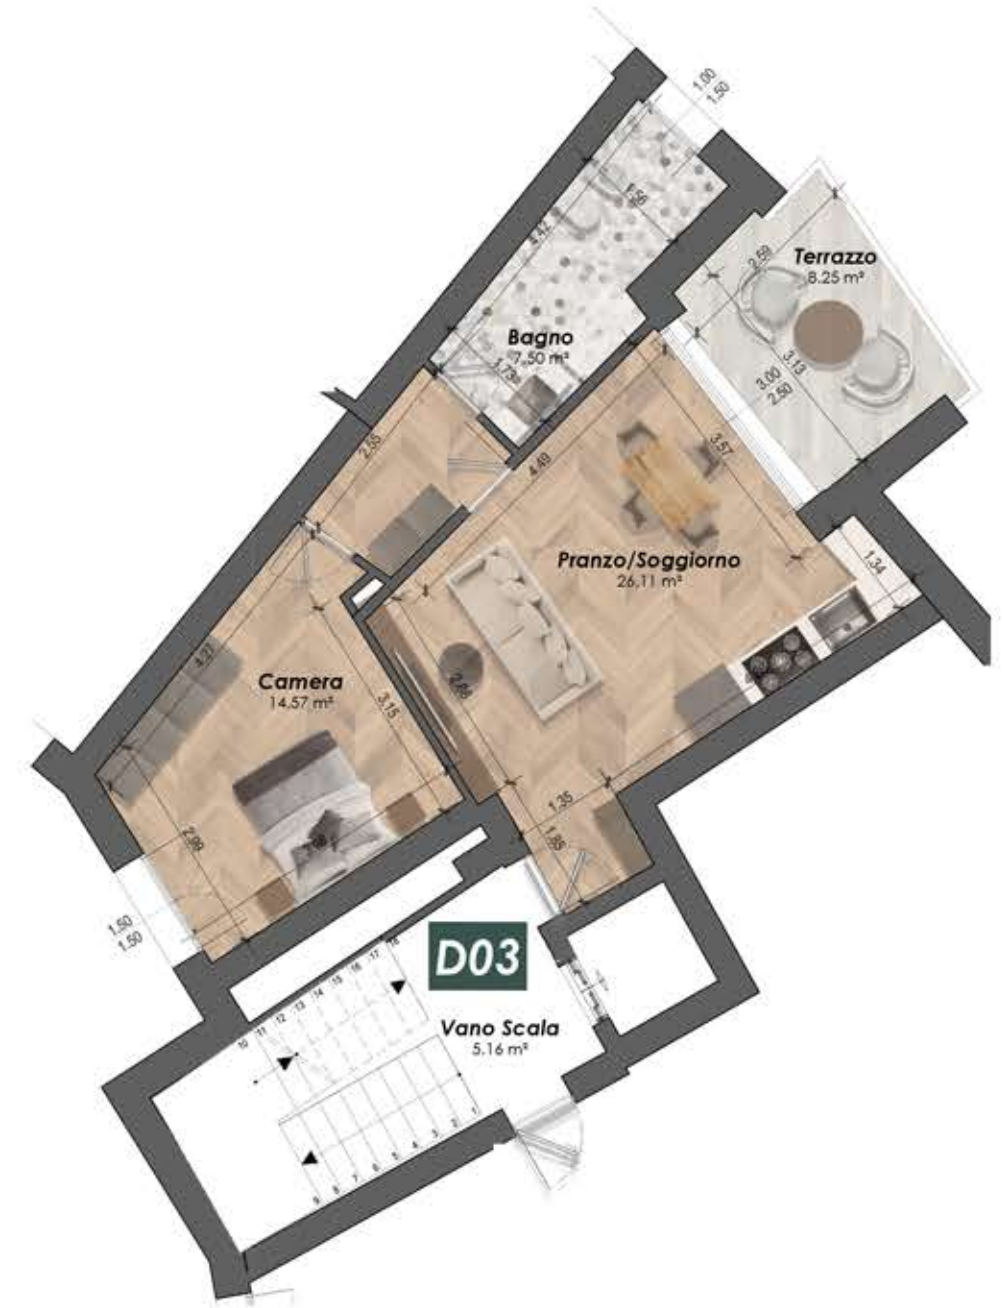

RESIDENZE PARCO DUCALE

Sassuolo

D3	APPARTAMENTO	PRIMO	APPARTAMENTO	70,87	100%	70,87	75,11
			TERRAZZO	8,48	50%	4,24	

PIANO PRIMO

Fuori Scala

VENDUTO

Scala 1:100

SUPERFICI COMMERCIALI

Appartamento D03