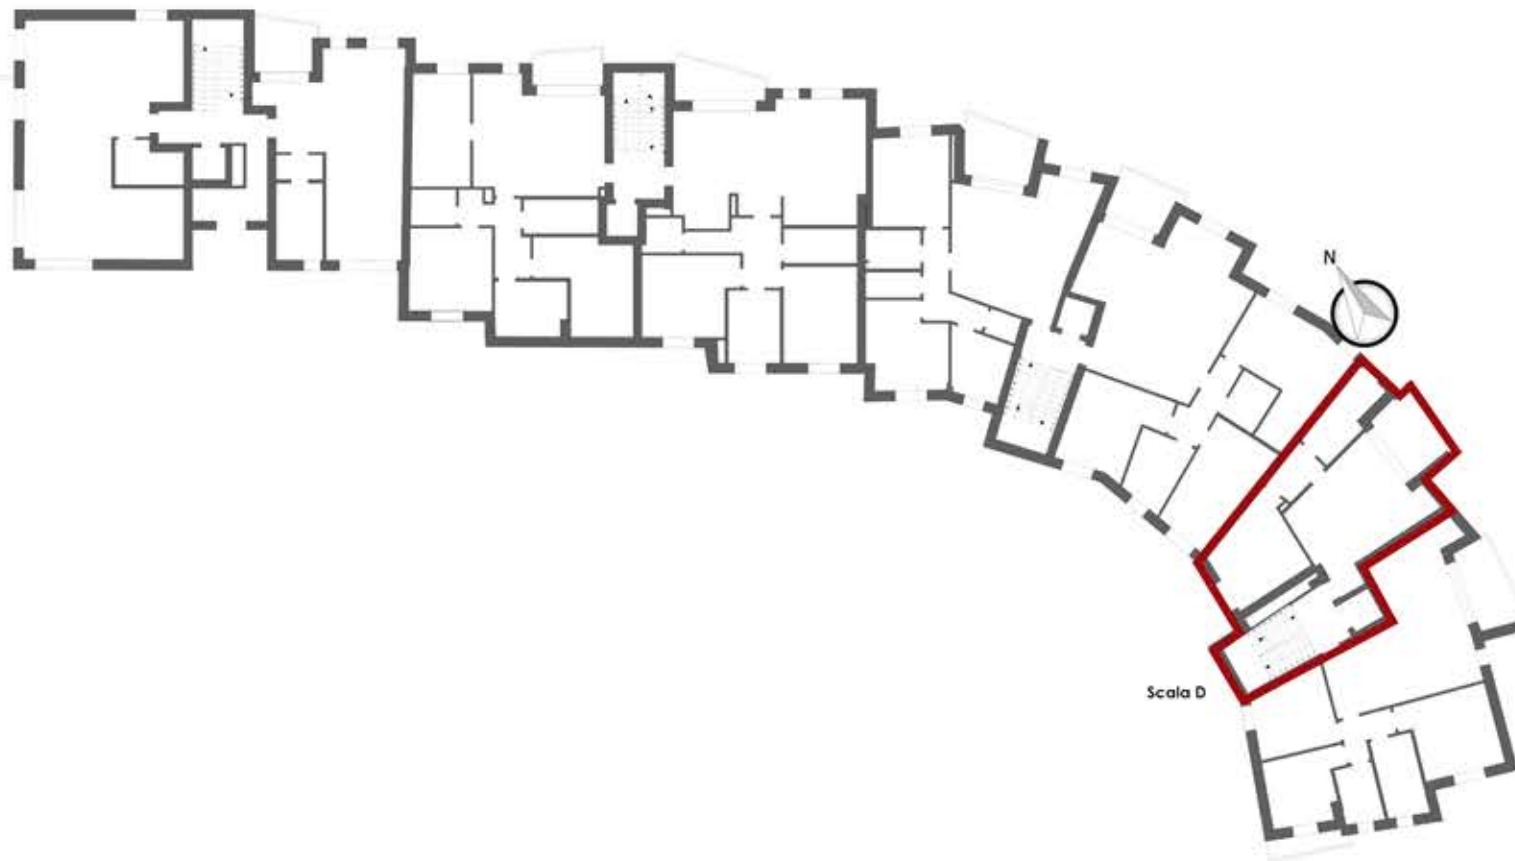

RESIDENZE PARCO DUCALE

Sassuolo

D3	APPARTAMENTO	PRIMO	APPARTAMENTO	70,87	100%	70,87	75,11
			TERRAZZO	8,48	50%	4,24	

PIANO PRIMO

Fuori Scala

VENDUTO

Scala 1:100

SUPERFICI COMMERCIALI

Appartamento D03