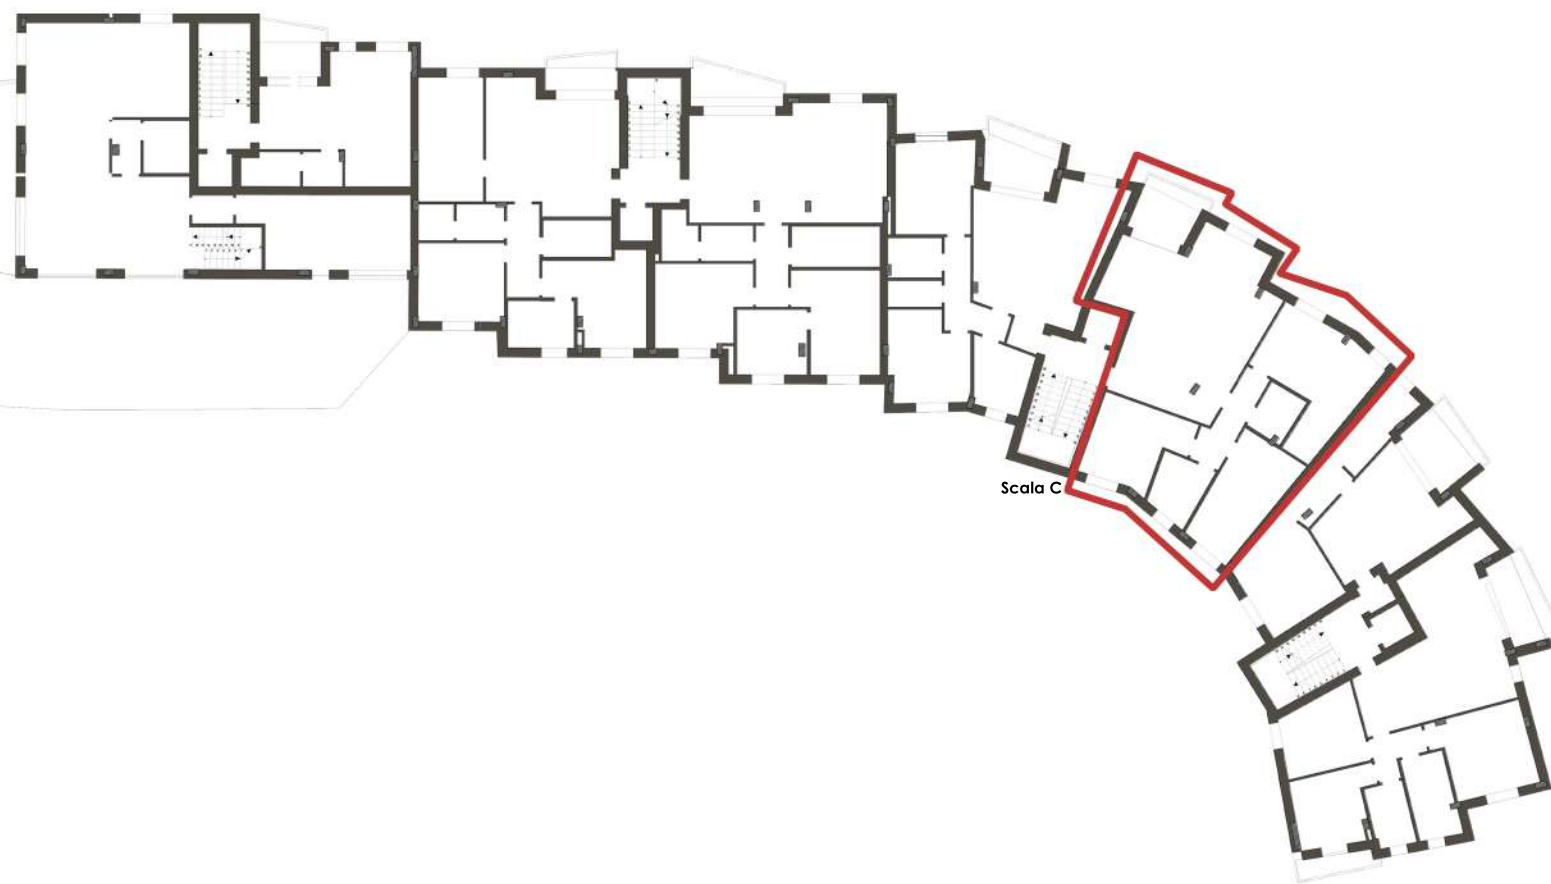

RESIDENZE PARCO DUCALE

Sassuolo

C4	APPARTAMENTO	PRIMO	APPARTAMENTO	143,72	100%	143,72	147,19
			TERRAZZO	6,93	50%	3,47	

PIANO PRIMO

Fuori Scala

Scala 1:100

SUPERFICI COMMERCIALI

Appartamento C04