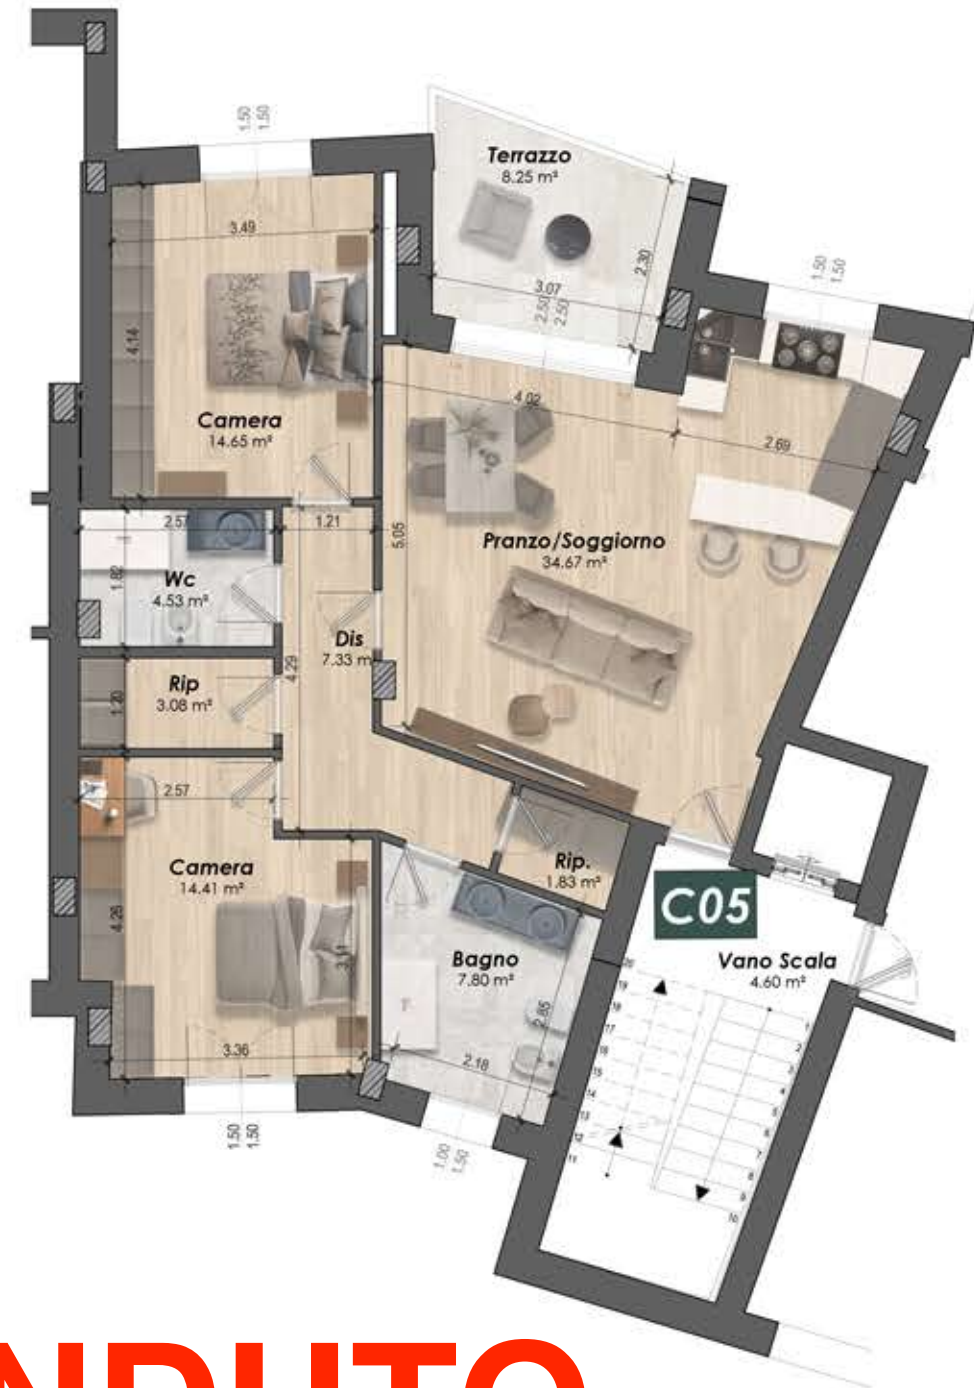

RESIDENZE PARCO DUCALE

Sassuolo

C5	APPARTAMENTO	SECONDO	APPARTAMENTO	111,47	100%	111,47	115,80
			TERRAZZO	8,66	50%	4,33	

PIANO SECONDO

Fuori Scala

Scala 1:100

VENDUTO

SUPERFICI COMMERCIALI

Appartamento C05