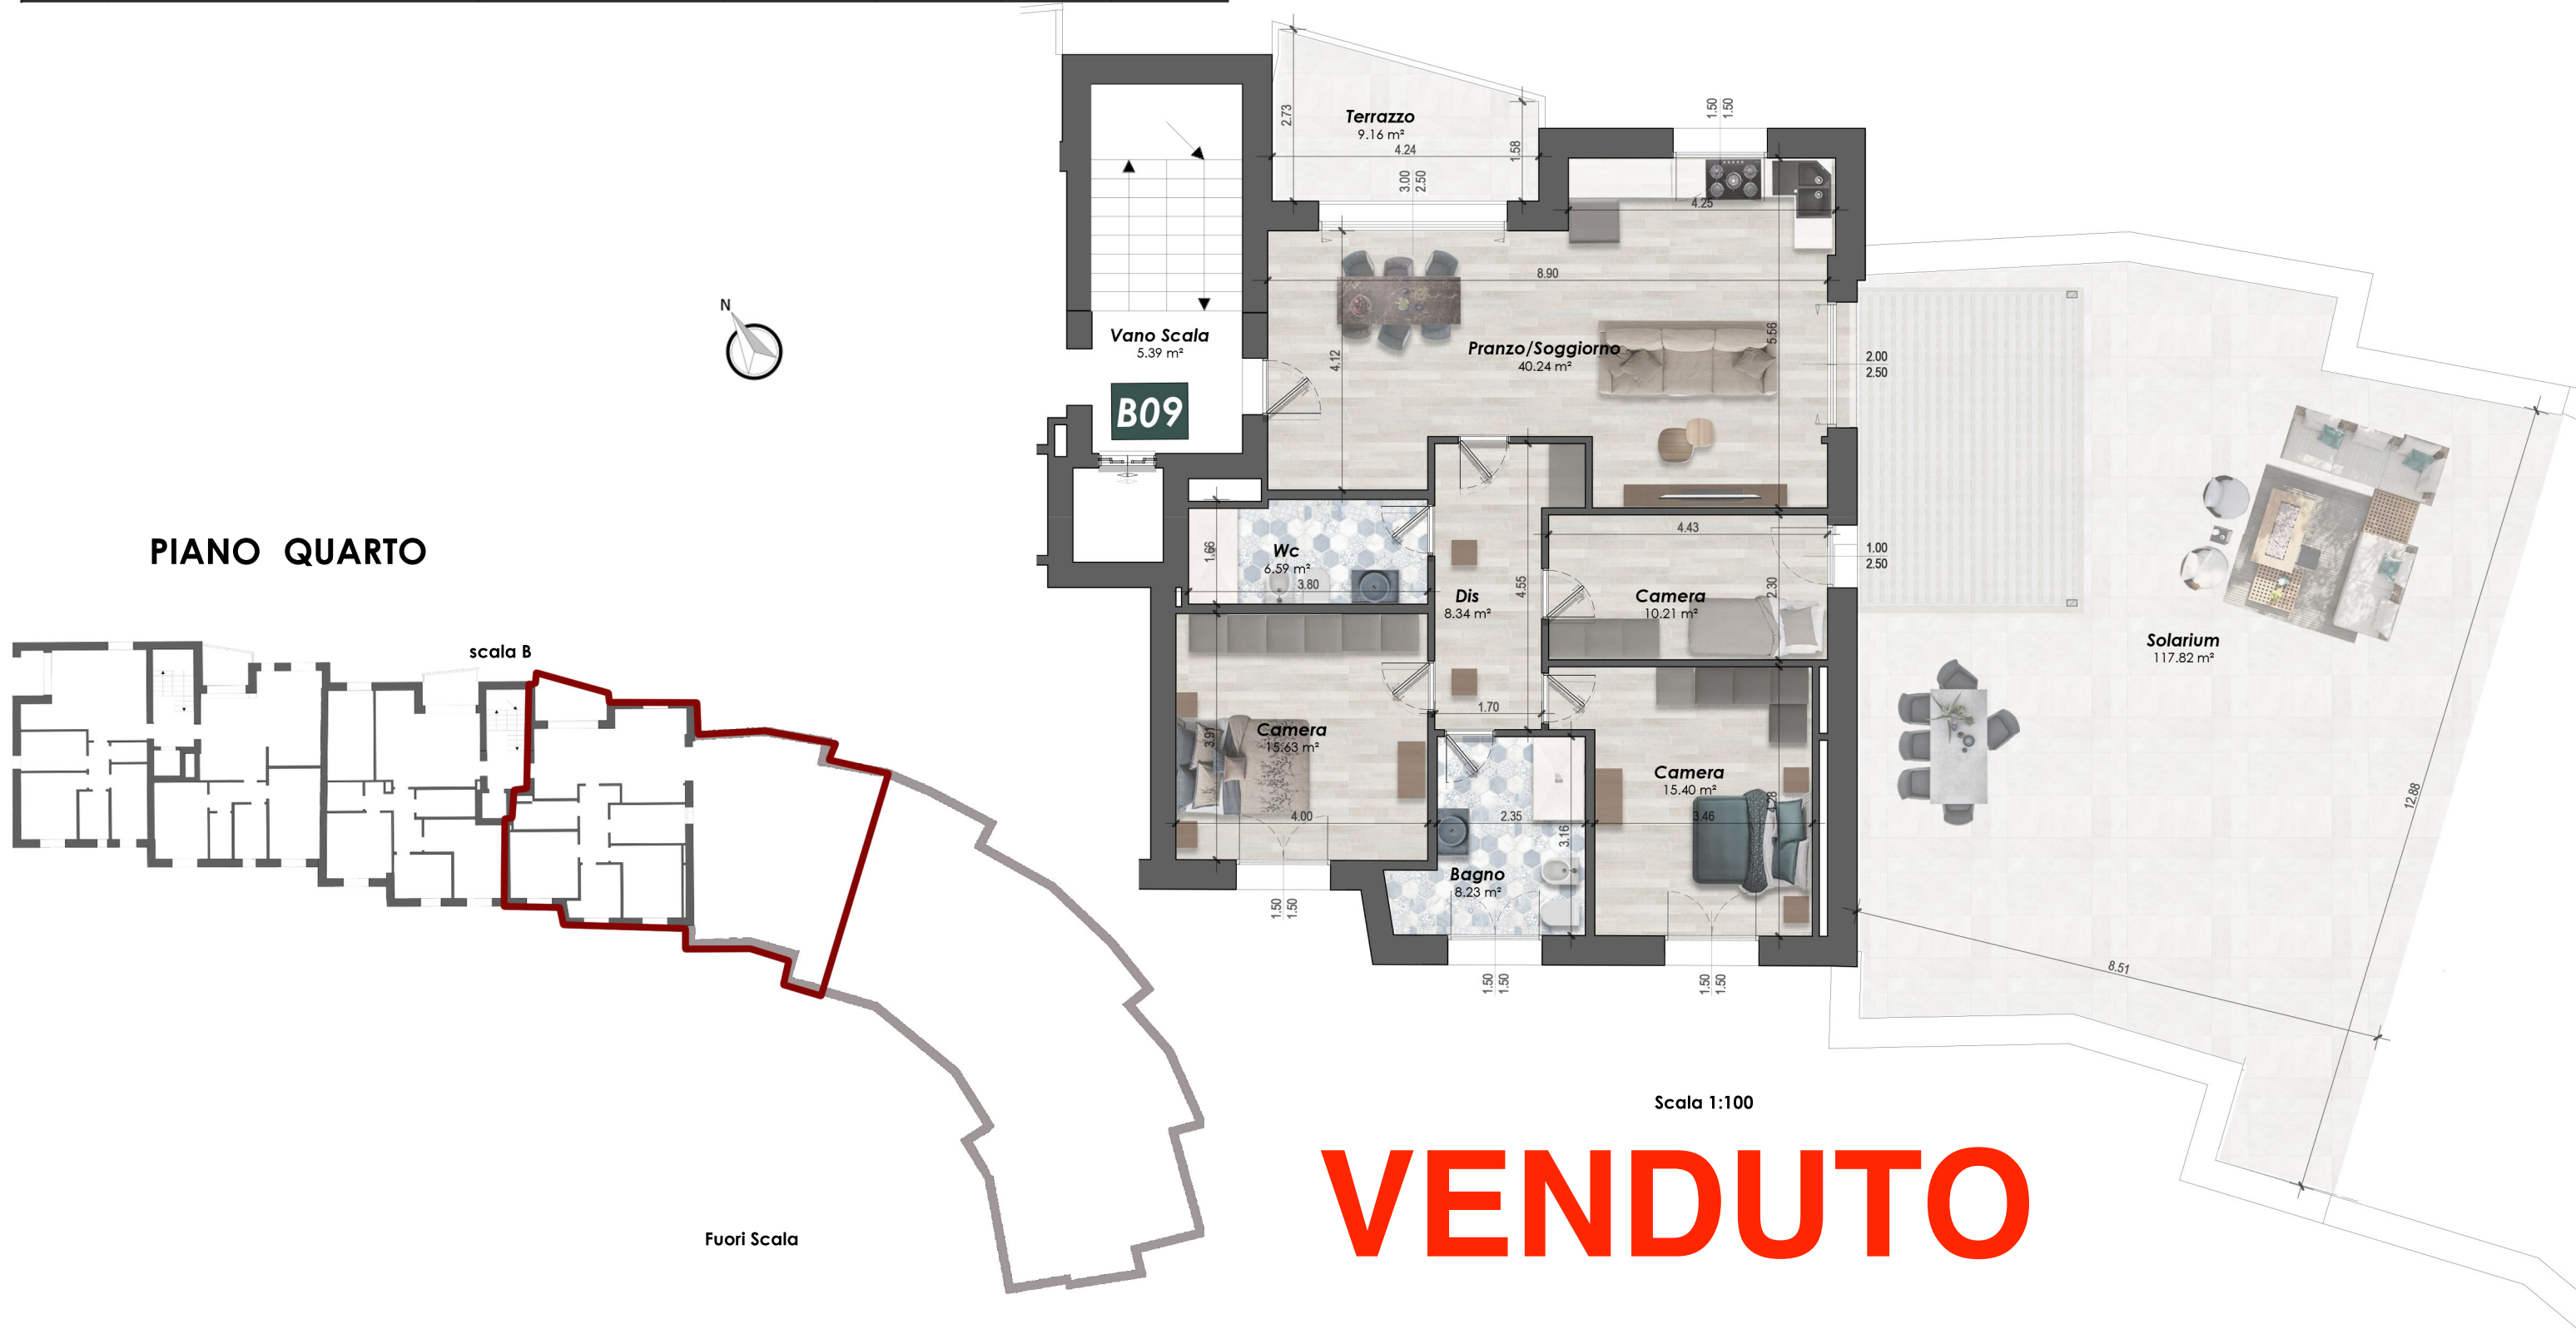

# RESIDENZE PARCO DUCALE

Sassuolo

B09	APPARTAMENTO	QUARTO	APPARTAMENTO	132,26	100%	132,26	202,30
			TERRAZZO	130,38	50%	65,19	
			TERRAZZO	9,69	50%	4,85	

**VENDUTO**

SUPERFICI COMMERCIALI

Appartamento B09