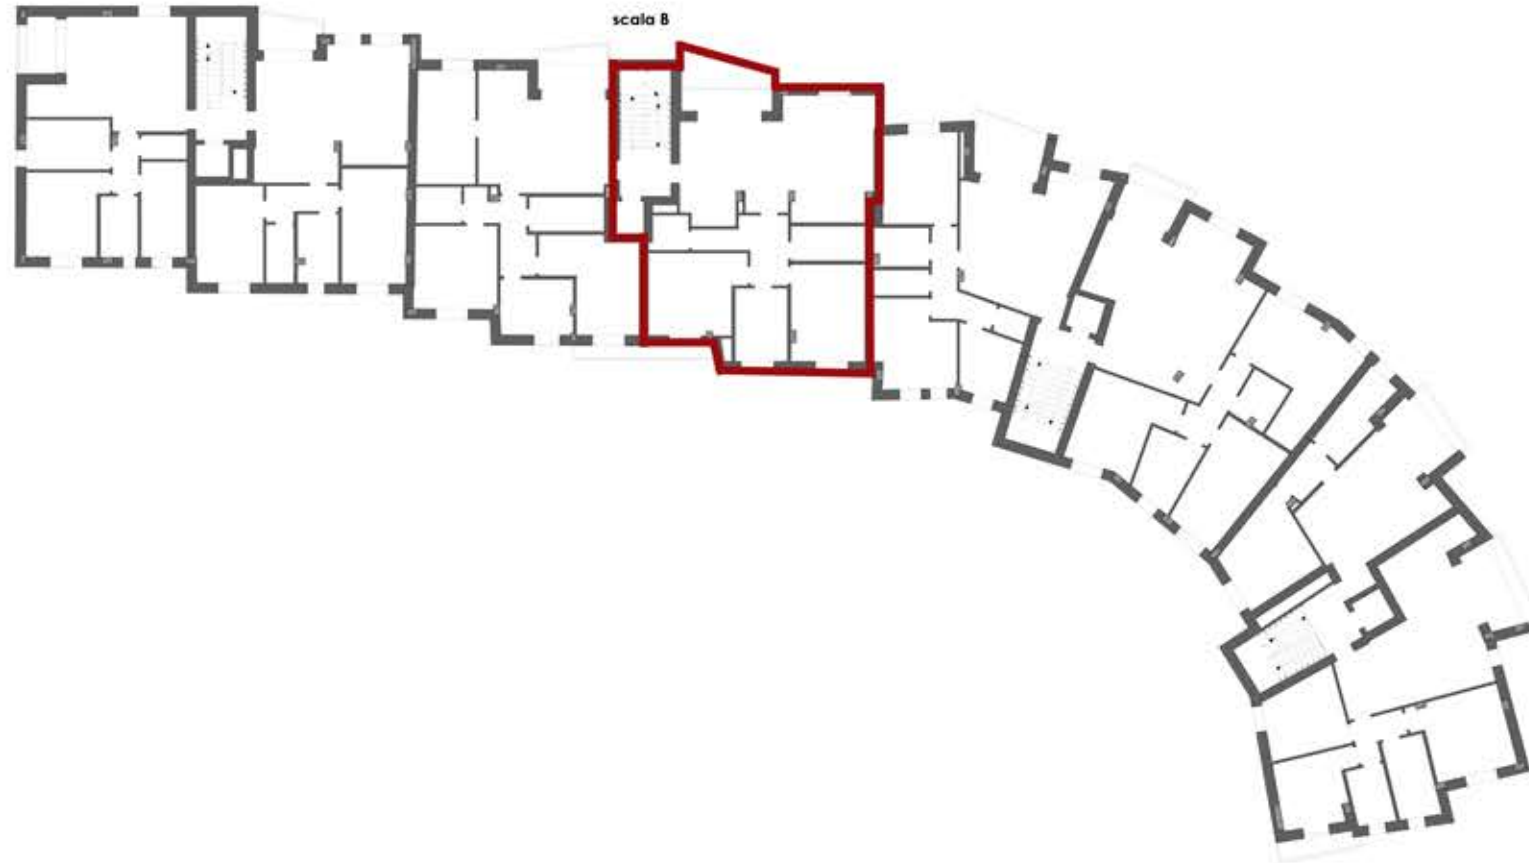

RESIDENZE PARCO DUCALE

Sassuolo

B5	APPARTAMENTO	SECONDO	APPARTAMENTO	126,36	100%	126,36	131,32
			TERRAZZO	9,92	50%	4,96	

PIANO SECONDO

Fuori Scala

Scala 1:100

VENDUTO

SUPERFICI COMMERCIALI

Appartamento B05