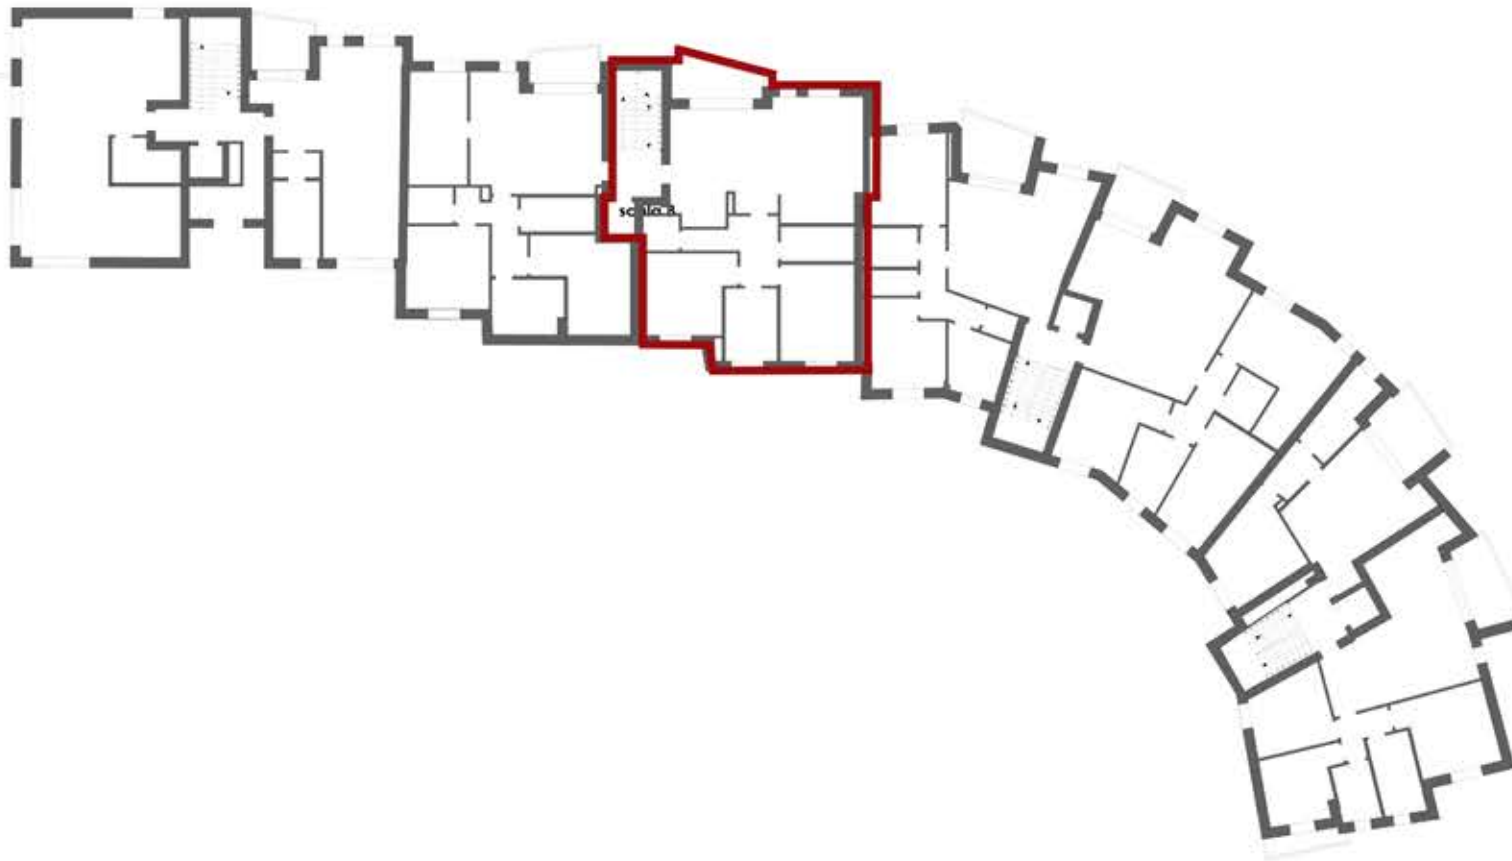

RESIDENZE PARCO DUCALE

Sassuolo

B3	APPARTAMENTO	PRIMO	APPARTAMENTO	129,84	100%	129,84	133,45
			TERRAZZO	7,22	50%	3,61	

PIANO PRIMO

Fuori Scala

Scala 1:100

VENDUTO

SUPERFICI COMMERCIALI

Appartamento B03