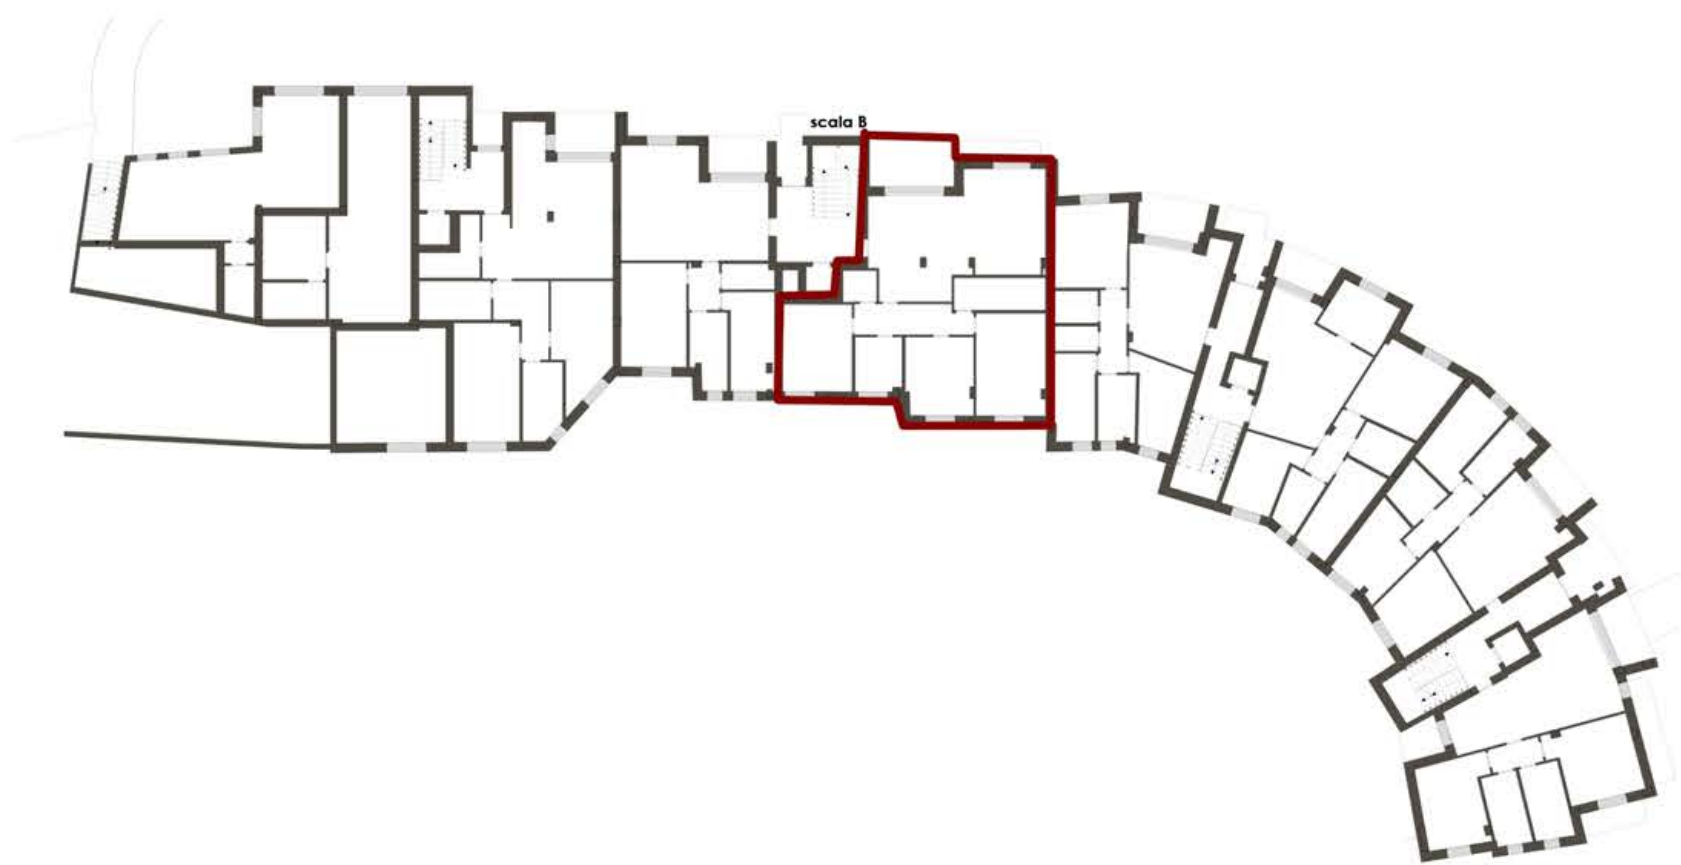

RESIDENZE PARCO DUCALE

Sassuolo

B02	APPARTAMENTO	TERRA	APPARTAMENTO	142,65	100%	142,65	145,57
			PORTICO	5,83	50%	2,92	

PIANO TERRA

VENDUTO

Fuori Scala

Scala 1:100

SUPERFICI COMMERCIALI

Appartamento B02