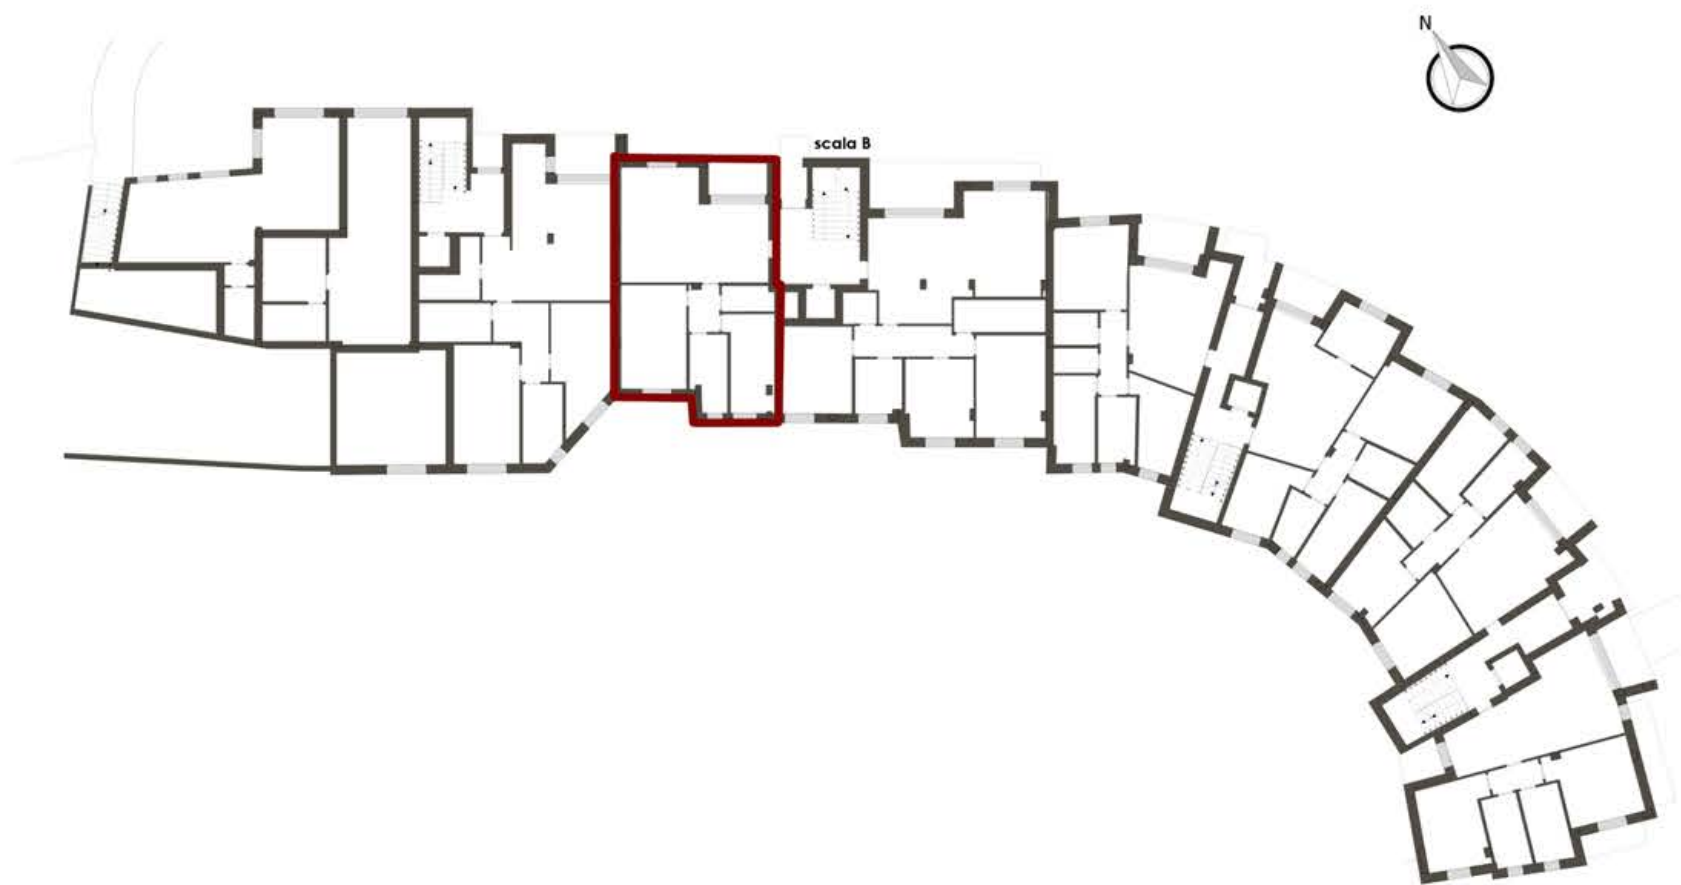

# RESIDENZE PARCO DUCALE

Sassuolo

B01	APPARTAMENTO	TERRA	APPARTAMENTO	96,50	100%	96,50	98,81
			PORTICO	4,62	50%	2,31	

## PIANO TERRA

Fuori Scala

# VENDUTO

Scala 1:100

SUPERFICI COMMERCIALI

Appartamento B01