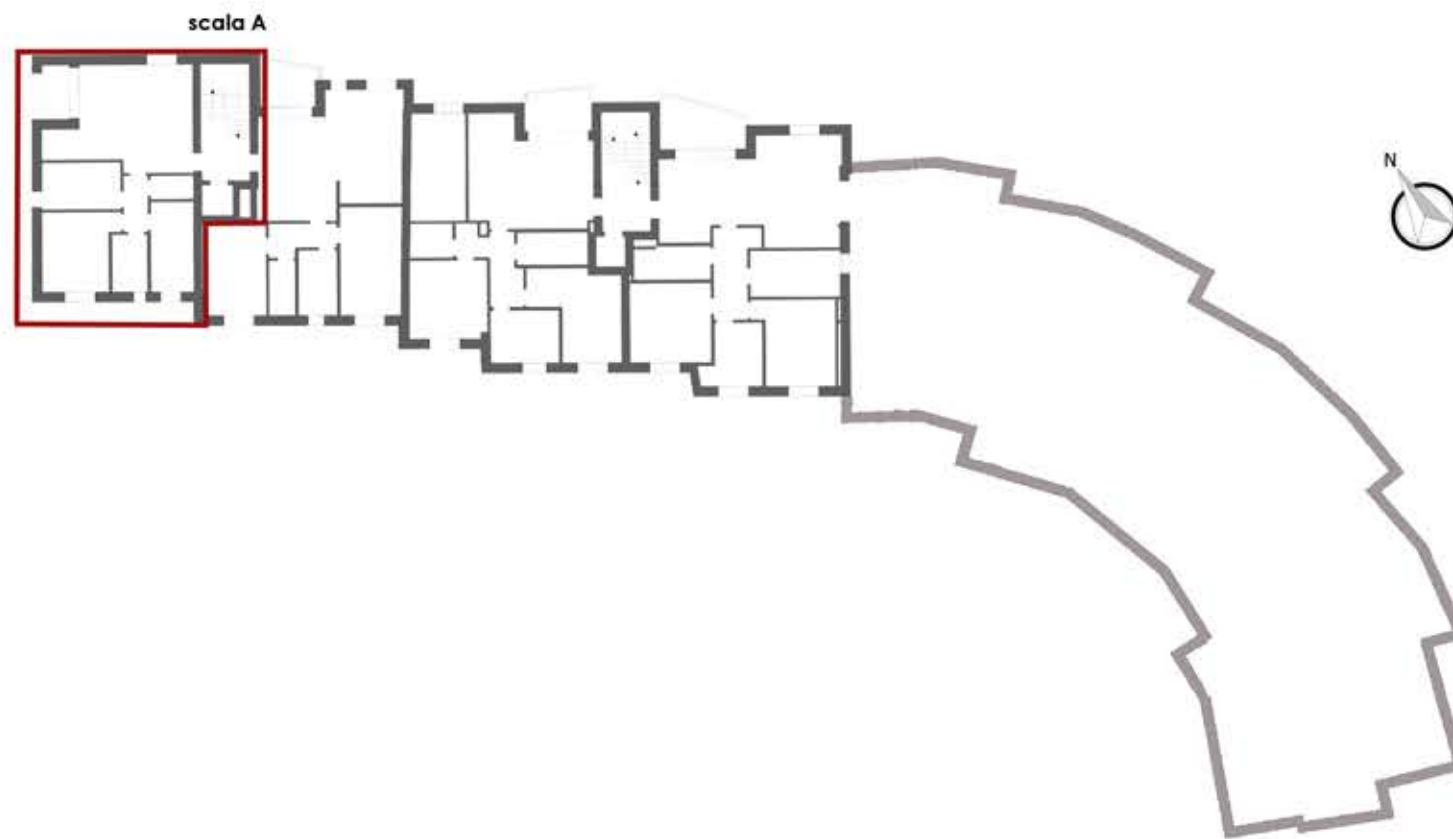

# RESIDENZE PARCO DUCALE

Sassuolo

A7	APPARTAMENTO	QUARTO	APPARTAMENTO	94,29	100%	94,29	96,98
			LOGGIA	5,38	50%	2,69	

## PIANO QUARTO

# VENDUTO

Fuori Scala

Scala 1:100

SUPERFICI COMMERCIALI

Appartamento A07