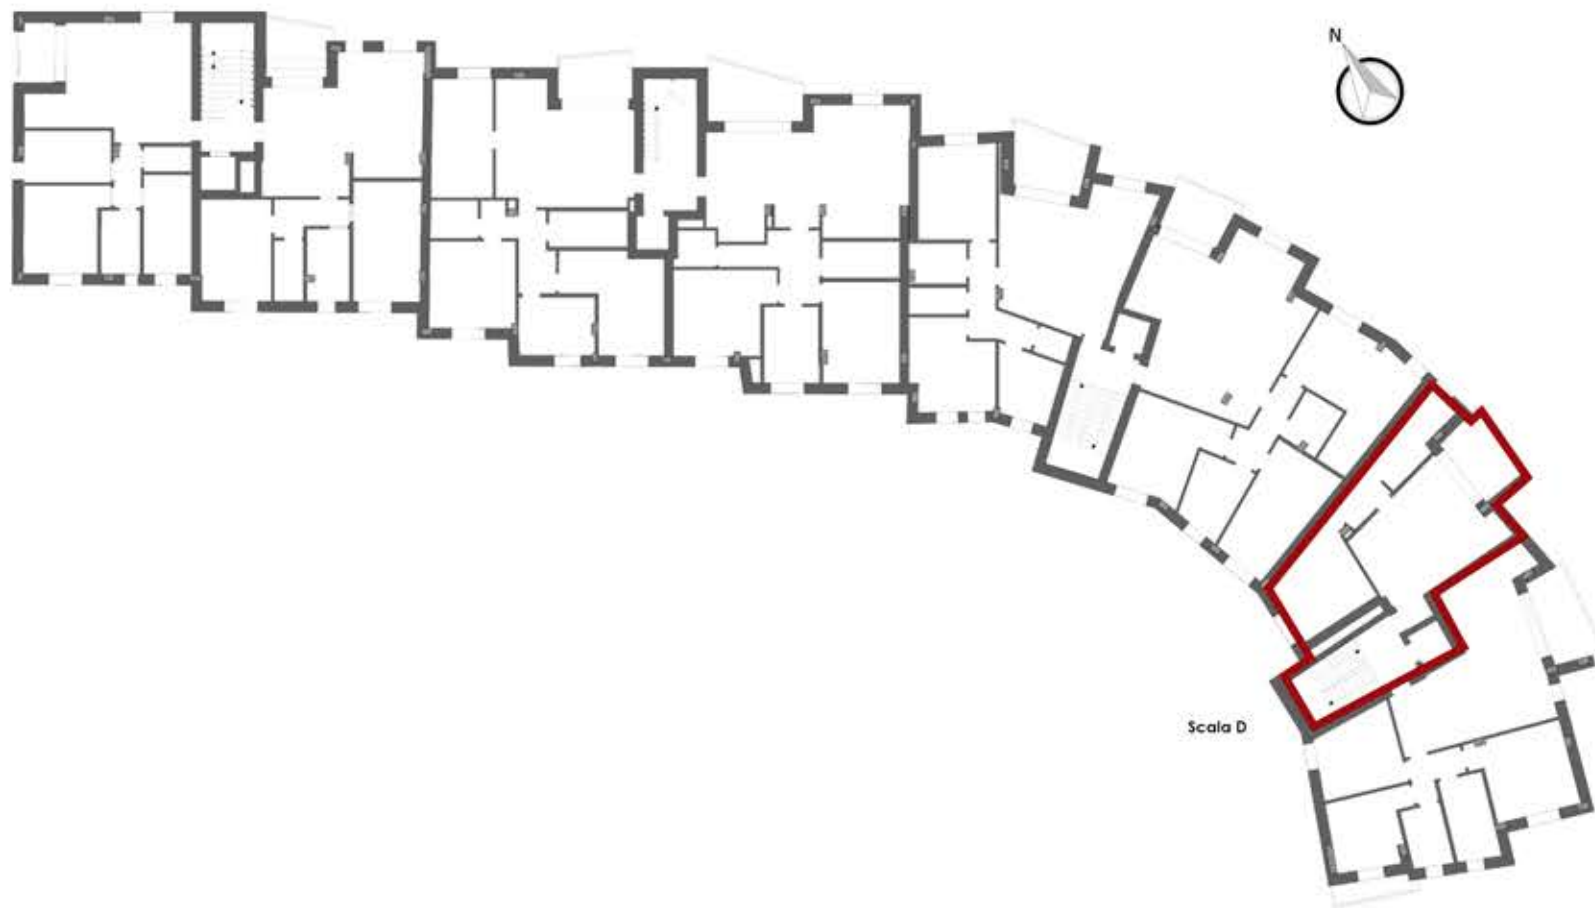

RESIDENZE PARCO DUCALE

Sassuolo

D7	APPARTAMENTO	TERZO	APPARTAMENTO	70,88	100%	70,88	75,15
			TERRAZZO	8,53	50%	4,27	

PIANO TERZO

VENDUTO

Scala 1:100

SUPERFICI COMMERCIALI

Appartamento D07