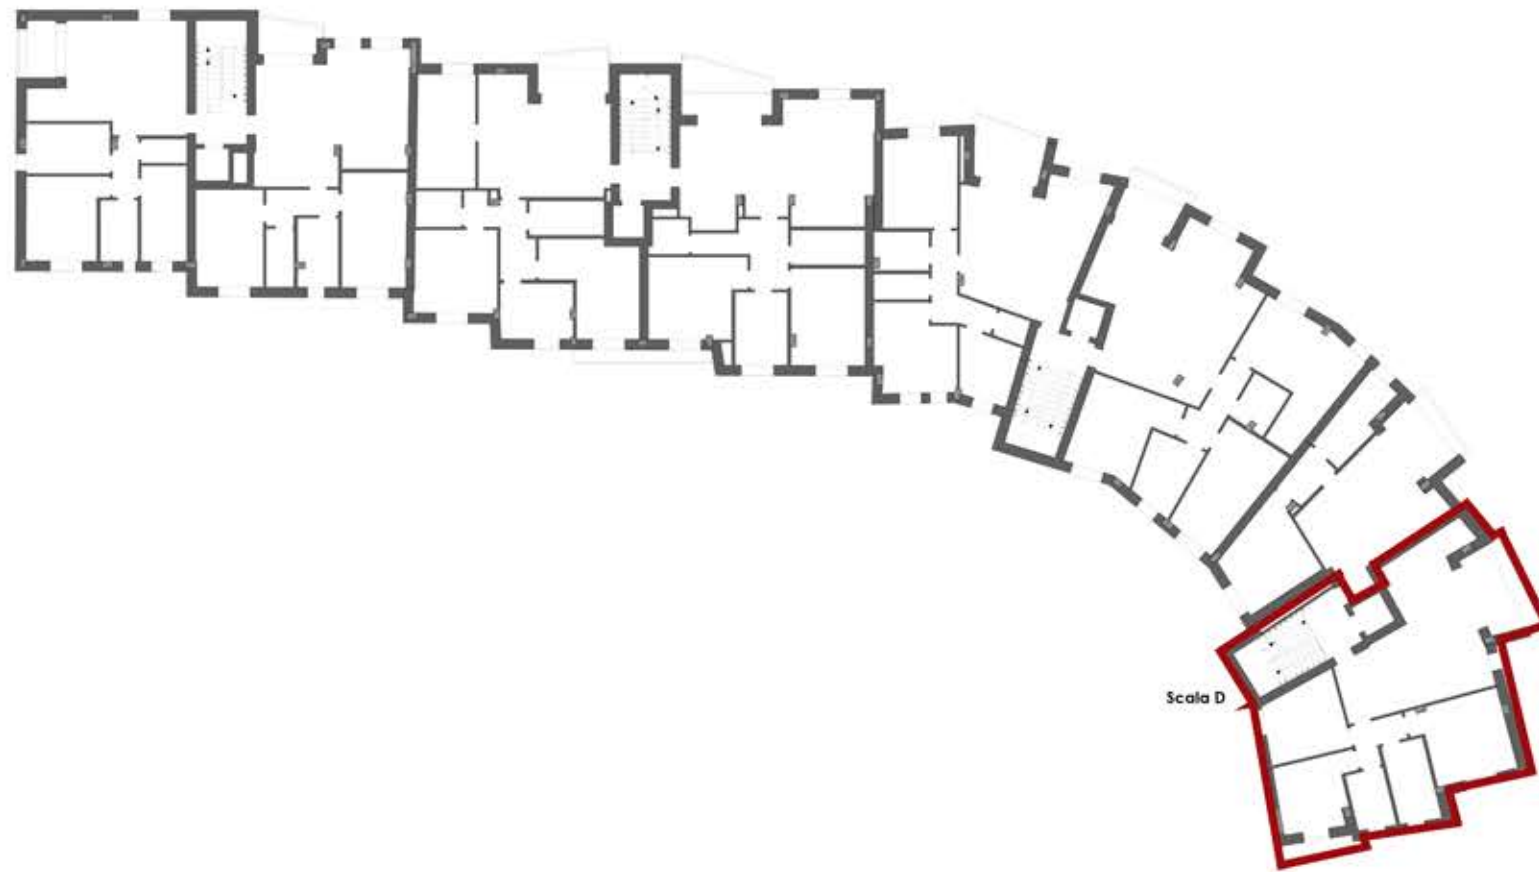

RESIDENZE PARCO DUCALE

Sassuolo

D6	APPARTAMENTO	SECONDO	APPARTAMENTO	116,45	100%	116,45	122,95
			TERRAZZO	9,50	50%	4,75	
			TERRAZZO	3,50	50%	1,75	

PIANO SECONDO

VENDUTO

Fuori Scala

Scala 1:100

SUPERFICI COMMERCIALI

Appartamento D06