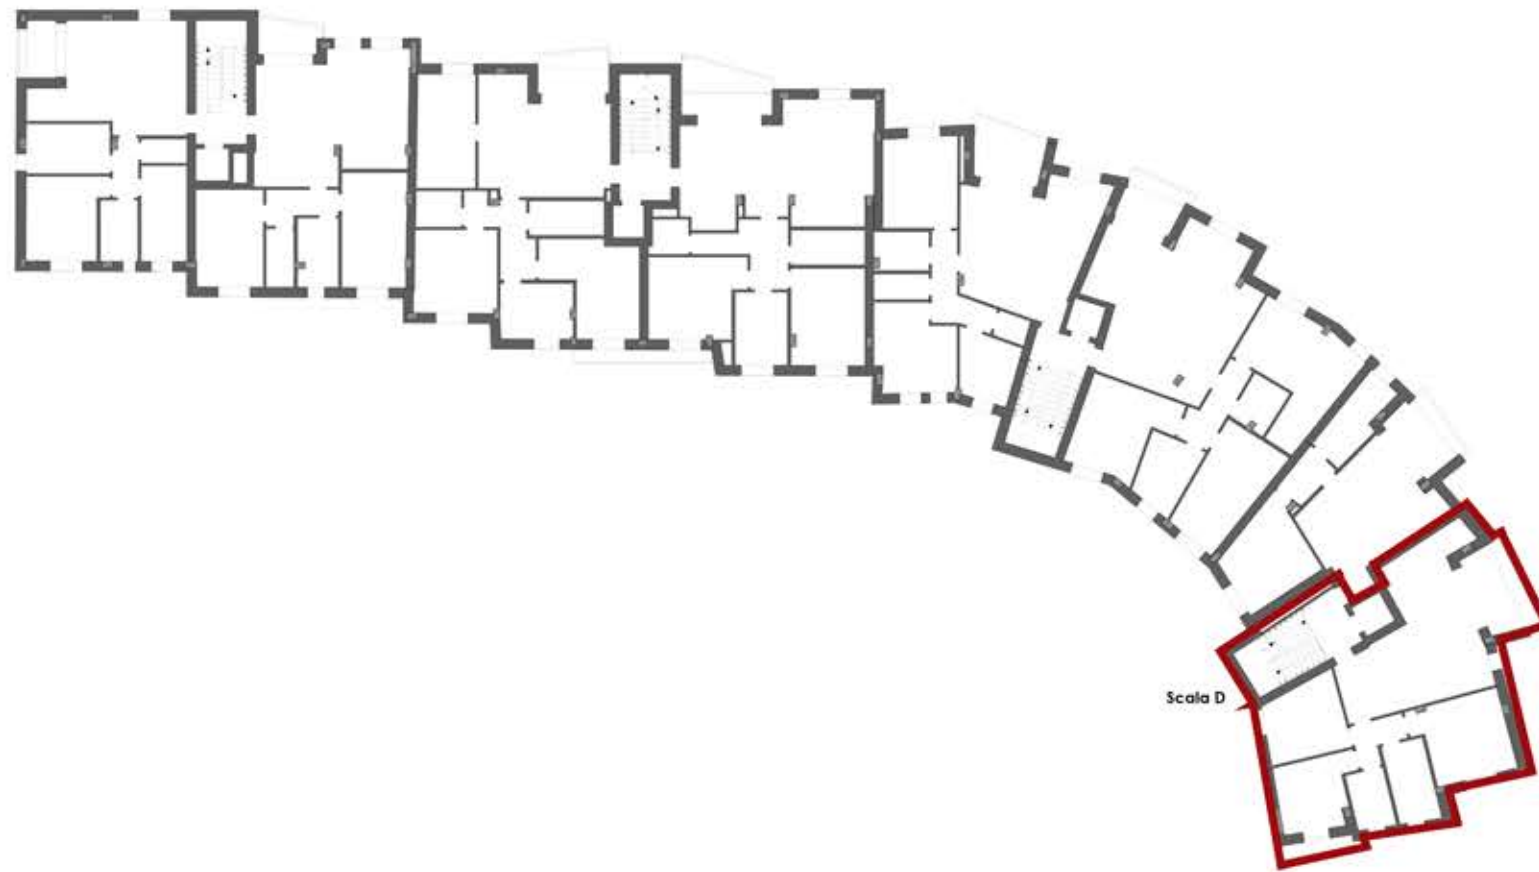

RESIDENZE PARCO DUCALE

Sassuolo

| | | | | | | | |
|----|--------------|---------|--------------|--------|------|--------|--------|
| D6 | APPARTAMENTO | SECONDO | APPARTAMENTO | 116,45 | 100% | 116,45 | 122,95 |
| | | | TERRAZZO | 9,50 | 50% | 4,75 | |
| | | | TERRAZZO | 3,50 | 50% | 1,75 | |

PIANO SECONDO

VENDUTO

Fuori Scala

Scala 1:100

SUPERFICI COMMERCIALI

Appartamento D06