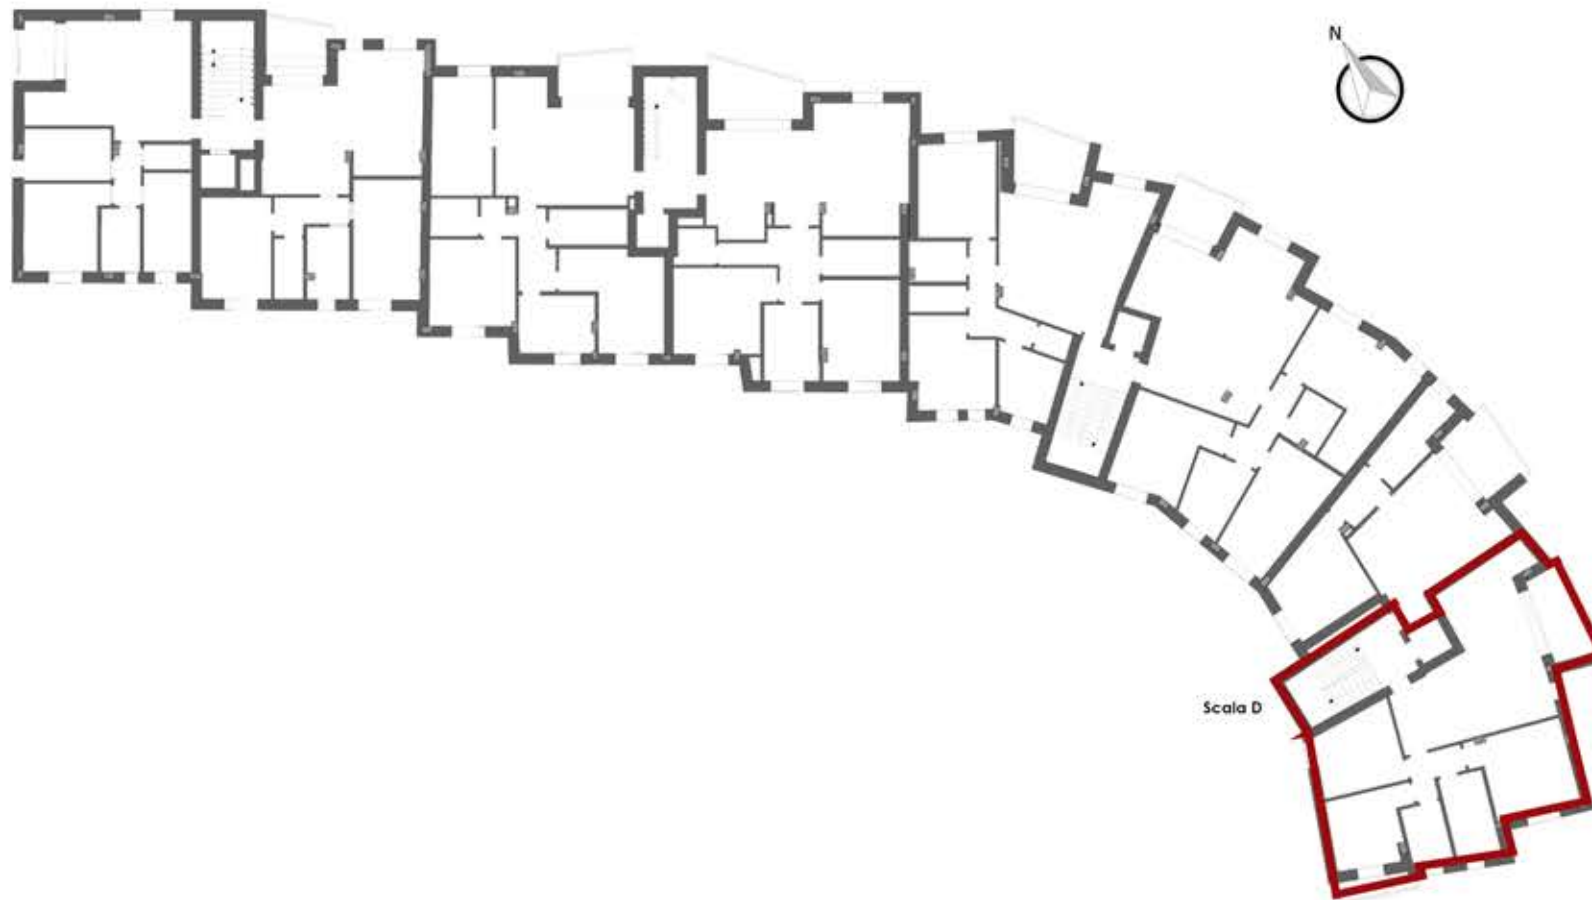

# RESIDENZE PARCO DUCALE

Sassuolo

D8	APPARTAMENTO	TERZO	APPARTAMENTO	117,10	100%	117,10	123,28
			TERRAZZO	8,87	50%	4,44	
			TERRAZZO	3,49	50%	1,75	

## PIANO TERZO

# VENDUTO

Scala 1:100

SUPERFICI COMMERCIALI

Appartamento D08