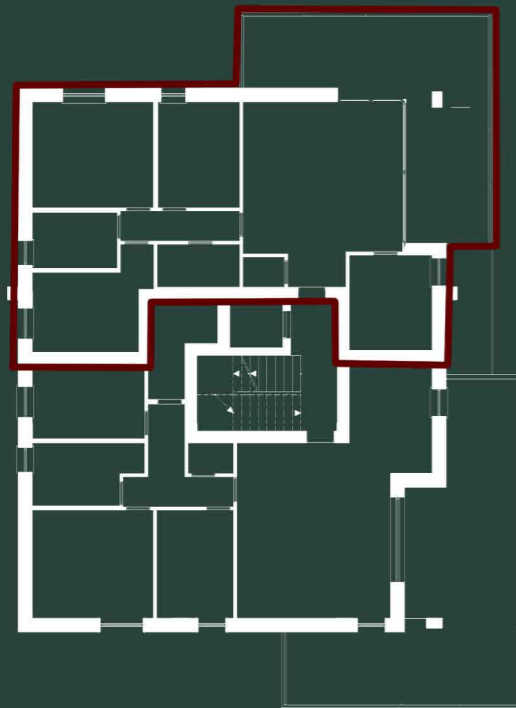

RESIDENZIALE MORANE

EDIFICIO C

APPARTAMENTO

C06

PIANO TERZO

Keyplan

VENDUTO

| MQ | PIANO | MQ | % | Sup. Commerciali |
|----------------|-------|--------|------|------------------|
| Appartamento 6 | Terzo | 105,43 | 100% | 105,43 |
| Balcone | Terzo | 36,71 | 50% | 18,36 |
| Totale | | | | 123,79 |