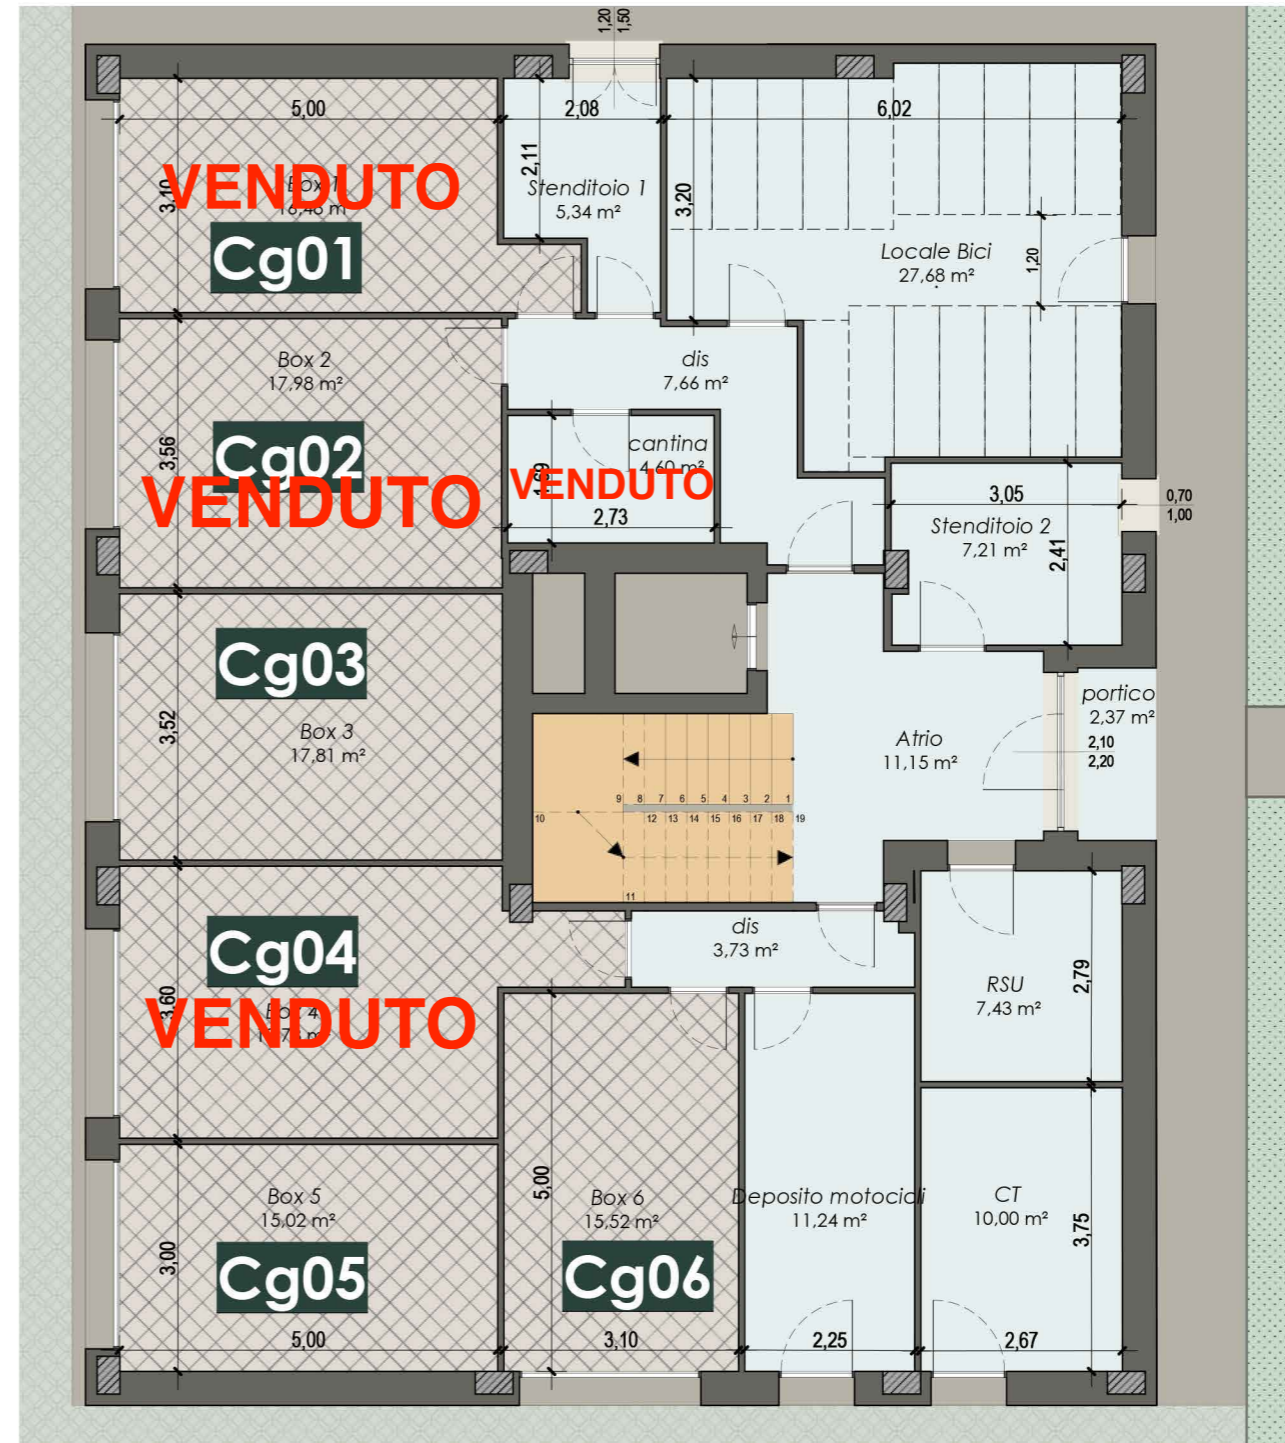

EDIFICIO C

BOX AUTO

PIANO TERRA

MQ	MQ	%	Sup. Commerciali
BOX 01	21,00	50%	10,50
BOX 02	20,21	50%	10,11
BOX 03	21,27	50%	10,64
BOX 04	22,41	50%	11,21
BOX 05	19,16	50%	9,58
BOX 06	17,76	50%	8,88
Cantina	6,18	50%	3,09