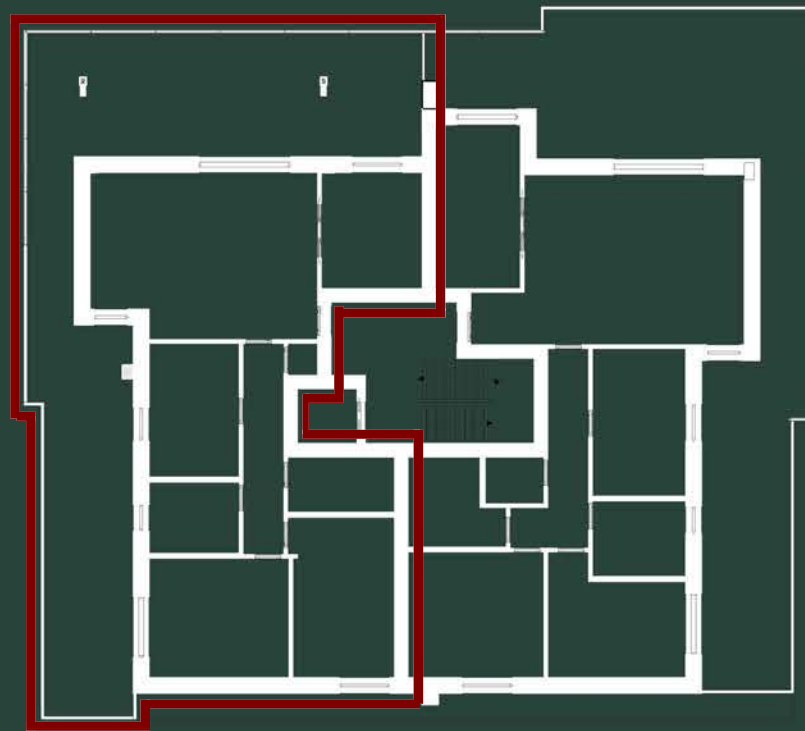

RESIDENZIALE MORANE

EDIFICIO B
 APPARTAMENTO
B07
 PIANO TERZO

| | | | | | | |
|----|--------------|-------|--------|------|--------|--------|
| B7 | APPARTAMENTO | TERZO | 128,87 | 100% | 128,87 | 170,11 |
| | TERRAZZO | TERZO | 82,48 | 50% | 41,24 | |