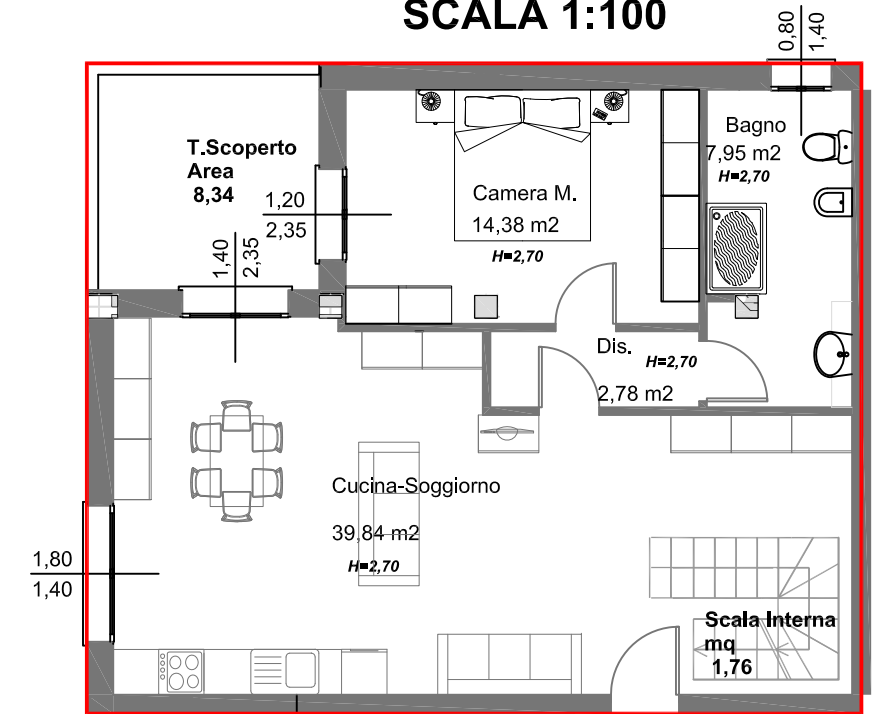

INQUADRAMENTO SCALA 1:200

ALLOGGIO PIANO TERZO  
SCALA 1:100

B14

ALLOGGIO PIANO QUARTO  
SCALA 1:100

|        |            |                      |       |      |       |               |
|--------|------------|----------------------|-------|------|-------|---------------|
| Terzo  | <b>B14</b> | Appartamento         | 78,09 | 100% | 78,09 | <b>124,92</b> |
|        |            | Terrazzi Scoperti    | 9,22  | 50%  | 4,61  |               |
| Quarto |            | Terrazzi Scoperti    | 5,70  | 50%  | 2,85  |               |
|        |            | Mansarda 80% (h>1,8) | 33,50 | 80%  | 26,80 |               |
|        |            | Mansarda 30% (h<1,8) | 41,90 | 30%  | 12,57 |               |