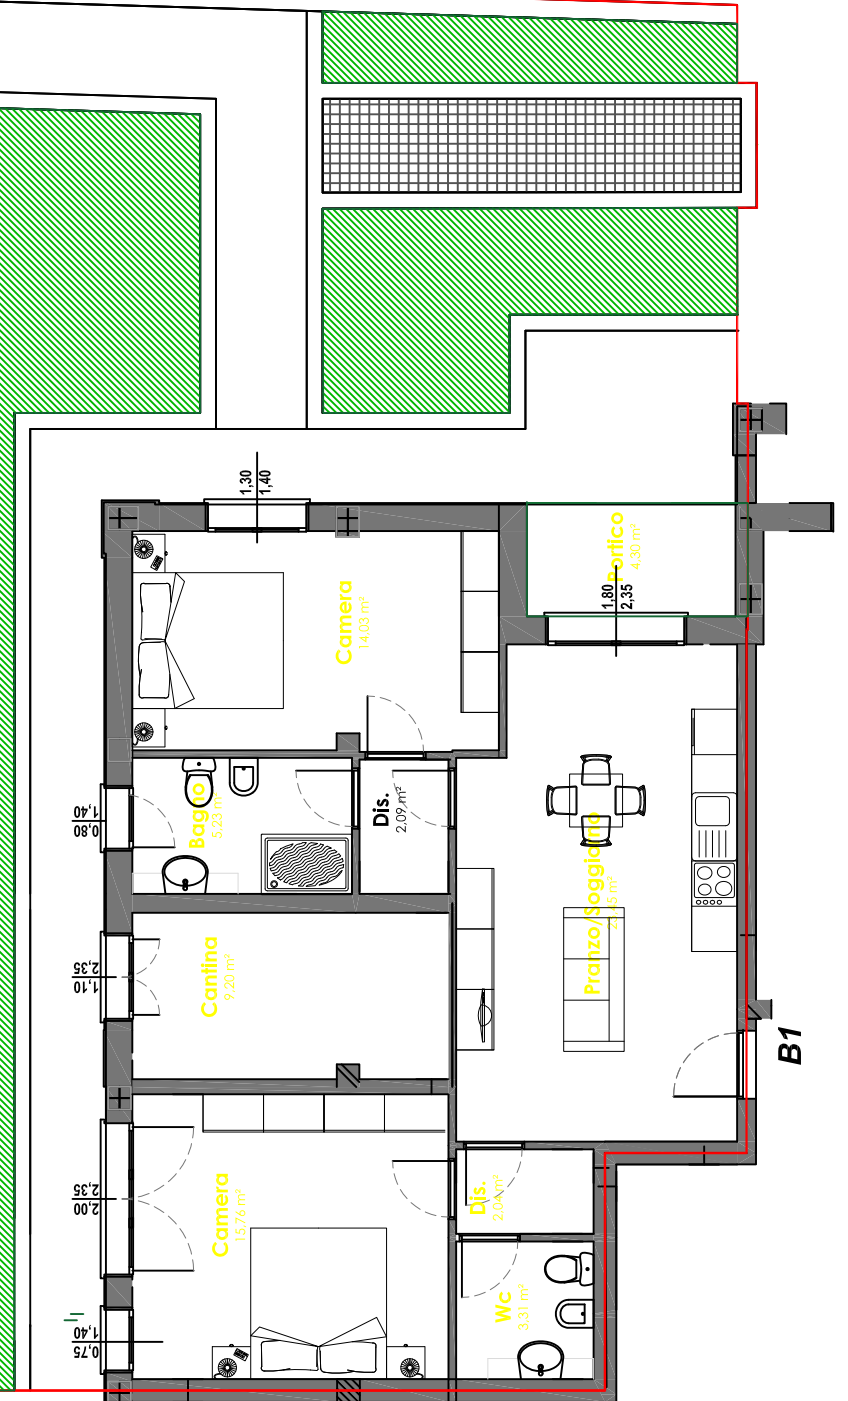

VENDUTO

Appart. B3

AREA VERDE

INQUADRAMENTO SCALA 1:2000

B3	Appartamento	78,10	100%	78,10	124,33
	Portico	4,38	50%	2,19	
	Cantina	11,11	80%	8,89	
	Giardino	502,14	7%	35,15	