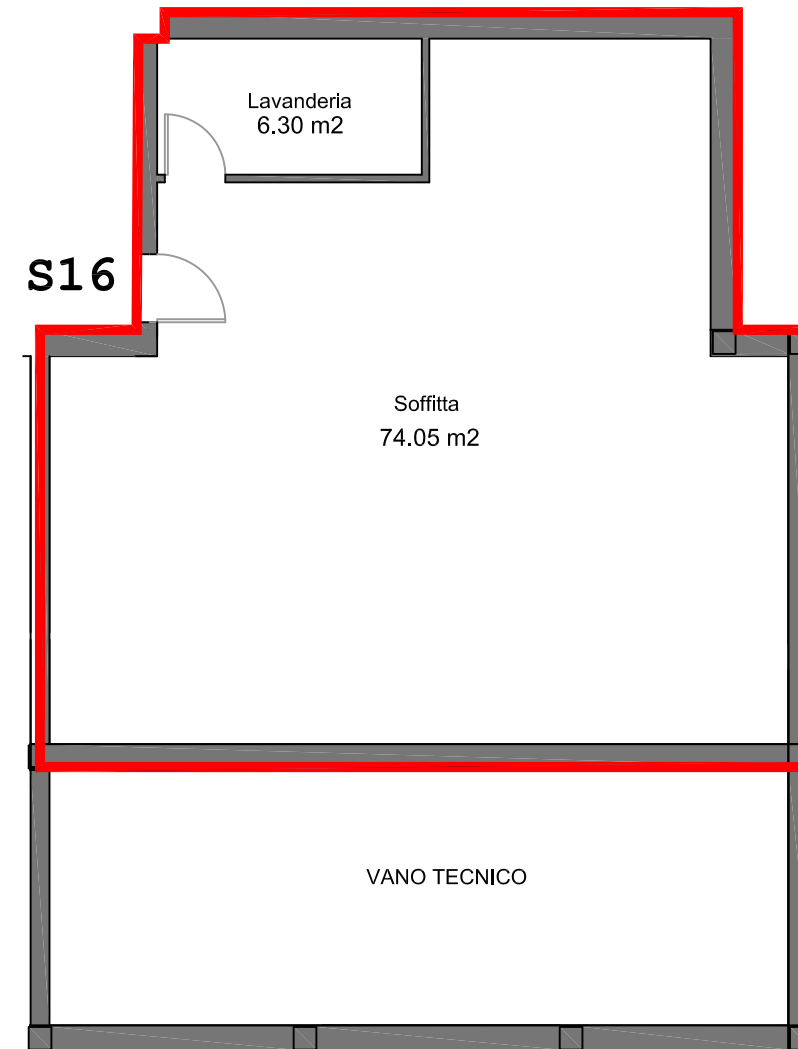

INQUADRAMENTO SCALA 1:200

SOTTOTETTO SCALA 1:100

S16	Soffitta	92,50	50%	46,25	46,25
------------	----------	-------	-----	-------	--------------

PIANO QUARTO

SOTTOTETTO S16 LOTTO 2