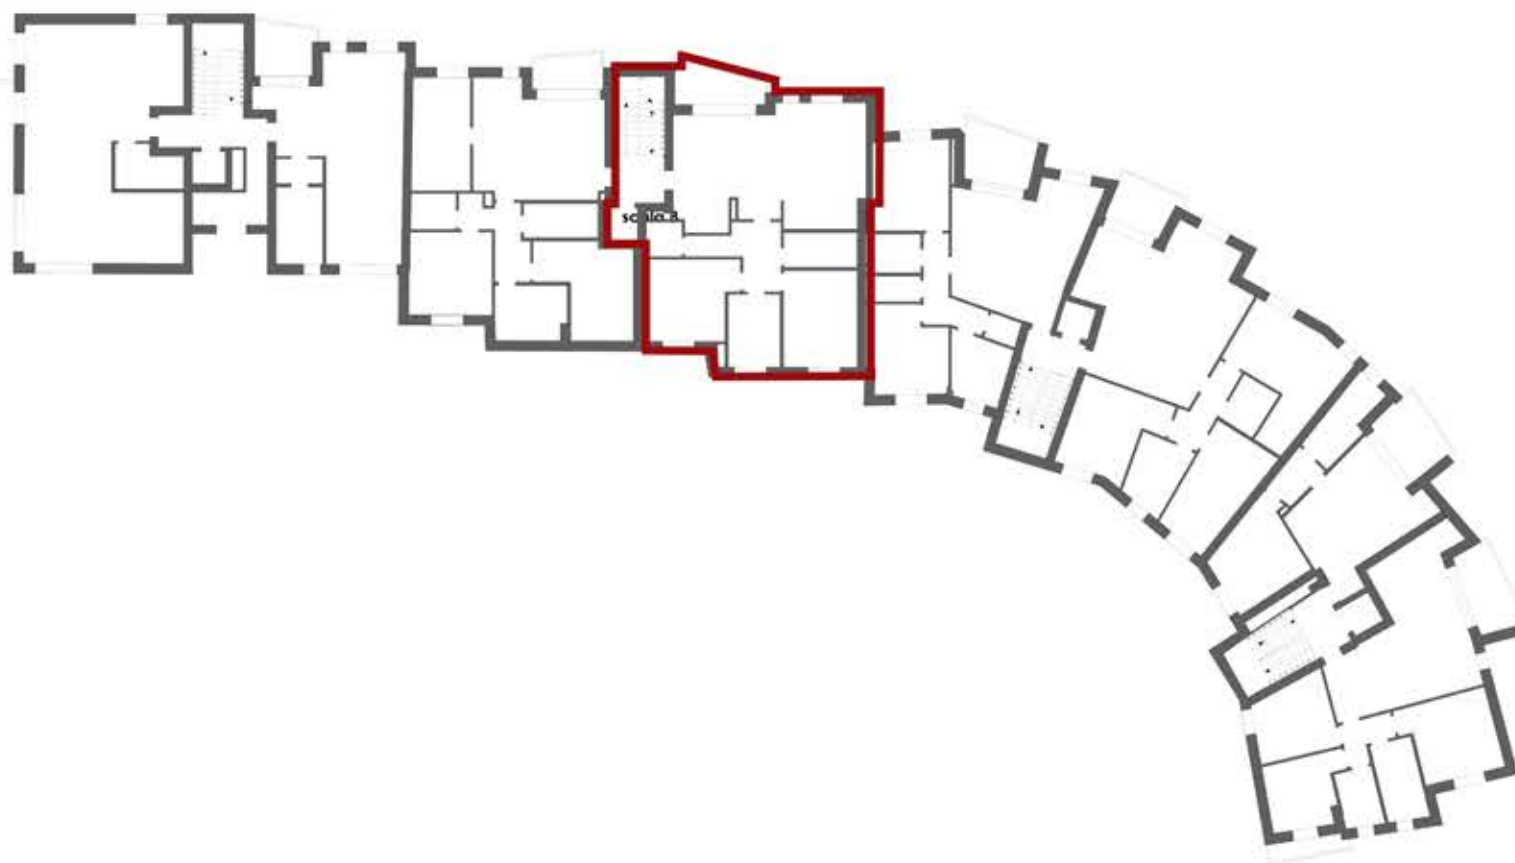

RESIDENZE PARCO DUCALE

Sassuolo

B3	APPARTAMENTO	PRIMO	APPARTAMENTO	129,84	100%	129,84	133,45
			TERRAZZO	7,22	50%	3,61	

PIANO PRIMO

Fuori Scala

Scala 1:100

SUPERFICI COMMERCIALI

Appartamento B03