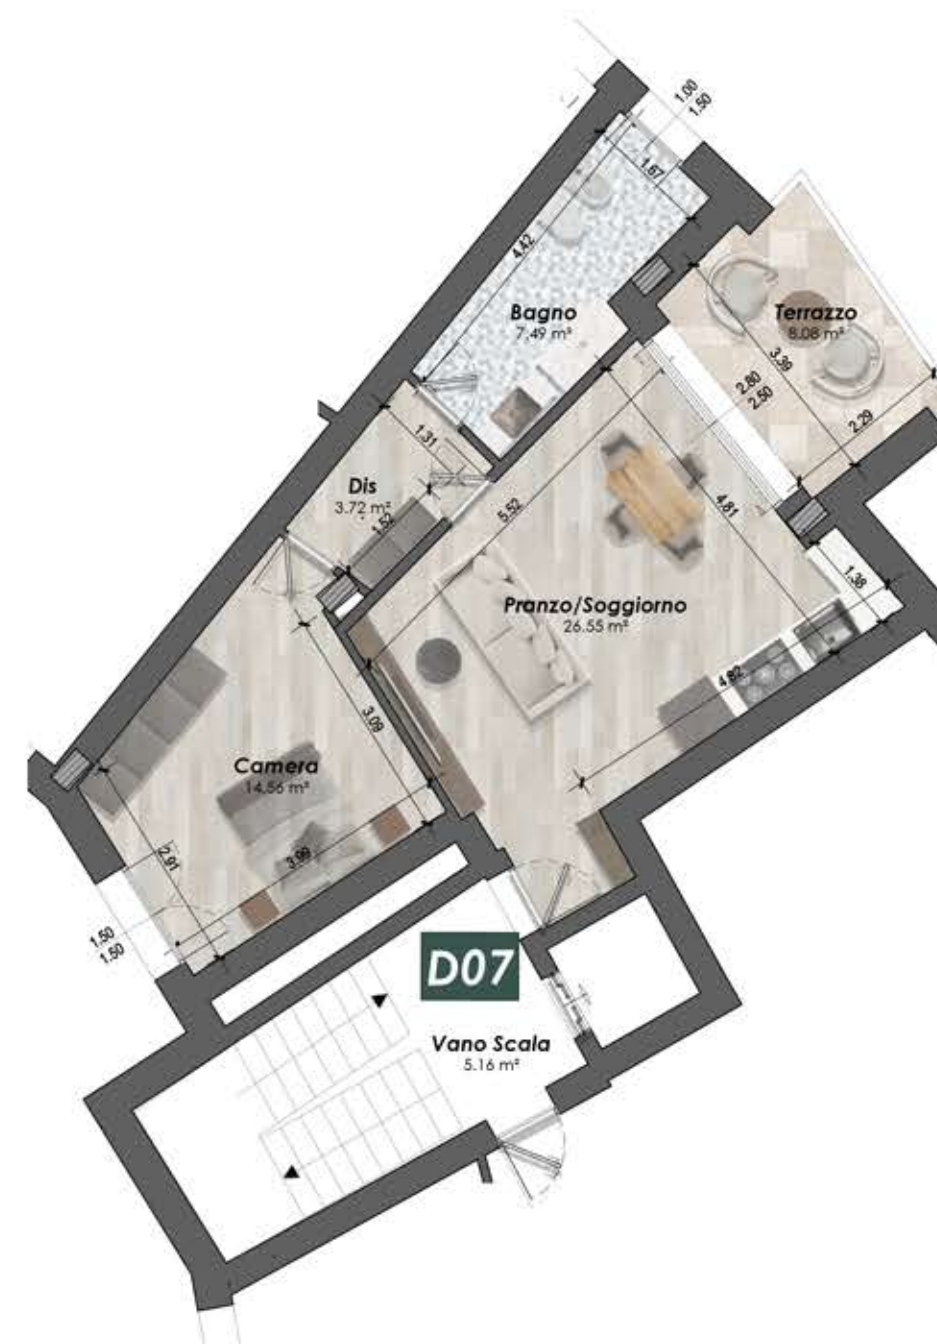

# RESIDENZE PARCO DUCALE

Sassuolo

D7	APPARTAMENTO	TERZO	APPARTAMENTO	70,88	100%	70,88	75,15
			TERRAZZO	8,53	50%	4,27	

## PIANO TERZO

Scala 1:100

SUPERFICI COMMERCIALI

Appartamento D07