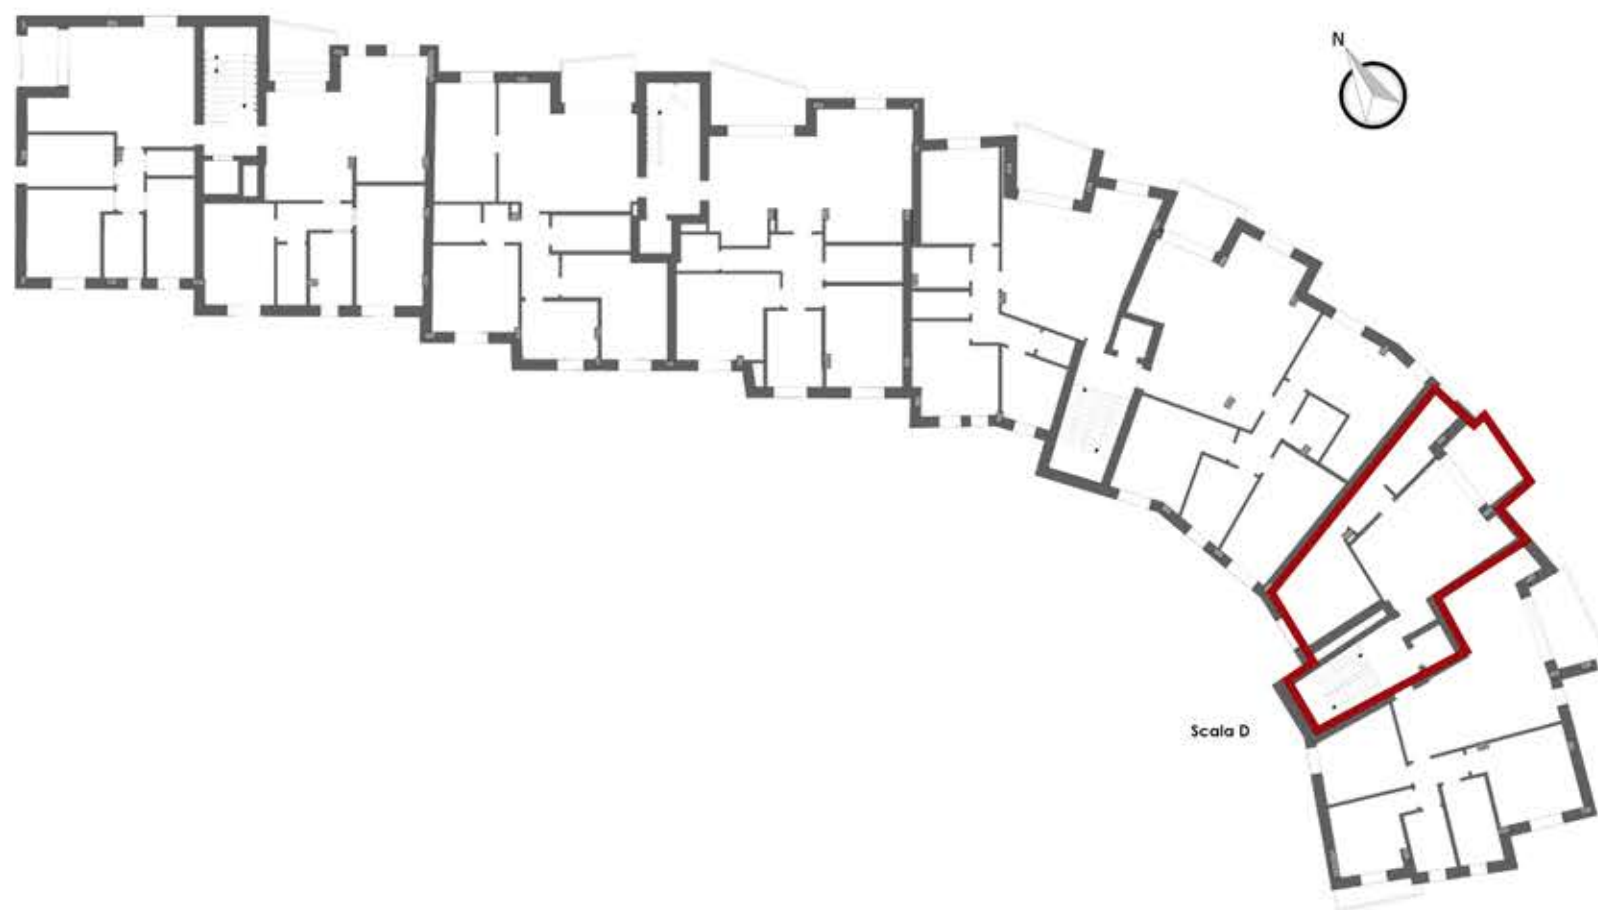

# RESIDENZE PARCO DUCALE

Sassuolo

D7	APPARTAMENTO	TERZO	APPARTAMENTO	70,88	100%	70,88	75,15
			TERRAZZO	8,53	50%	4,27	

## PIANO TERZO

Scala 1:100

SUPERFICI COMMERCIALI

Appartamento D07