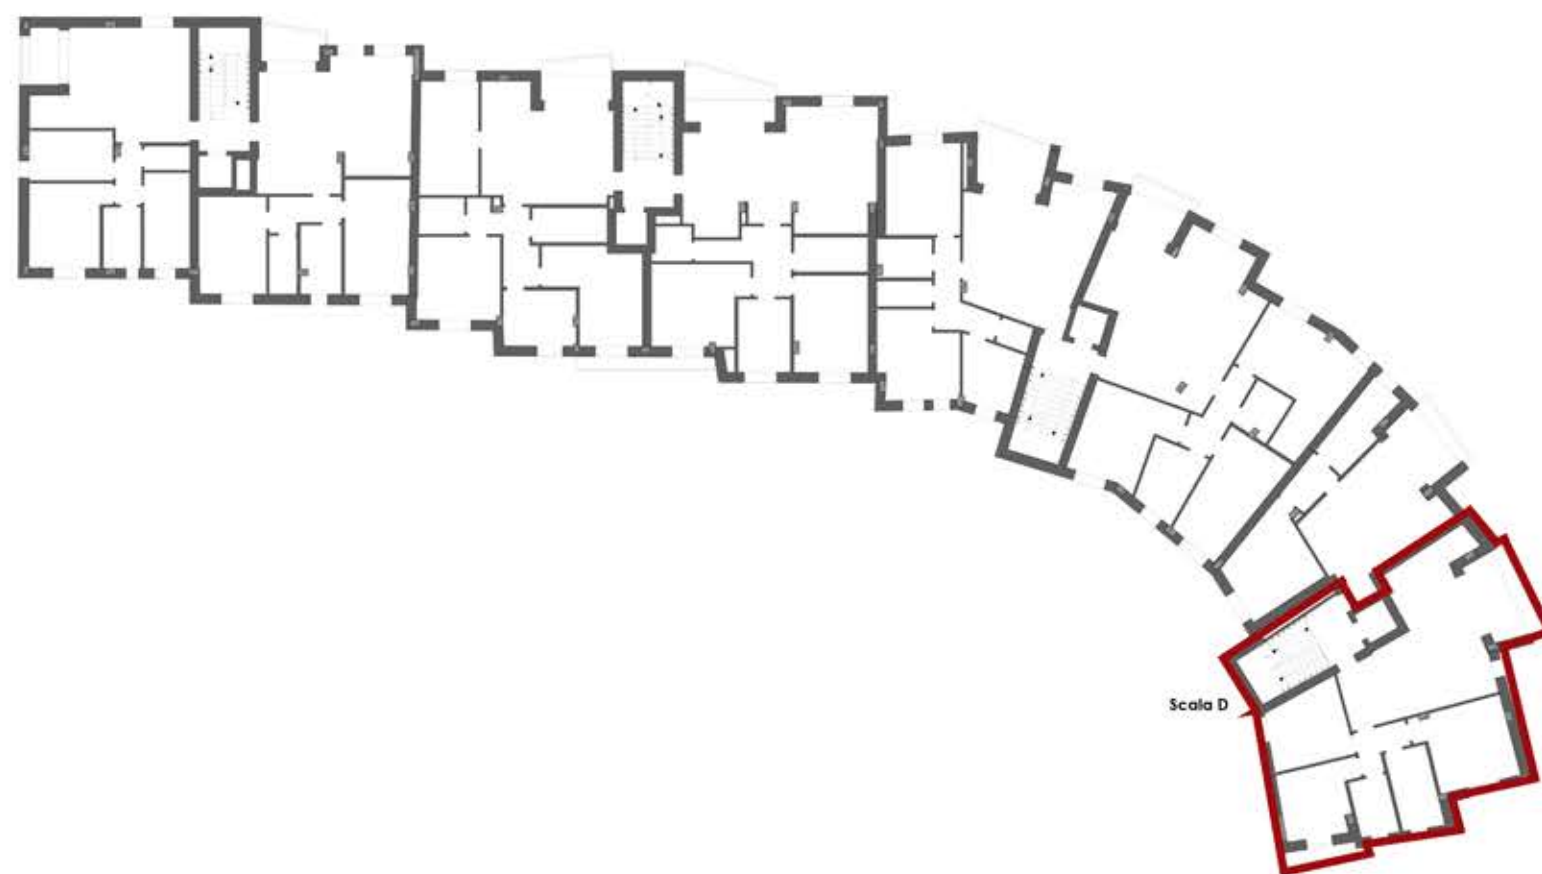

# RESIDENZE PARCO DUCALE

Sassuolo

D6	APPARTAMENTO	SECONDO	APPARTAMENTO	116,45	100%	116,45	122,95
			TERRAZZO	9,50	50%	4,75	
			TERRAZZO	3,50	50%	1,75	

## PIANO SECONDO

Fuori Scala

Scala 1:100

**SUPERFICI COMMERCIALI**

**Appartamento D06**