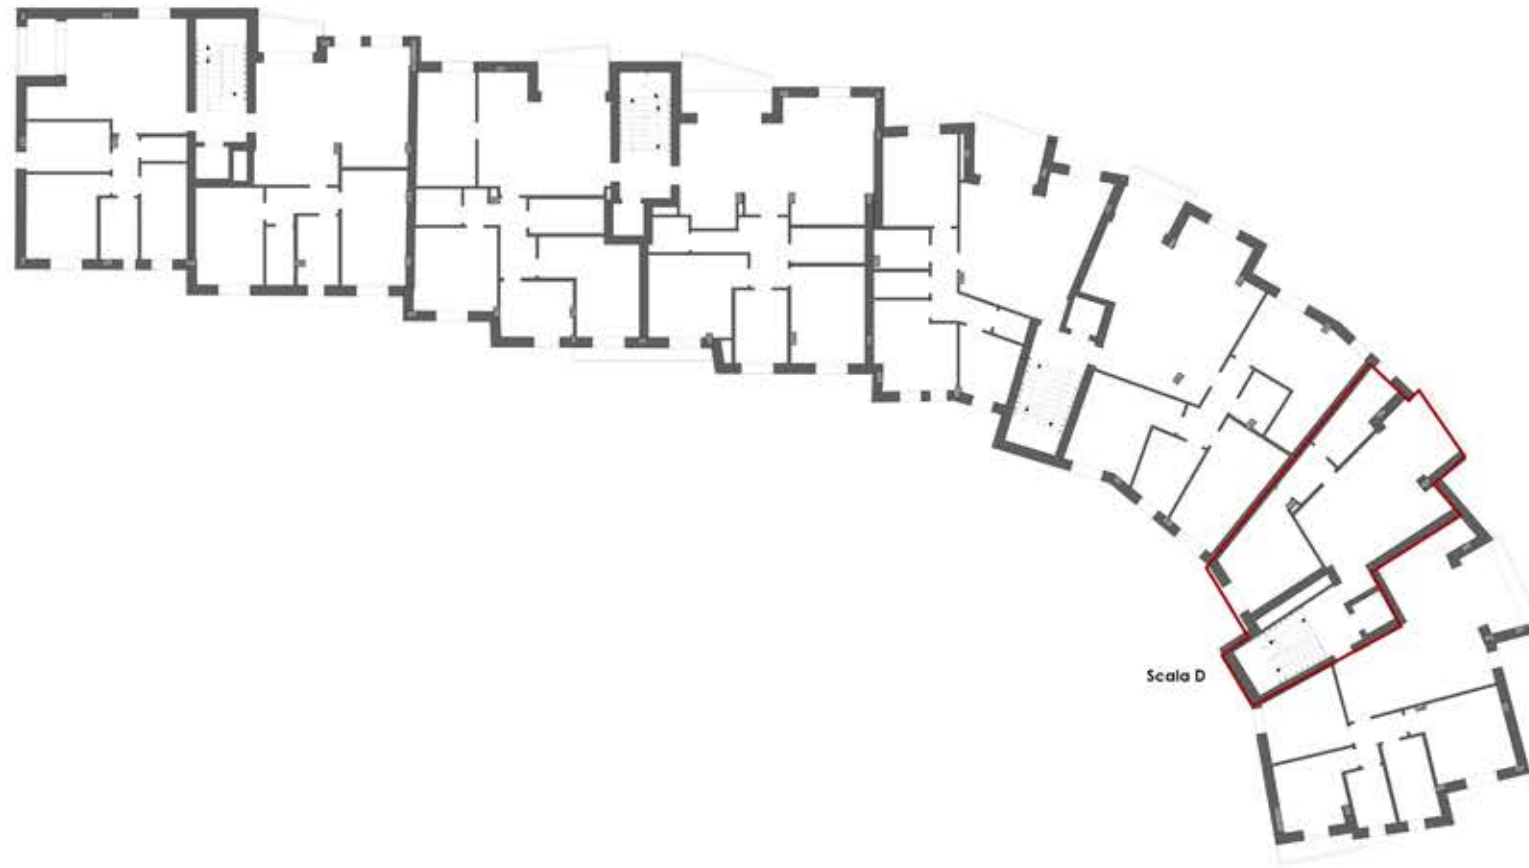

RESIDENZE PARCO DUCALE

Sassuolo

D5	APPARTAMENTO	SECONDO	APPARTAMENTO	70,91	100%	70,91	75,19
			TERRAZZO	8,55	50%	4,28	

PIANO SECONDO

Fuori Scala

Scala 1:100

SUPERFICI COMMERCIALI

Appartamento D05