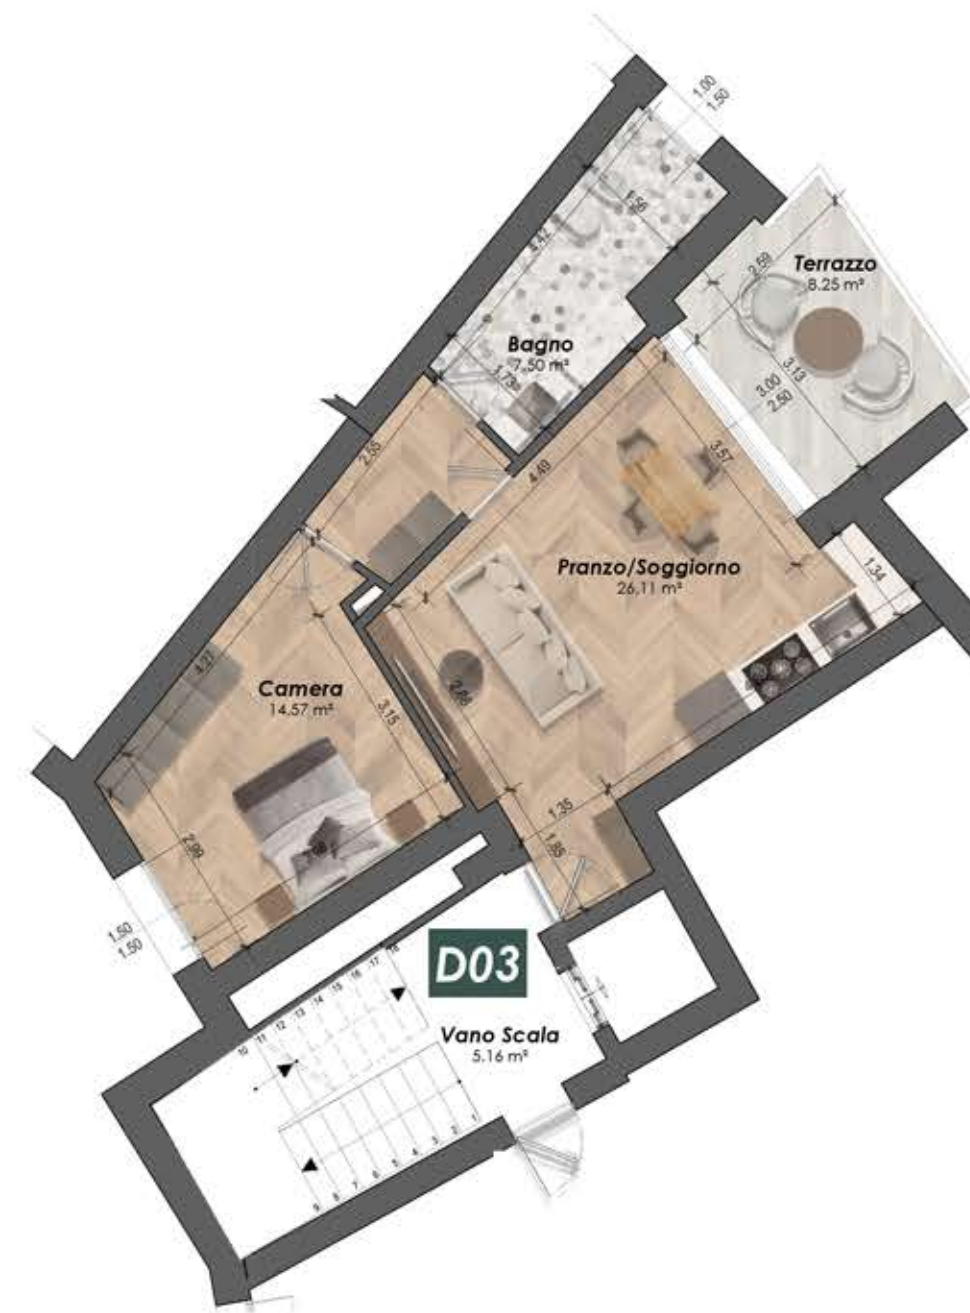

# RESIDENZE PARCO DUCALE

Sassuolo

D3	APPARTAMENTO	PRIMO	APPARTAMENTO	70,87	100%	70,87	75,11
			TERRAZZO	8,48	50%	4,24	

## PIANO PRIMO

Fuori Scala

Scala 1:100

**SUPERFICI COMMERCIALI**

**Appartamento D03**