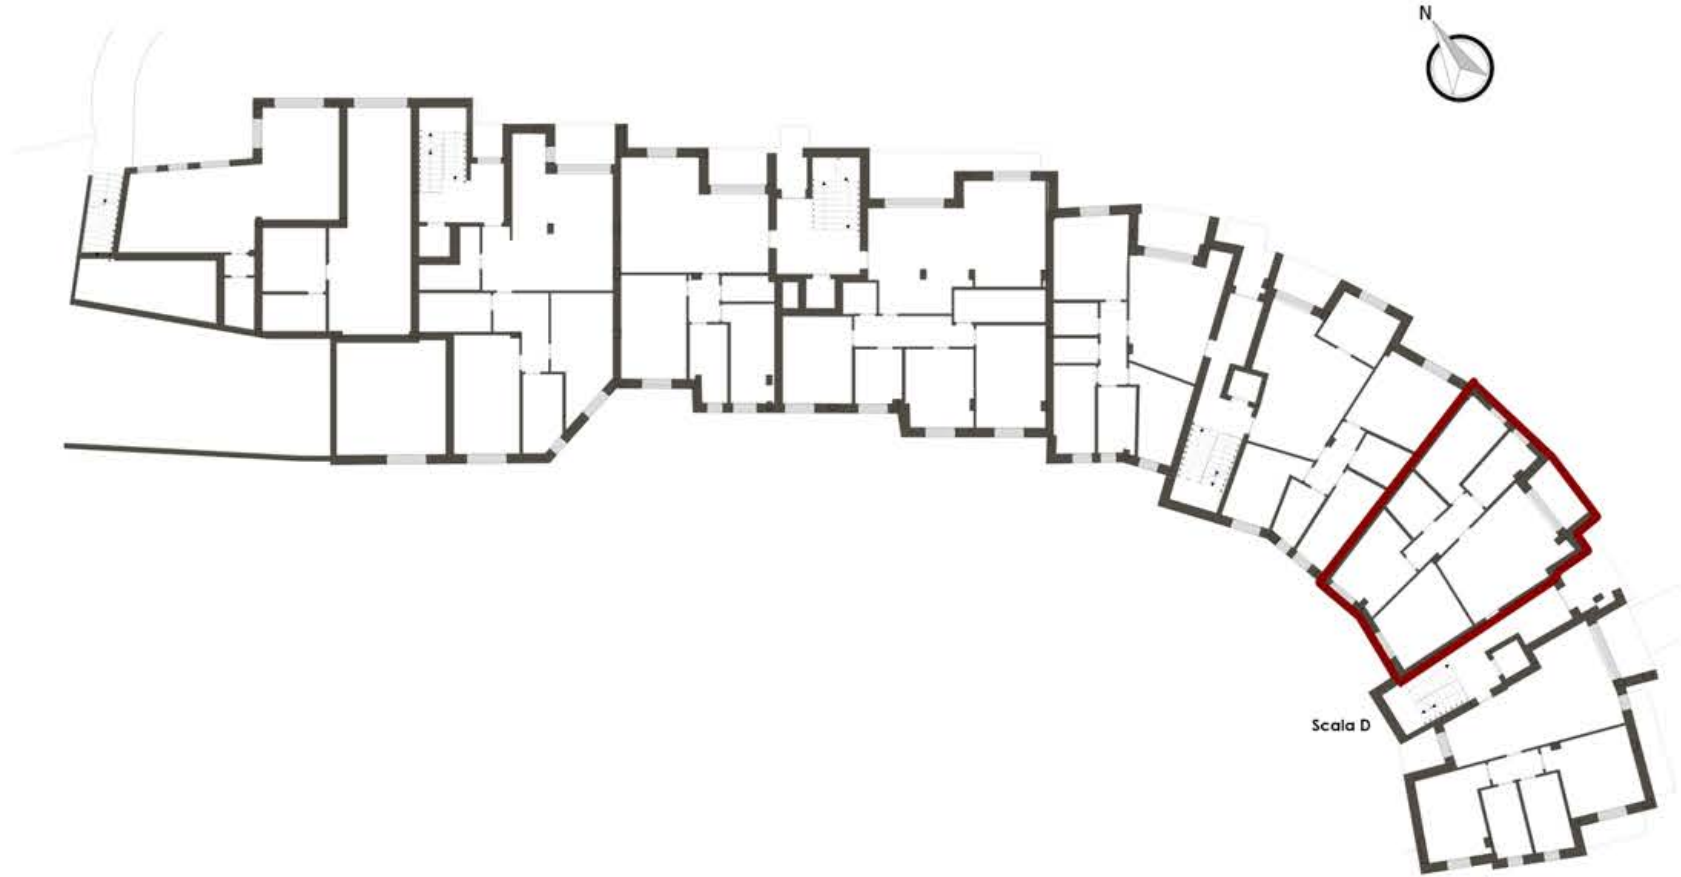

RESIDENZE PARCO DUCALE

Sassuolo

D1	APPARTAMENTO	TERRA	APPARTAMENTO	98,90	100%	98,90	101,59
			PORTICO	5,37	50%	2,69	

PIANO TERRA

Fuori Scala

Scala 1:100

SUPERFICI COMMERCIALI

Appartamento D01