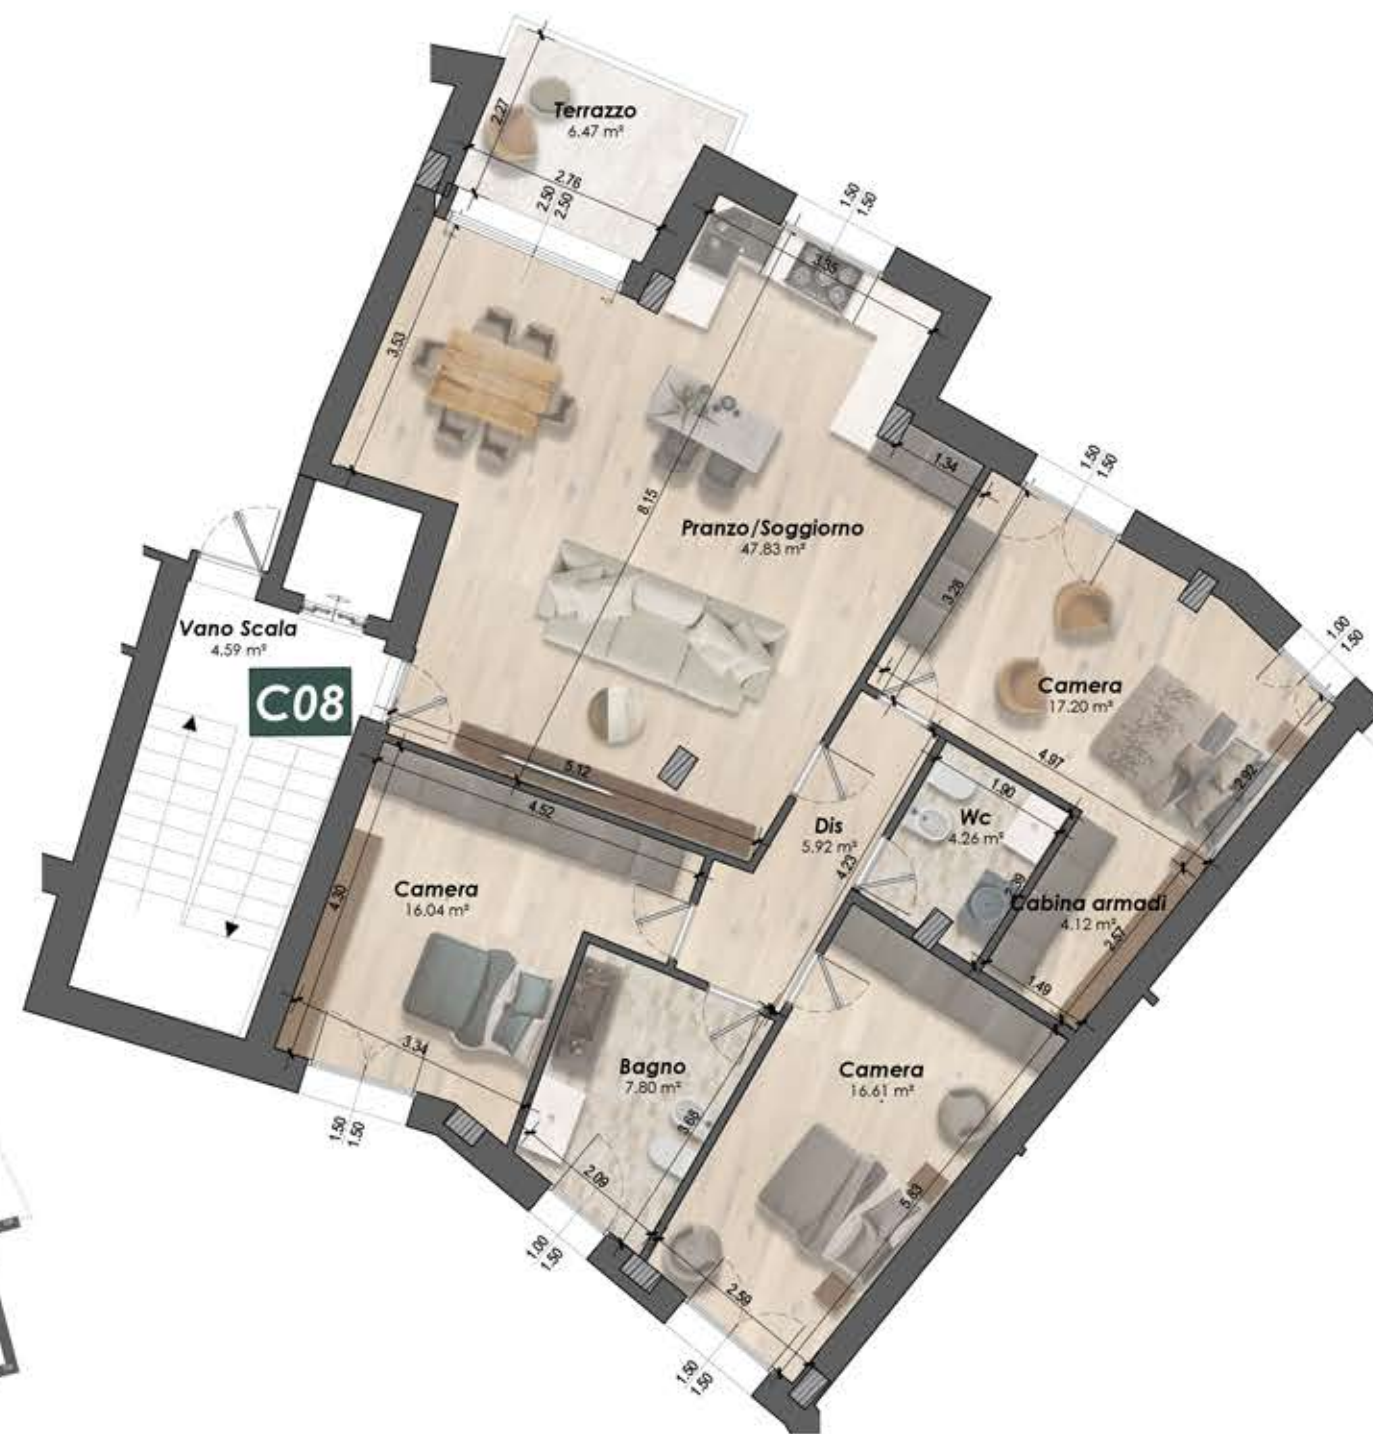

RESIDENZE PARCO DUCALE

Sassuolo

C8	APPARTAMENTO	TERZO	APPARTAMENTO	143,63	100%	143,63	147,10
			TERRAZZO	6,94	50%	3,47	

PIANO TERZO

Fuori Scala

Scala 1:100

SUPERFICI COMMERCIALI

Appartamento C08