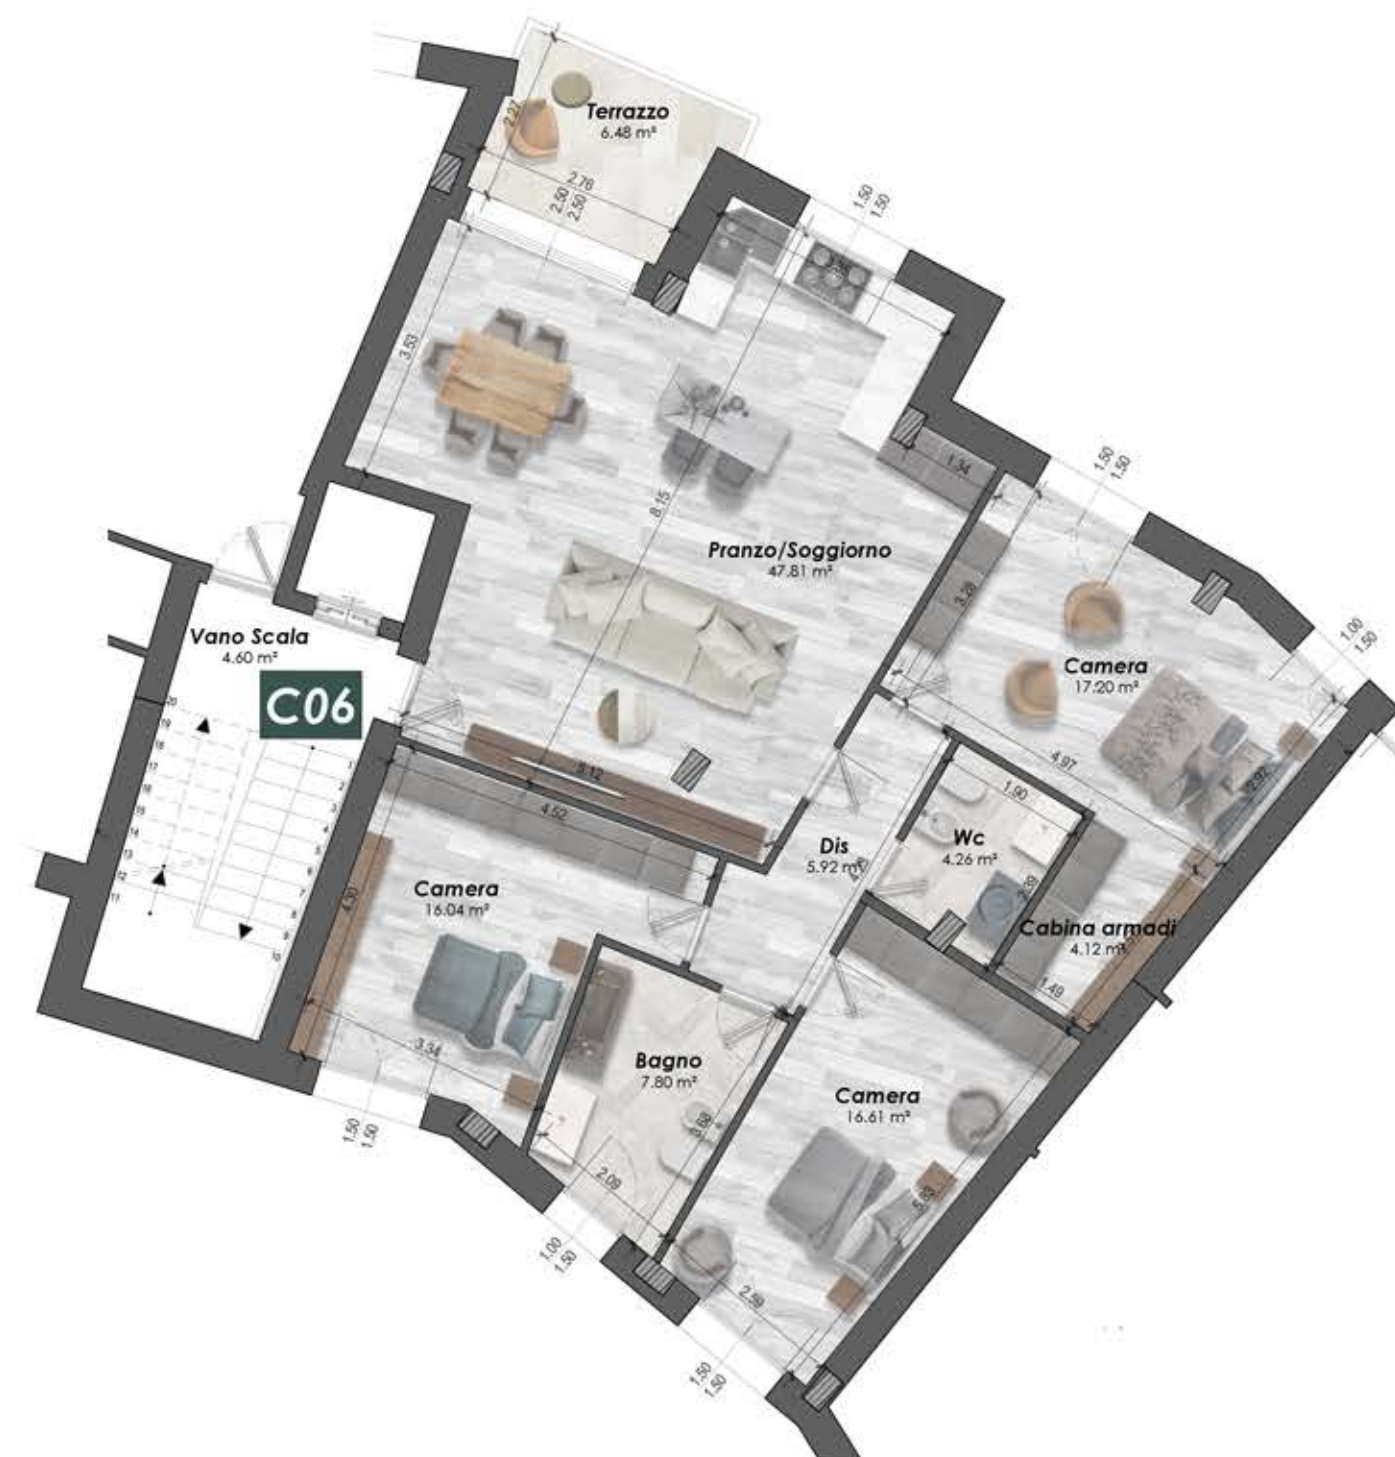

RESIDENZE PARCO DUCALE

Sassuolo

C6	APPARTAMENTO	SECONDO	APPARTAMENTO	143,56	100%	143,56	147,03
			TERRAZZO	6,94	50%	3,47	

PIANO SECONDO

Fuori Scala

Scala 1:100

SUPERFICI COMMERCIALI

Appartamento C06