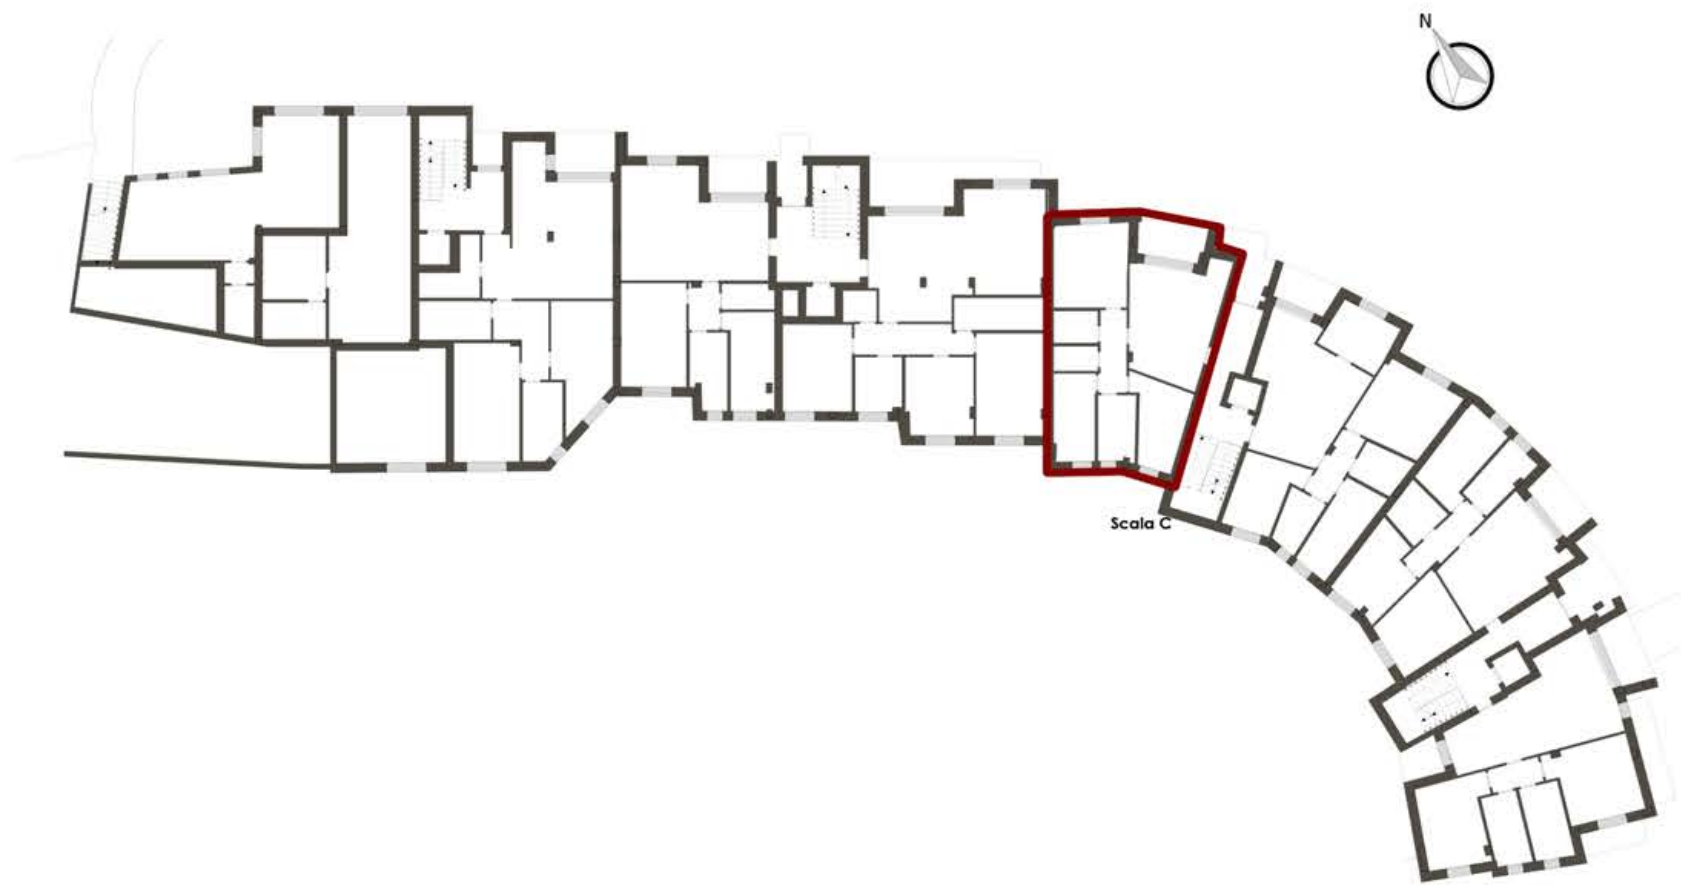

# RESIDENZE PARCO DUCALE

Sassuolo

C1	APPARTAMENTO	TERRA	APPARTAMENTO	99,07	100%	99,07	102,48
			PORTICO	6,81	50%	3,41	

## PIANO TERRA

Fuori Scala

Scala 1:100

**SUPERFICI COMMERCIALI**

**Appartamento C01**