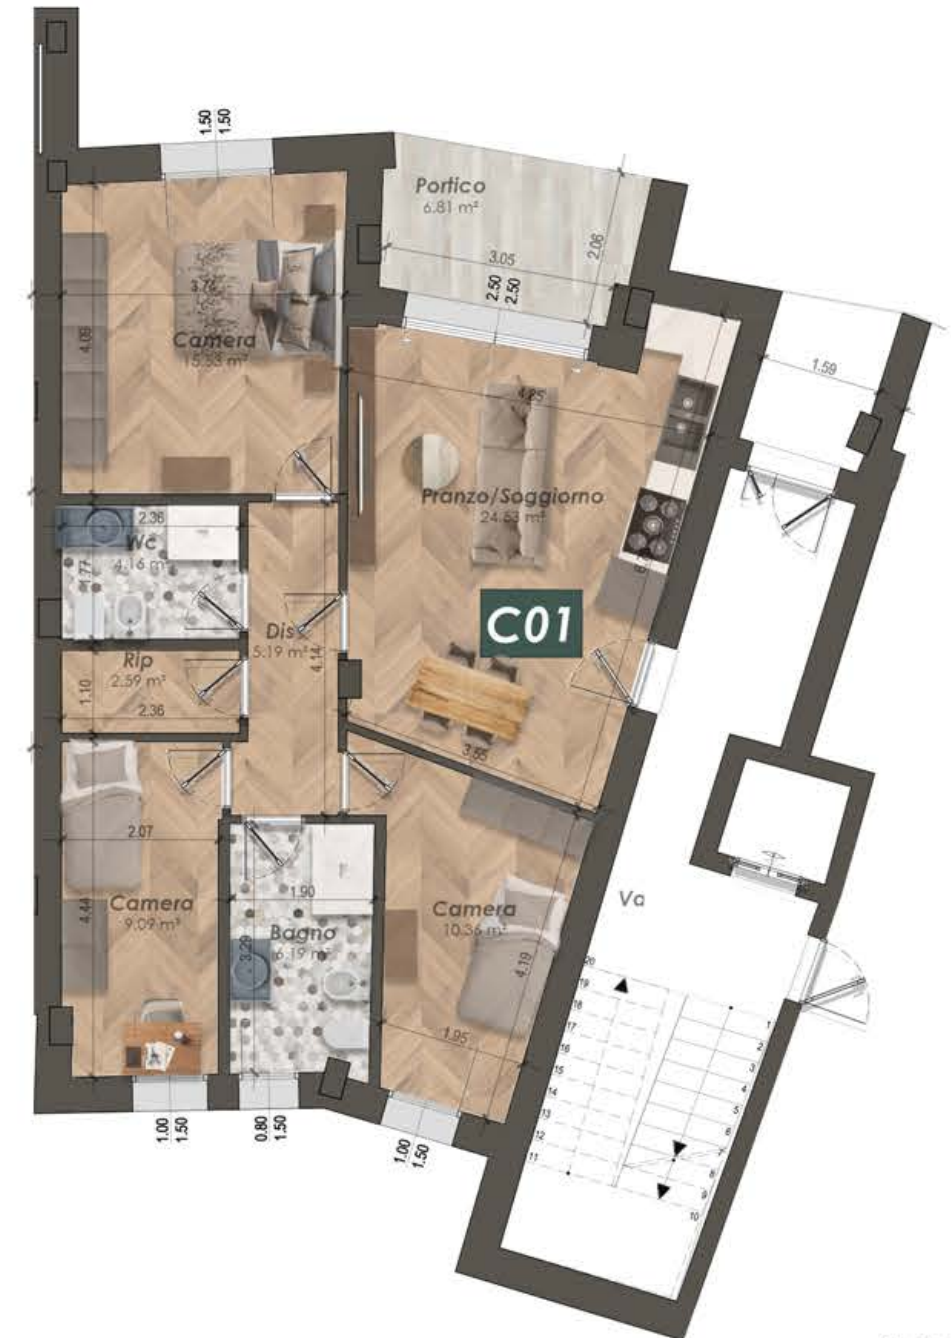

# RESIDENZE PARCO DUCALE

Sassuolo

C1	APPARTAMENTO	TERRA	APPARTAMENTO	99,07	100%	99,07	102,48
			PORTICO	6,81	50%	3,41	

## PIANO TERRA

Fuori Scala

Scala 1:100

**SUPERFICI COMMERCIALI**

**Appartamento C01**