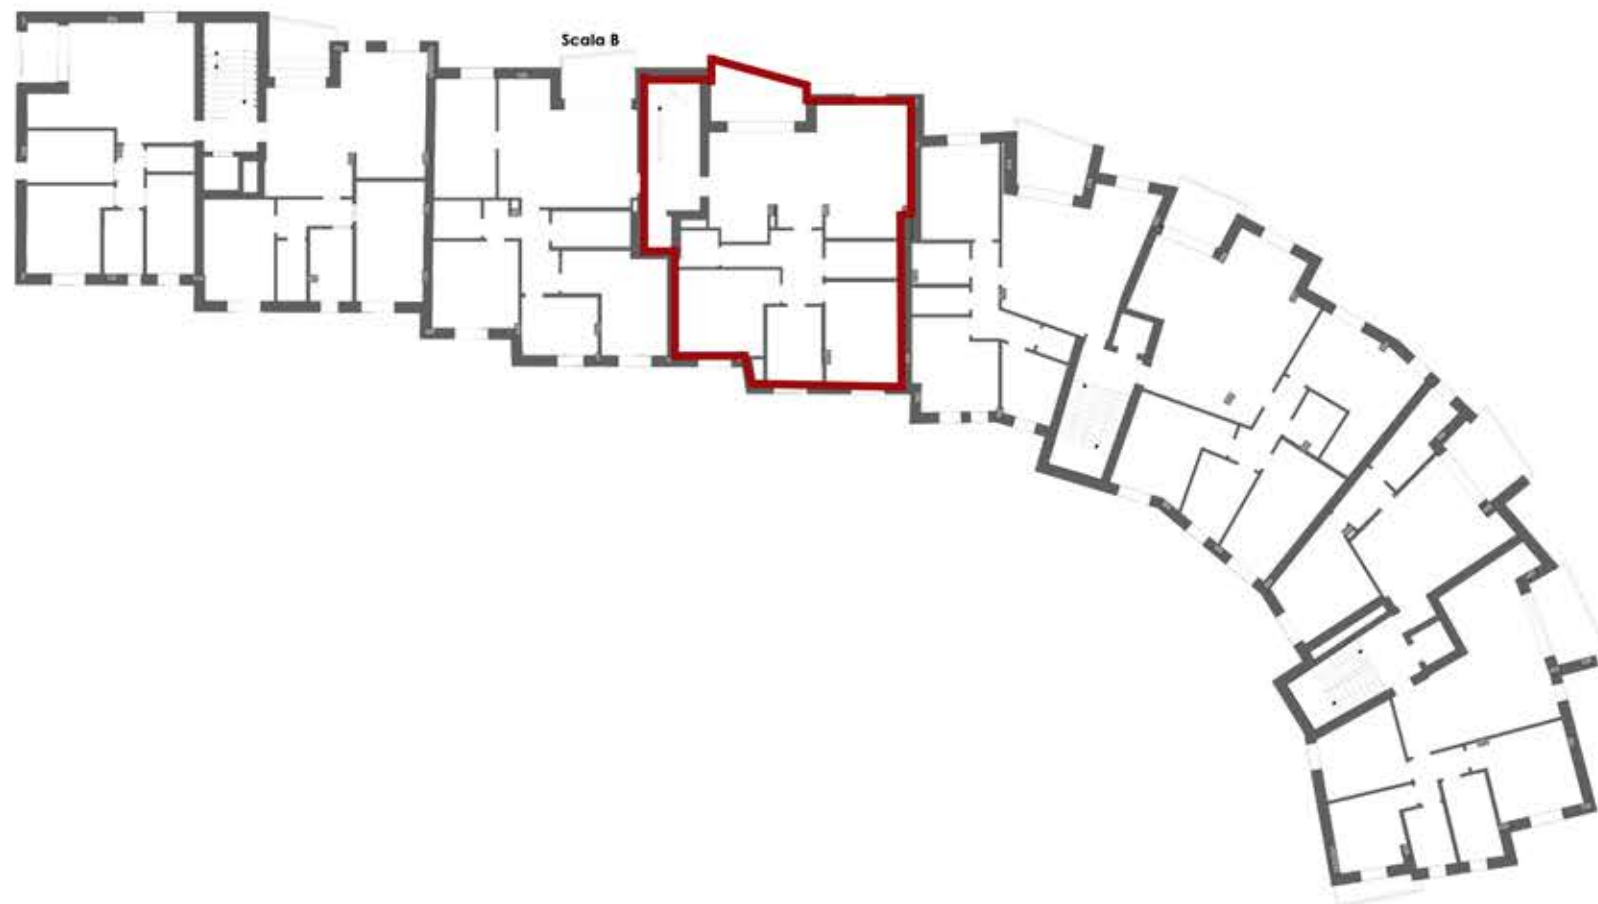

RESIDENZE PARCO DUCALE

Sassuolo

B7	APPARTAMENTO	TERZO	APPARTAMENTO	127,04	100%	127,04	132,00
			TERRAZZO	9,92	50%	4,96	

PIANO TERZO

Fuori Scala

Scala 1:100

SUPERFICI COMMERCIALI

Appartamento B07