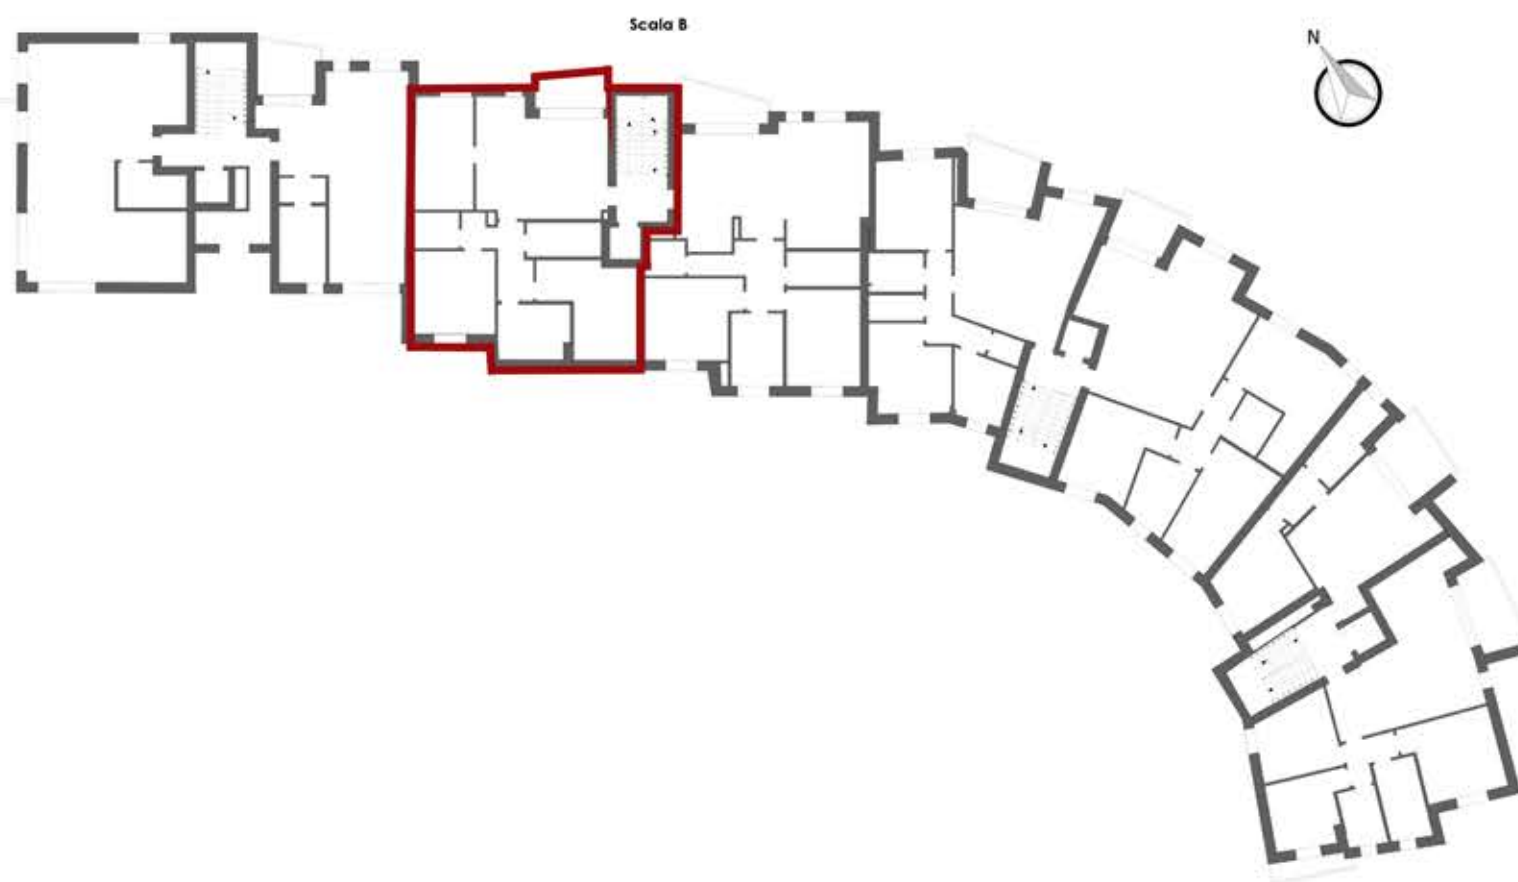

# RESIDENZE PARCO DUCALE

Sassuolo

<b>B4</b>	APPARTAMENTO	PRIMO	APPARTAMENTO	126,08	100%	126,08	<b>128,87</b>
			LOGGIA	5,57	50%	2,79	

## PIANO PRIMO

Fuori Scala

Scala 1:100

**SUPERFICI COMMERCIALI**

**Appartamento B04**