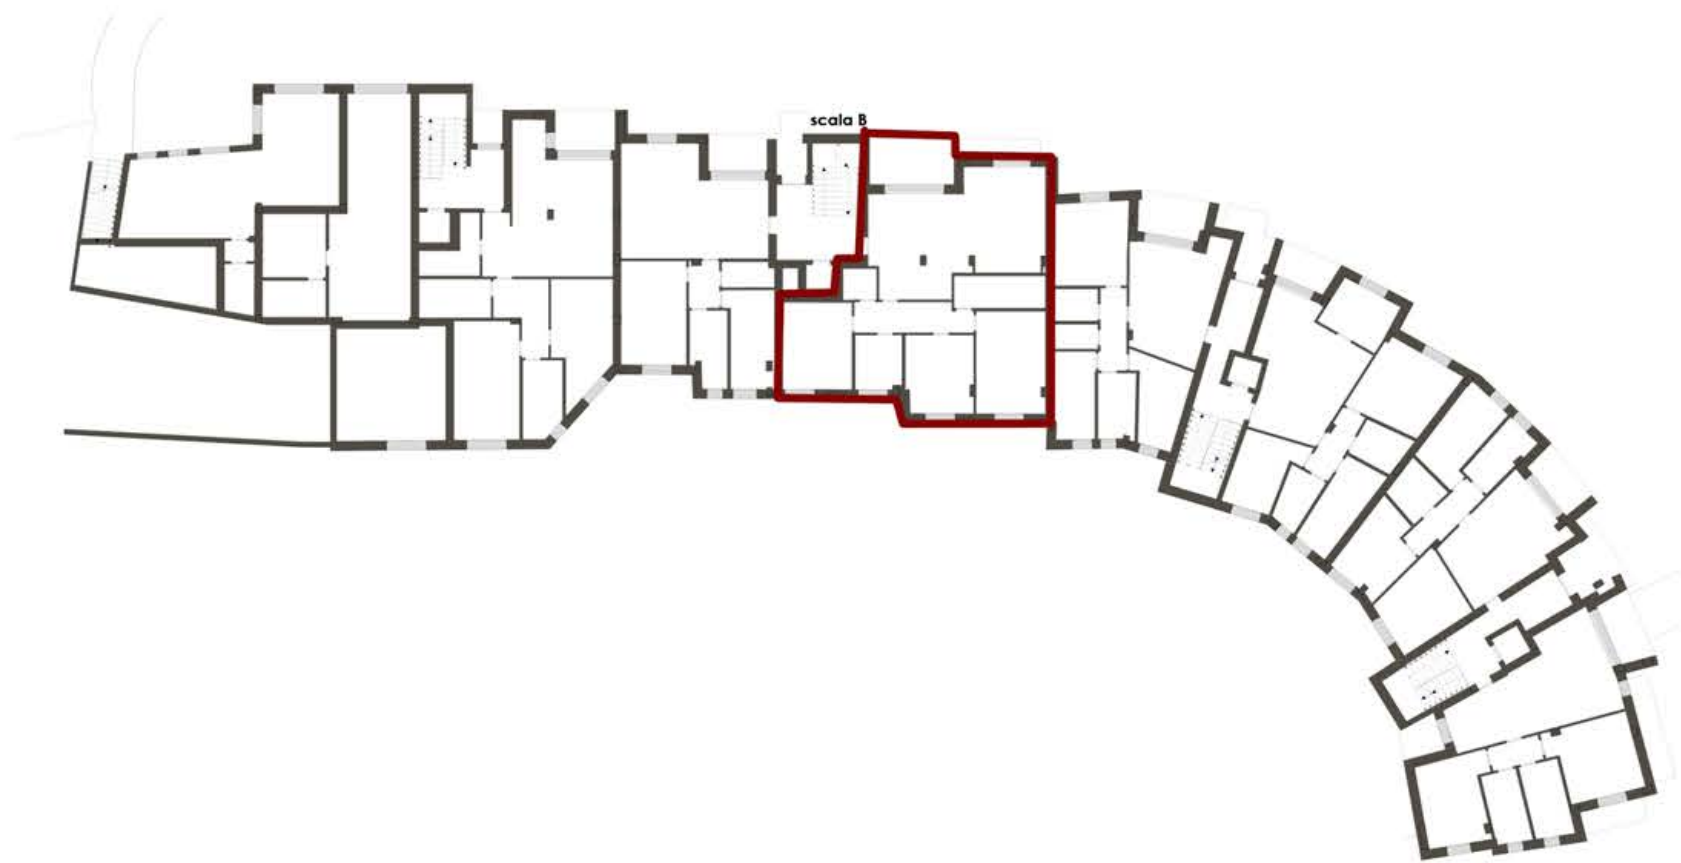

RESIDENZE PARCO DUCALE

Sassuolo

B02	APPARTAMENTO	TERRA	APPARTAMENTO	142,65	100%	142,65	145,57
			PORTICO	5,83	50%	2,92	

PIANO TERRA

Fuori Scala

Scala 1:100

SUPERFICI COMMERCIALI

Appartamento B02