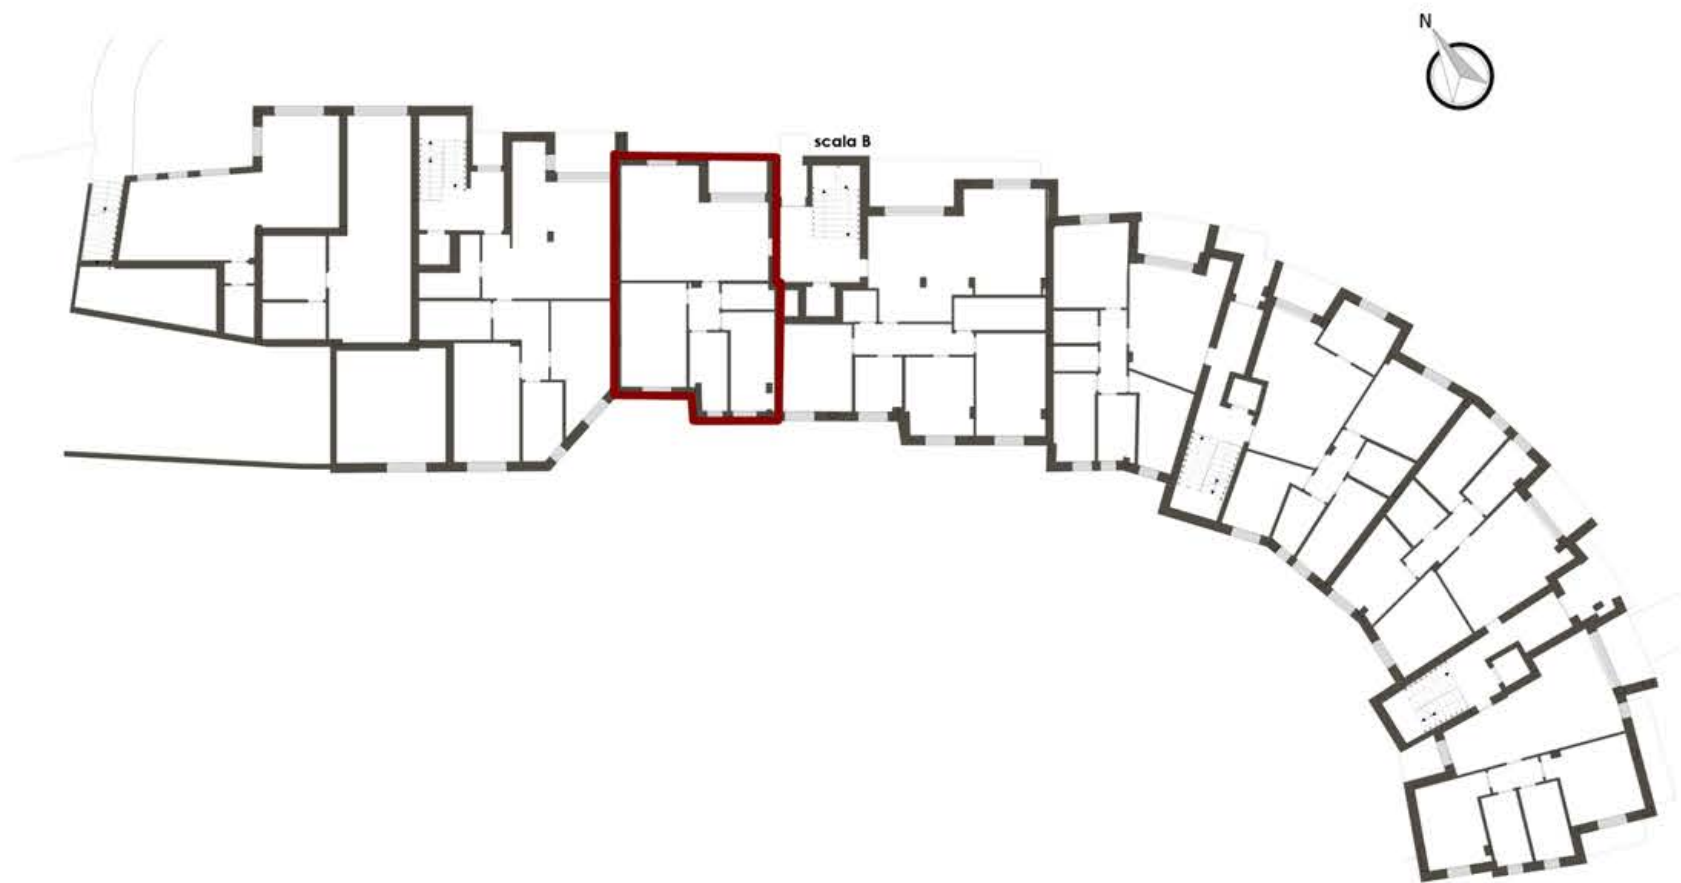

RESIDENZE PARCO DUCALE

Sassuolo

B01	APPARTAMENTO	TERRA	APPARTAMENTO	96,50	100%	96,50	98,81
			PORTICO	4,62	50%	2,31	

PIANO TERRA

Fuori Scala

Scala 1:100

SUPERFICI COMMERCIALI

Appartamento B01