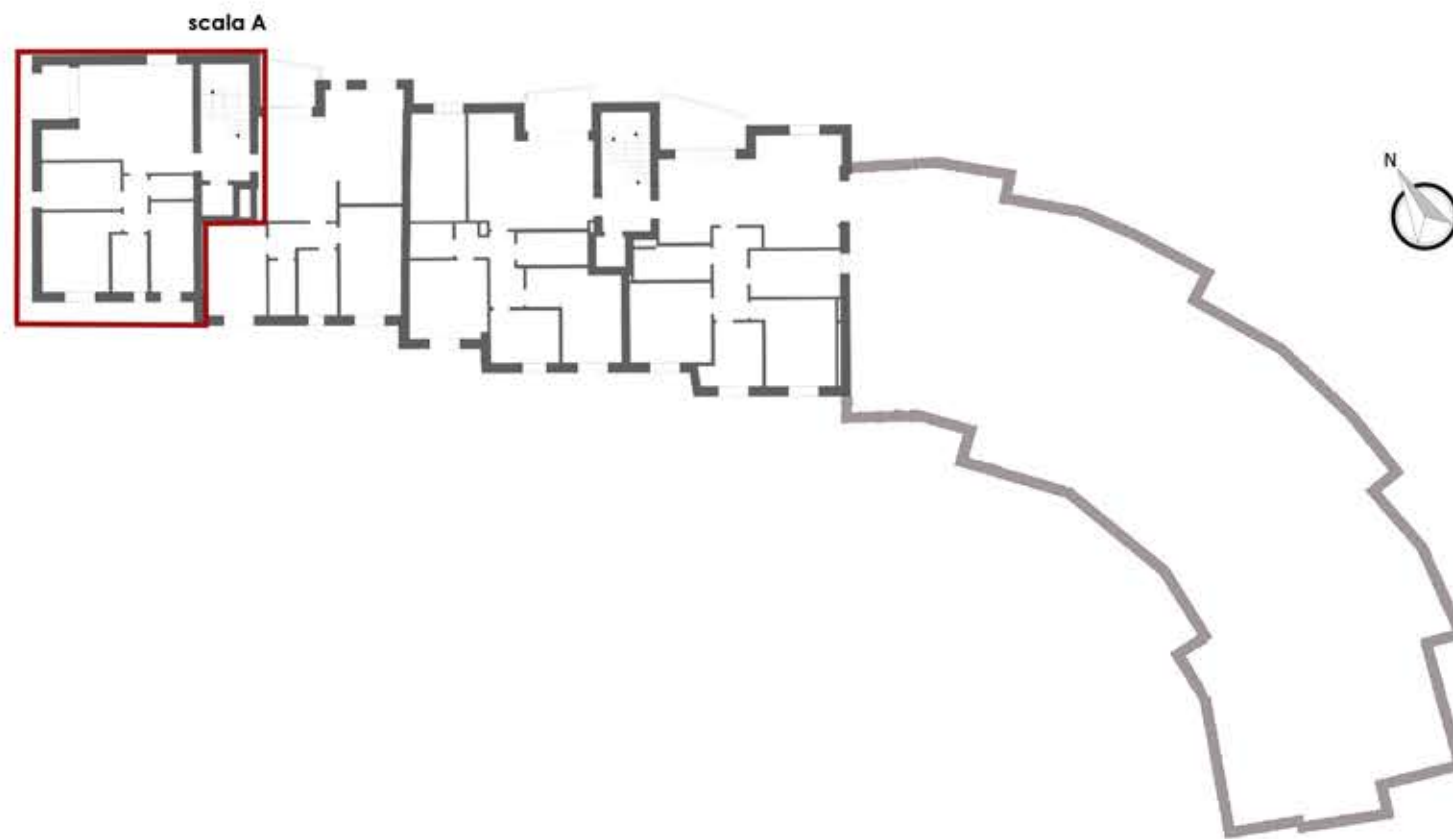

RESIDENZE PARCO DUCALE

Sassuolo

A7	APPARTAMENTO	QUARTO	APPARTAMENTO	94,29	100%	94,29	96,98
			LOGGIA	5,38	50%	2,69	

PIANO QUARTO

Fuori Scala

Scala 1:100

SUPERFICI COMMERCIALI

Appartamento A07