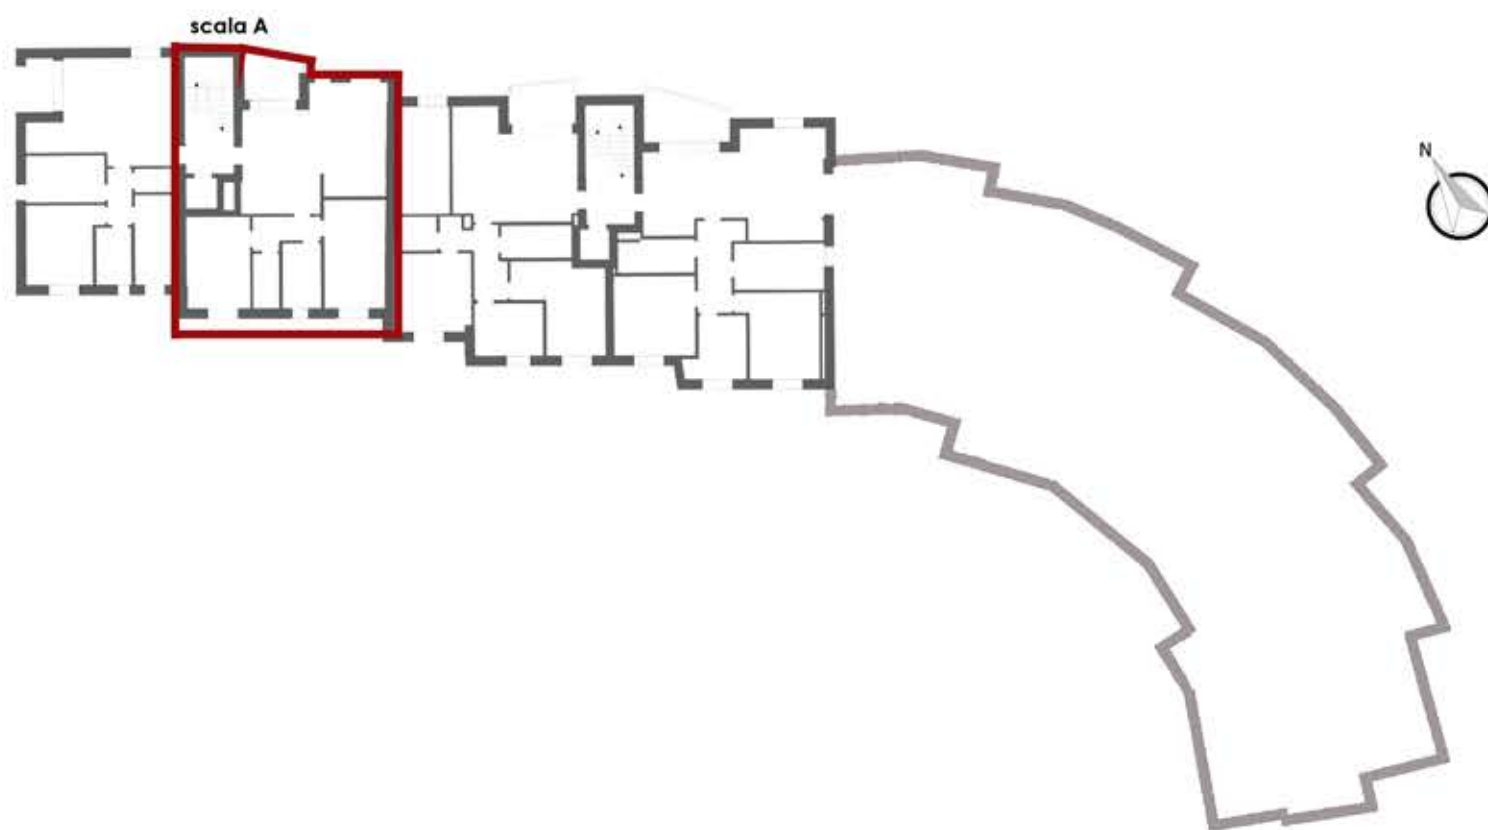

RESIDENZE PARCO DUCALE

Sassuolo

A6	APPARTAMENTO	QUARTO	APPARTAMENTO	105,35	100%	105,35	108,46
			BALCONE	6,22	50%	3,11	

PIANO QUARTO

Fuori Scala

Scala 1:100

SUPERFICI COMMERCIALI

Appartamento A06