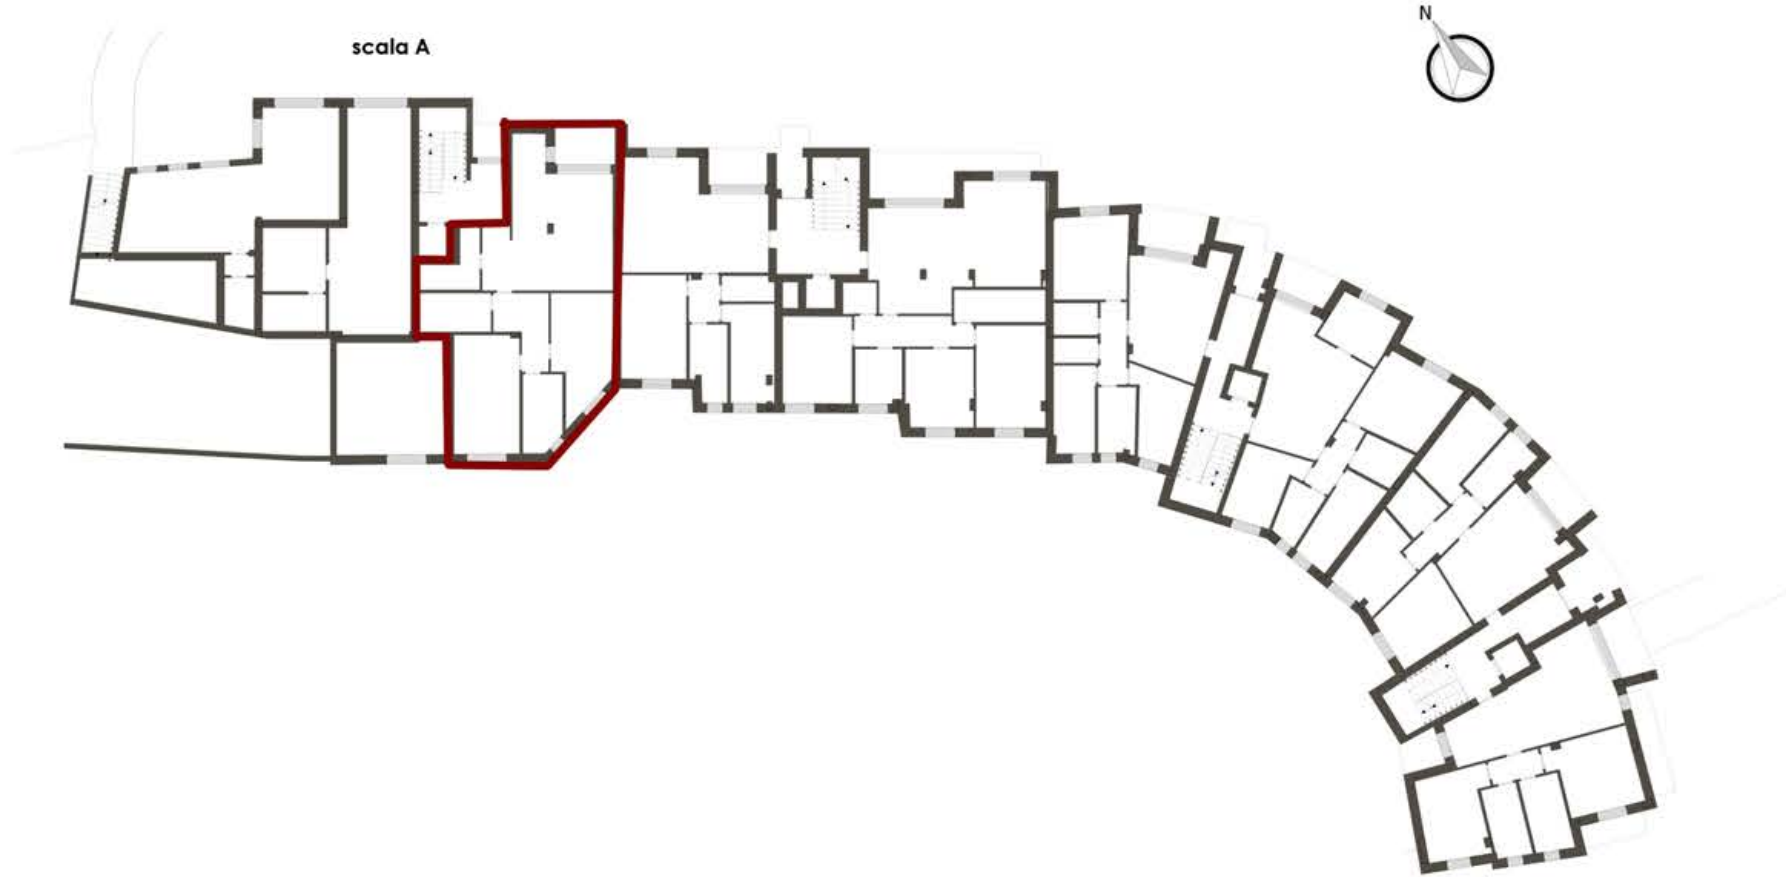

# RESIDENZE PARCO DUCALE

Sassuolo

A1	APPARTAMENTO	TERRA	APPARTAMENTO	125,25	100%	125,25	128,30
			BALCONE	6,09	50%	3,05	

## PIANO TERRA

Fuori Scala

Scala 1:100

**SUPERFICI COMMERCIALI**

**Appartamento A01**