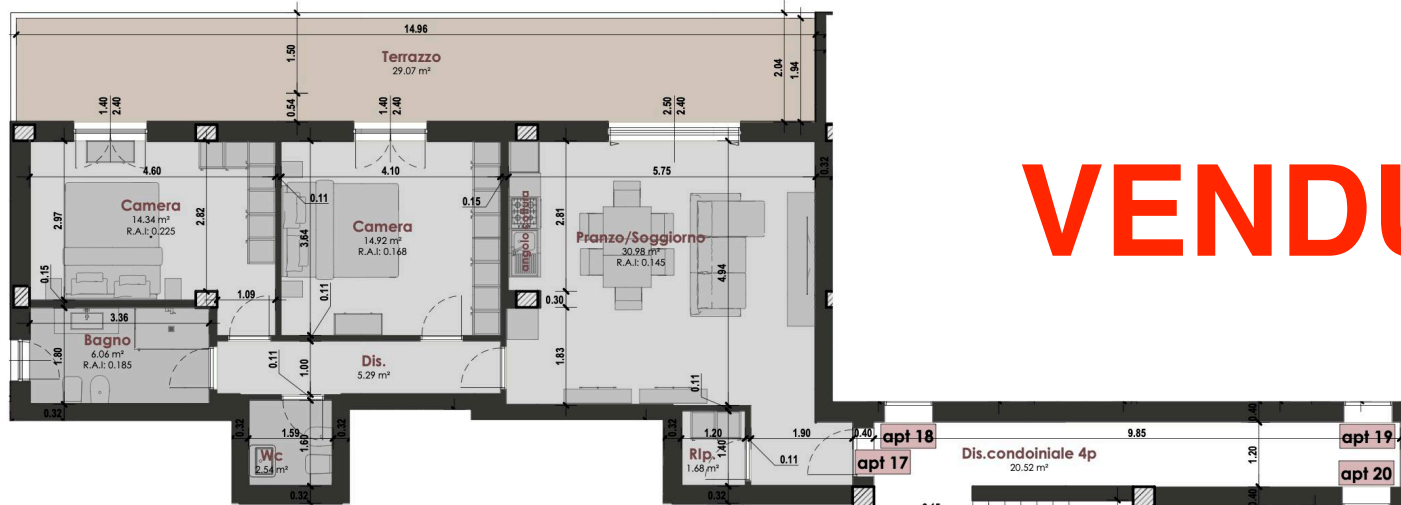

# MODENA - VIA MANARA

## Appartamento 17\_Piano Quarto

Scala 1:100