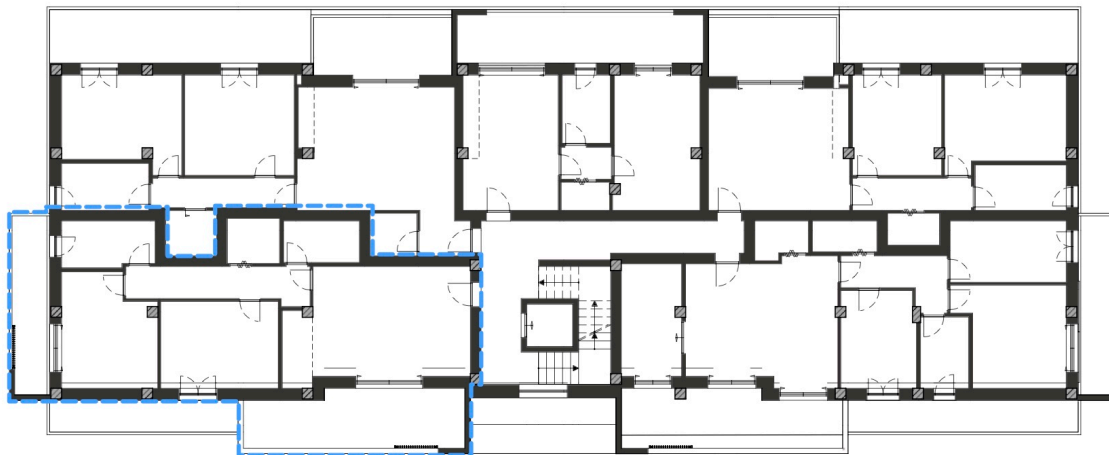

MODENA - VIA MANARA

Appartamento 1_Piano Primo

Scala 1:100

INQUADRAMENTO PIANO PRIMO
Scala 1:200

VENDUTO

1	APPARTAMENTO	PRIMO	98,00	100%	98,00	
	TERRAZZO	PRIMO	10,53	50%	5,27	
	TERRAZZO	PRIMO	19,71	50%	9,86	113,12

SUPERFICI COMMERCIALI

Appartamento 1