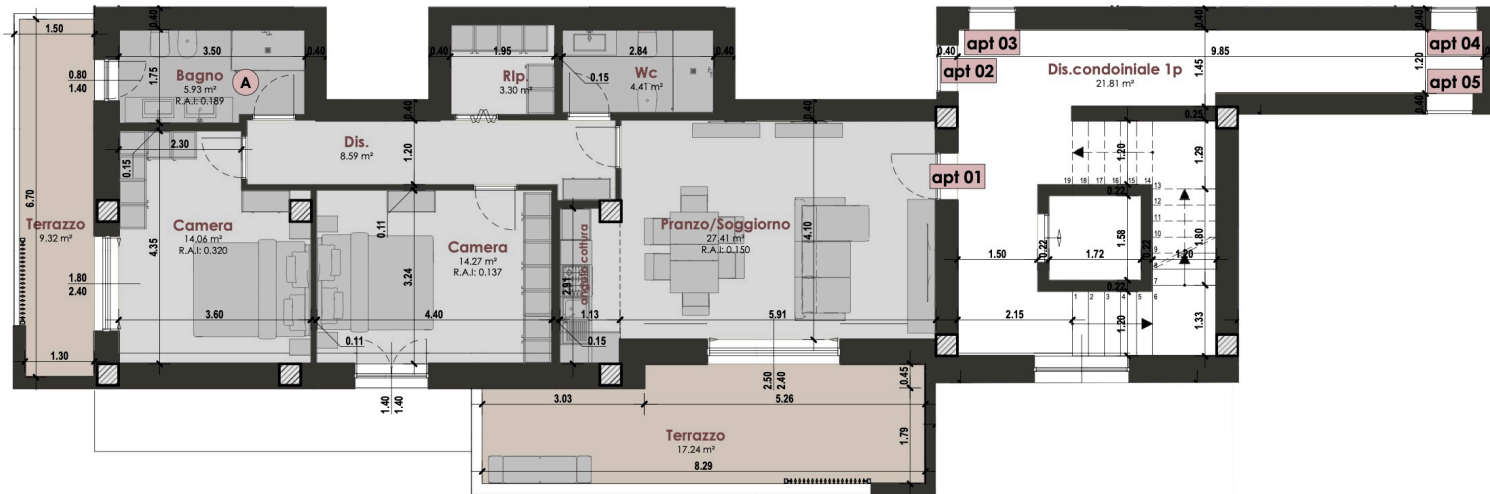

MODENA - VIA MANARA

Appartamento 1_Piano Primo

Scala 1:100

INQUADRAMENTO PIANO PRIMO
Scala 1:200

VENDUTO

1	APPARTAMENTO	PRIMO	98,00	100%	98,00	
	TERRAZZO	PRIMO	10,53	50%	5,27	
	TERRAZZO	PRIMO	19,71	50%	9,86	113,12

SUPERFICI COMMERCIALI

Appartamento 1