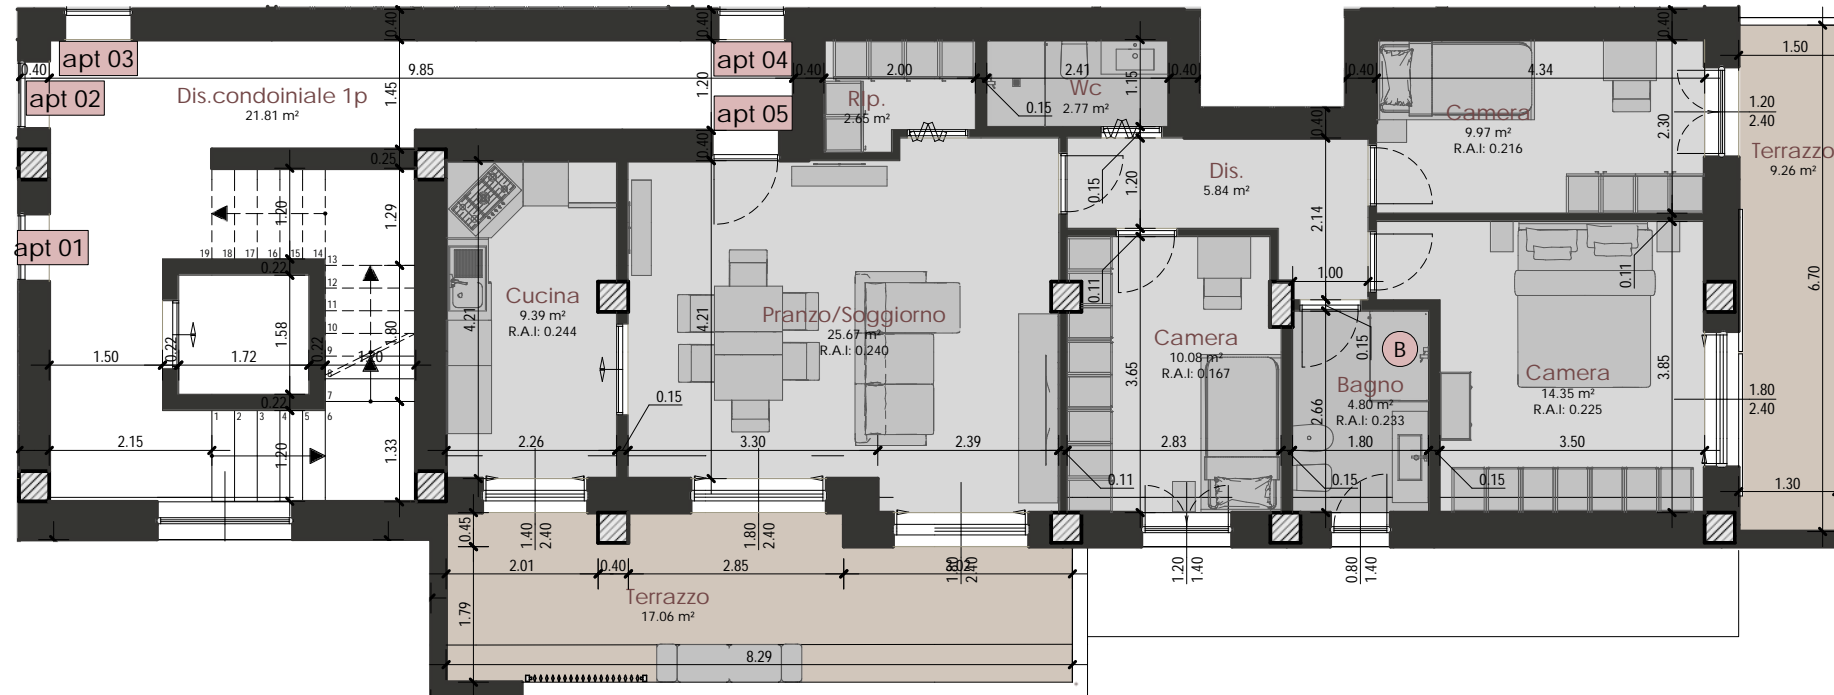

MODENA - VIA MANARA

Appartamento 5_Piano Primo

Scala 1:100

INQUADRAMENTO PIANO PRIMO
Scala 1:200

VENDUTO

5	APPARTAMENTO	PRIMO	108,49	100%	108,49	
	TERRAZZO	PRIMO	19,64	50%	9,82	
	TERRAZZO	PRIMO	10,50	50%	5,25	123,56

SUPERFICI COMMERCIALI

Appartamento 5