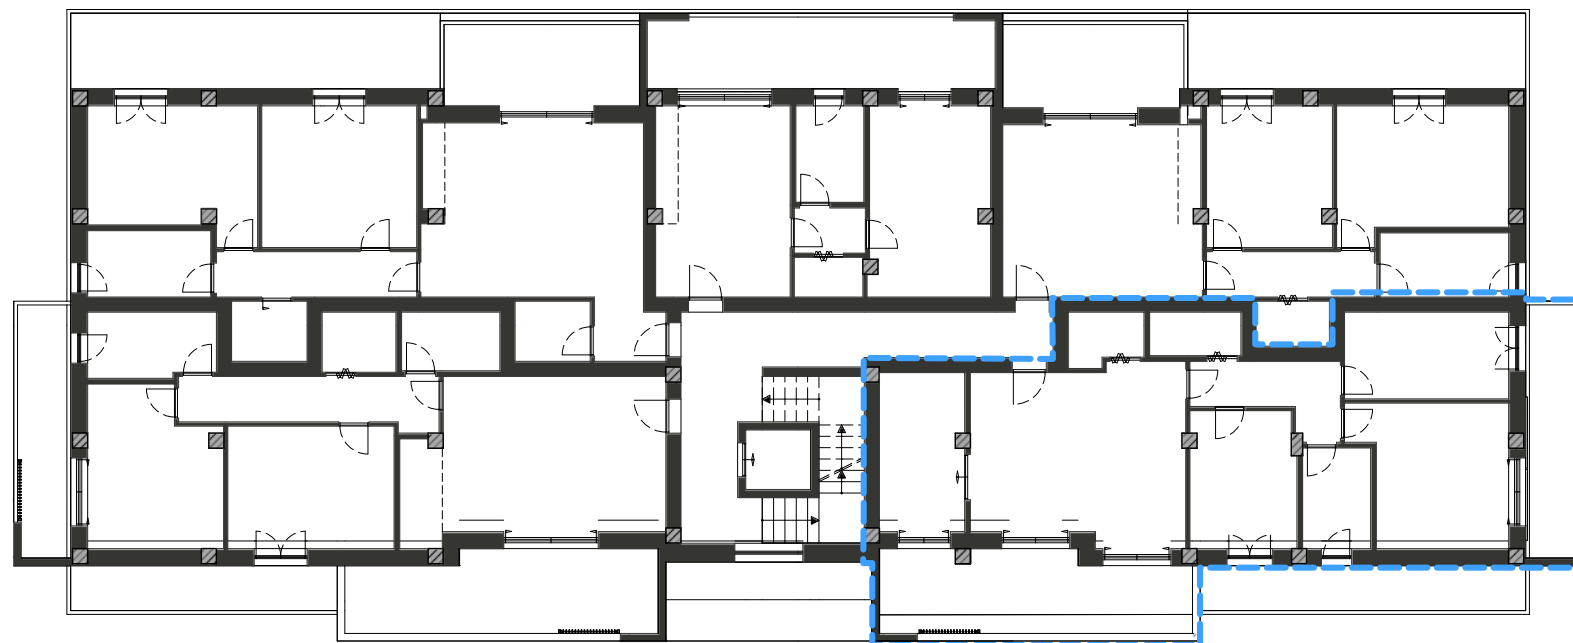

MODENA - VIA MANARA

Appartamento 5_Piano Primo

Scala 1:100

INQUADRAMENTO PIANO PRIMO
Scala 1:200

VENDUTO

5	APPARTAMENTO	PRIMO	108,49	100%	108,49	
	TERRAZZO	PRIMO	19,64	50%	9,82	
	TERRAZZO	PRIMO	10,50	50%	5,25	123,56

SUPERFICI COMMERCIALI

Appartamento 5