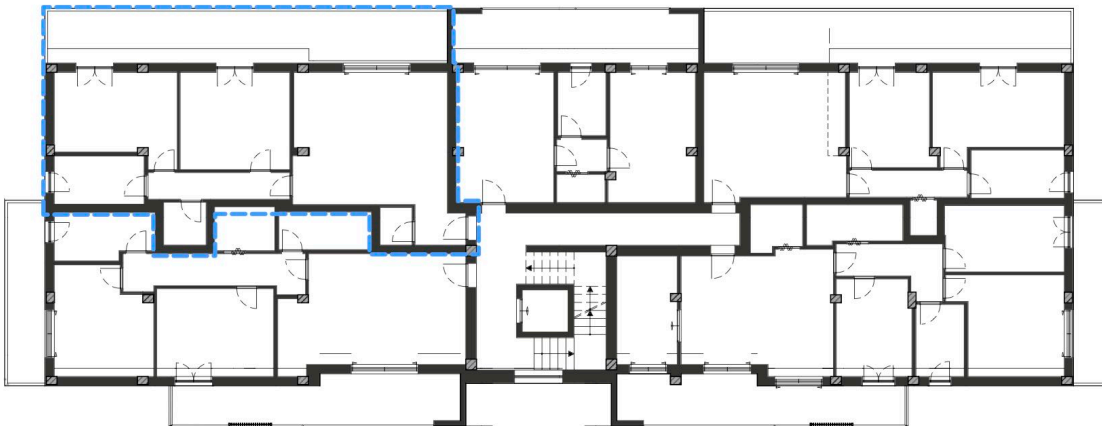

MODENA - VIA MANARA

Appartamento 17_Piano Quarto

Scala 1:100

INQUADRAMENTO PIANO QUARTO

Scala 1:200

17	APPARTAMENTO	QUARTO	90,95	100%	90,95	
	TERRAZZO	QUARTO	30,97	50%	15,49	106,44

SUPERFICI COMMERCIALI

Appartamento 17