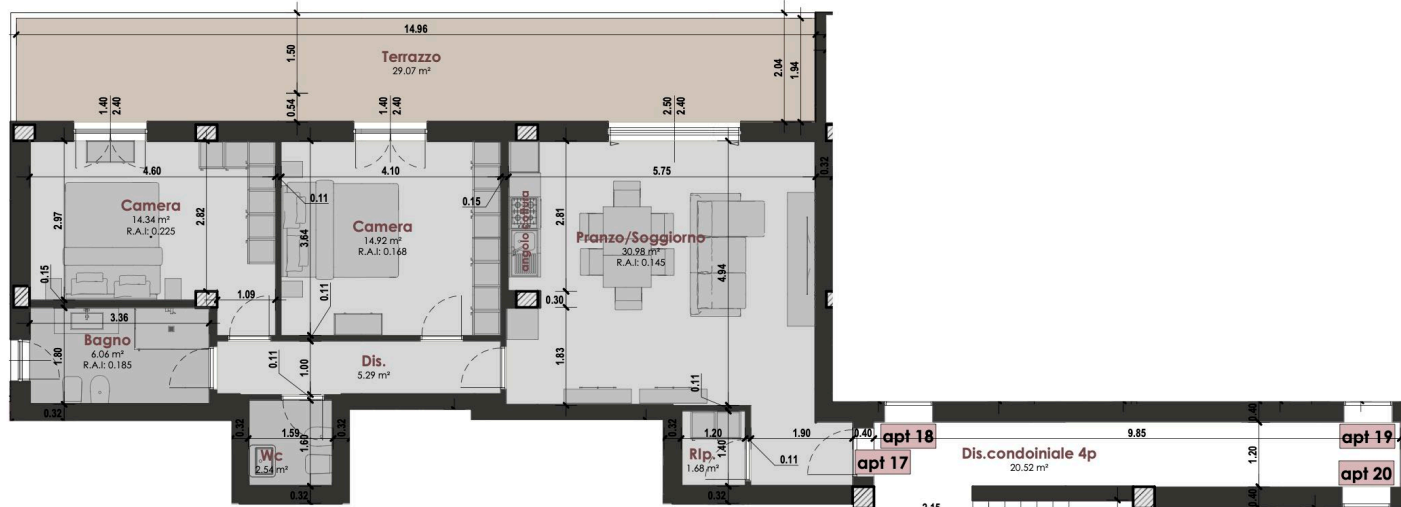

MODENA - VIA MANARA

Appartamento 17_Piano Quarto

Scala 1:100

INQUADRAMENTO PIANO QUARTO

Scala 1:200

17	APPARTAMENTO	QUARTO	90,95	100%	90,95	
	TERRAZZO	QUARTO	30,97	50%	15,49	106,44

SUPERFICI COMMERCIALI

Appartamento 17