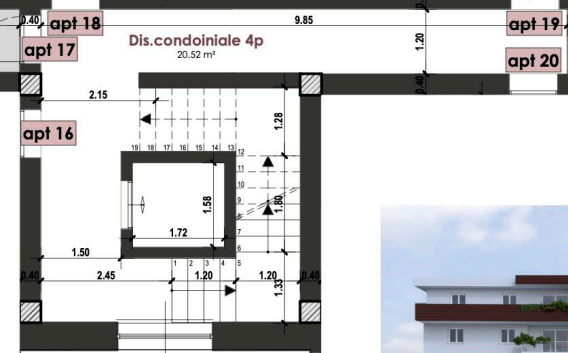

MODENA - VIA MANARA

Appartamento 17_Piano Quarto

Scala 1:100

INQUADRAMENTO PIANO QUARTO

Scala 1:200

17	APPARTAMENTO	QUARTO	90,95	100%	90,95	
	TERRAZZO	QUARTO	30,97	50%	15,49	106,44

SUPERFICI COMMERCIALI

Appartamento 17