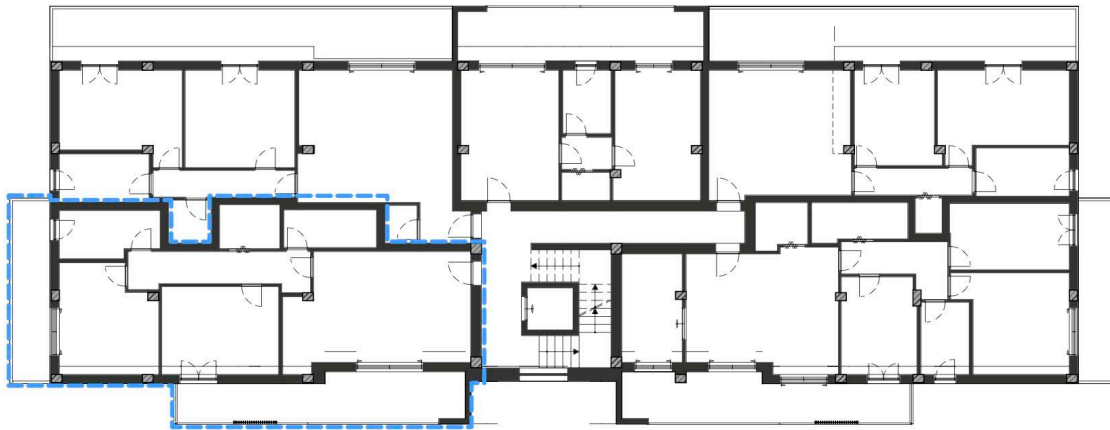

MODENA - VIA MANARA

Appartamento 16_Piano Quarto

Scala 1:100

VENDUTO

INQUADRAMENTO PIANO QUARTO

Scala 1:200

16	APPARTAMENTO	QUARTO	96,67	100%	96,67	
	TERRAZZO	QUARTO	18,93	50%	9,47	
	TERRAZZO	QUARTO	10,42	50%	5,21	111,35

SUPERFICI COMMERCIALI

Appartamento 16