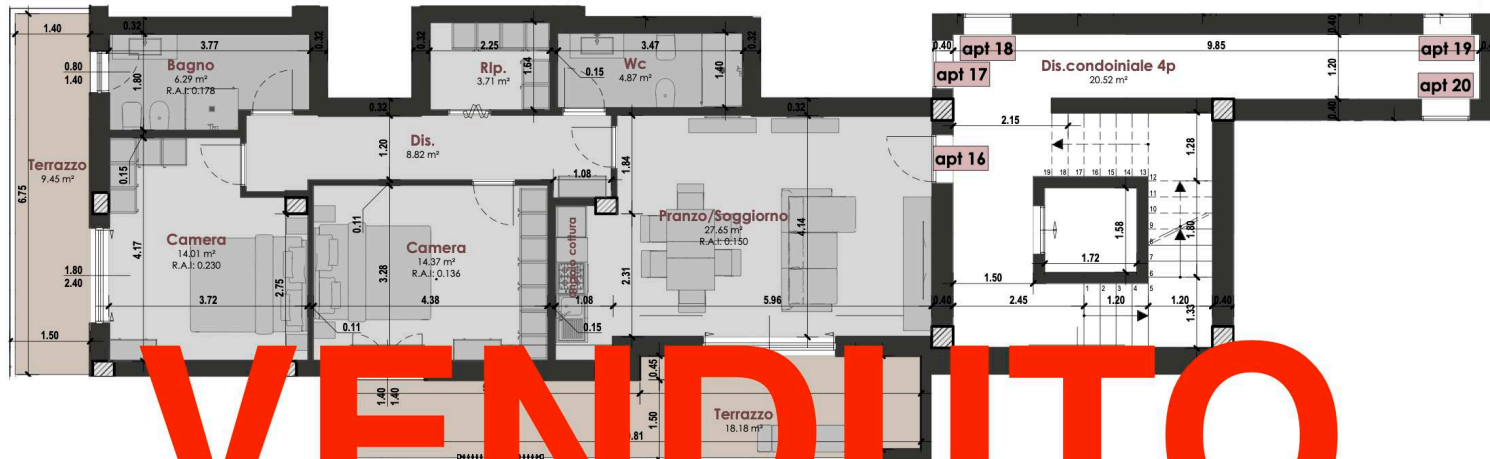

MODENA - VIA MANARA

Appartamento 16_Piano Quarto

Scala 1:100

VENDUTO

INQUADRAMENTO PIANO QUARTO

Scala 1:200

16	APPARTAMENTO	QUARTO	96,67	100%	96,67	
	TERRAZZO	QUARTO	18,93	50%	9,47	
	TERRAZZO	QUARTO	10,42	50%	5,21	111,35

SUPERFICI COMMERCIALI

Appartamento 16