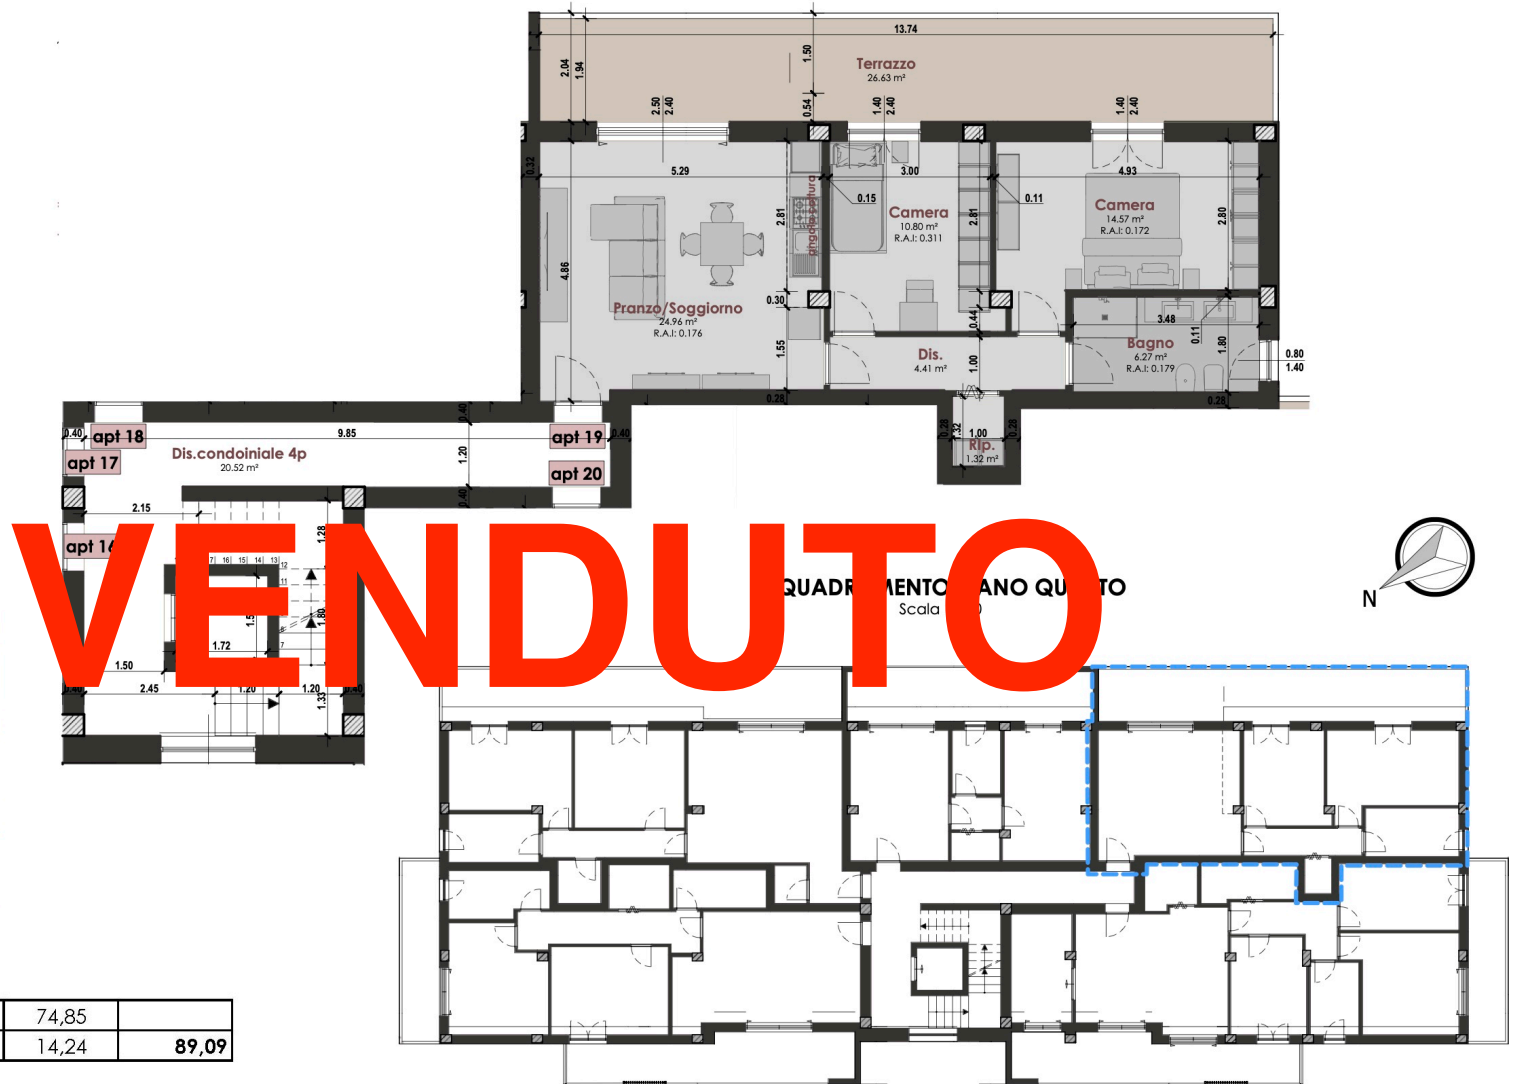

MODENA - VIA MANARA

Appartamento 19_Piano Quarto

Scala 1:100

19	APPARTAMENTO	QUARTO	74,85	100%	74,85	
	TERRAZZO	QUARTO	28,47	50%	14,24	89,09

SUPERFICI COMMERCIALI

Appartamento 19