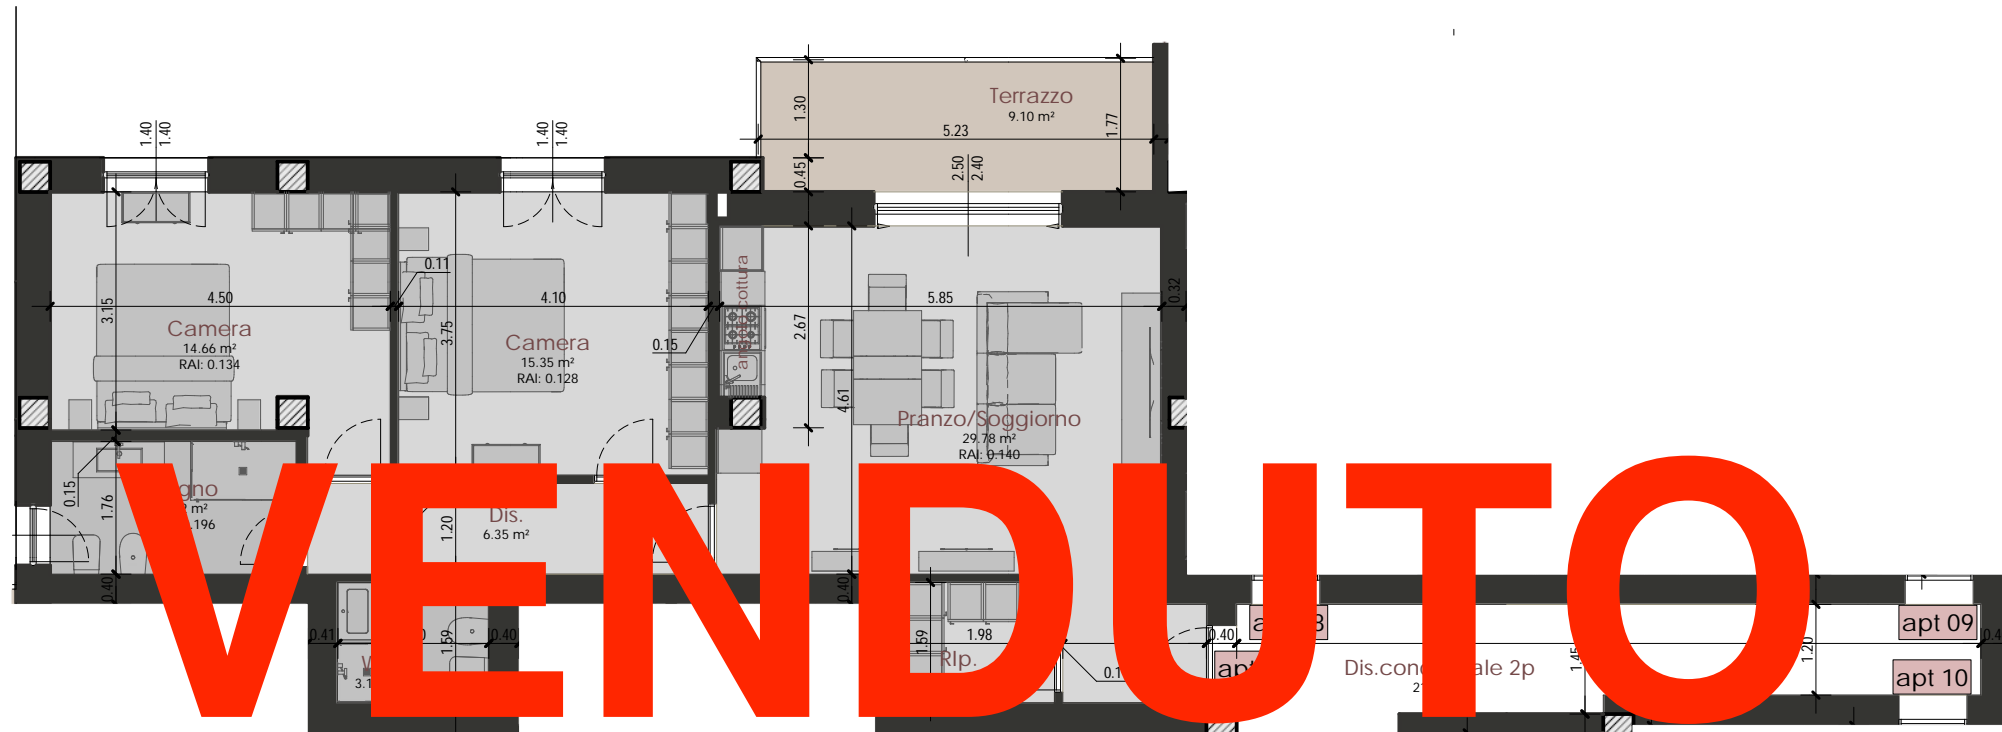

MODENA - VIA MANARA

Appartamento 7_Piano Secodno

Scala 1:100

INQUADRAMENTO PIANO SECONDO

Scala 1:200

7	APPARTAMENTO	SECONDO	96,87	100%	96,87	
	TERRAZZO	SECONDO	9,42	50%	4,71	101,58

SUPERFICI COMMERCIALI

Appartamento 7