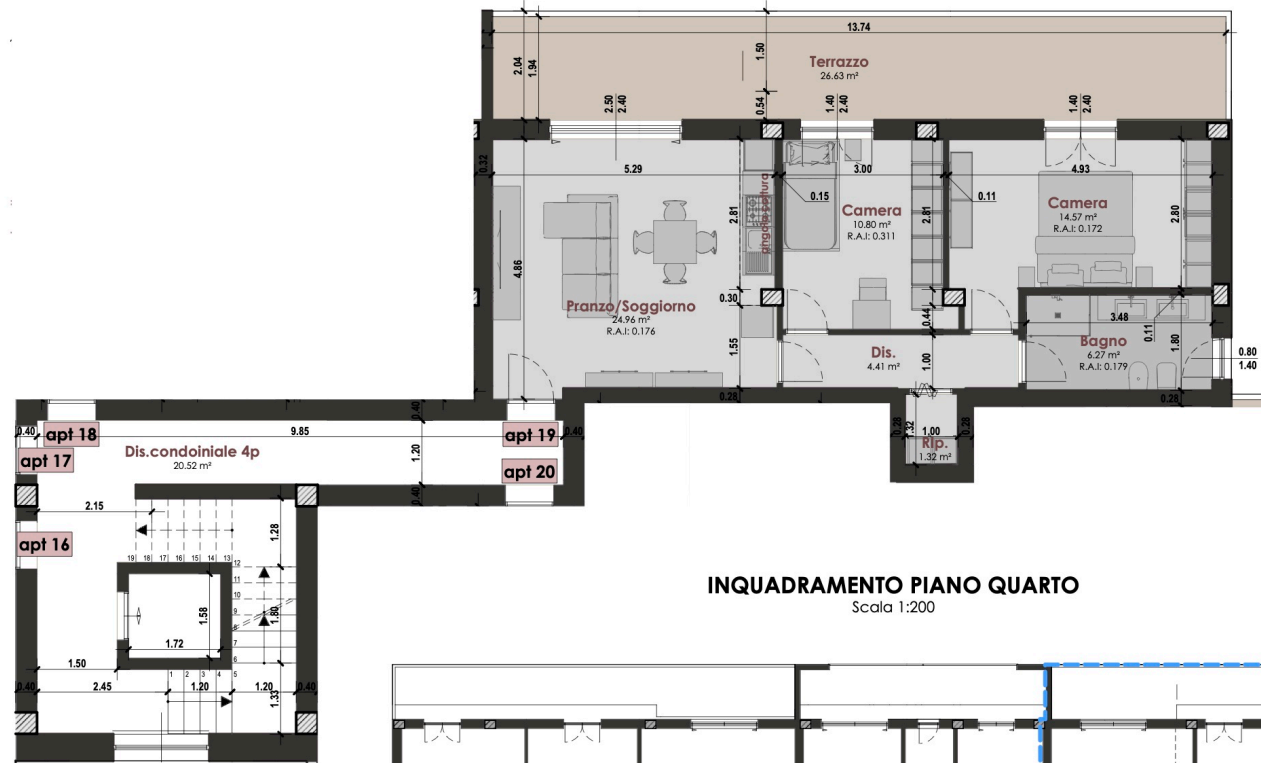

MODENA - VIA MANARA

Appartamento 19_Piano Quarto

Scala 1:100

INQUADRAMENTO PIANO QUARTO

Scala 1:200

19	APPARTAMENTO	QUARTO	74,85	100%	74,85	
	TERRAZZO	QUARTO	28,47	50%	14,24	89,09

SUPERFICI COMMERCIALI

Appartamento 19