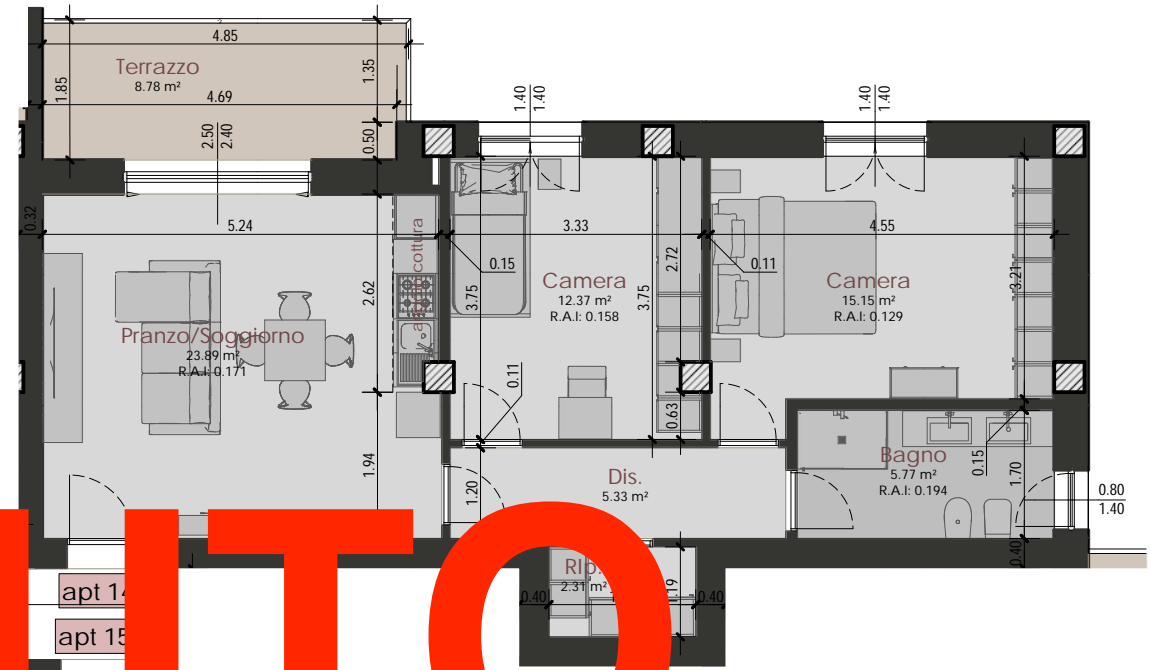

# MODENA - VIA MANARA

## Appartamento 14\_Piano Terzo

Scala 1:100

# VENDUTO

INQUADRAMENTO PIANO TERZO

Scala 1:200

14	APPARTAMENTO	TERZO	80,82	100%	80,82	
	TERRAZZO	TERZO	9,08	50%	4,54	<b>85,36</b>

SUPERFICI COMMERCIALI

Appartamento 14