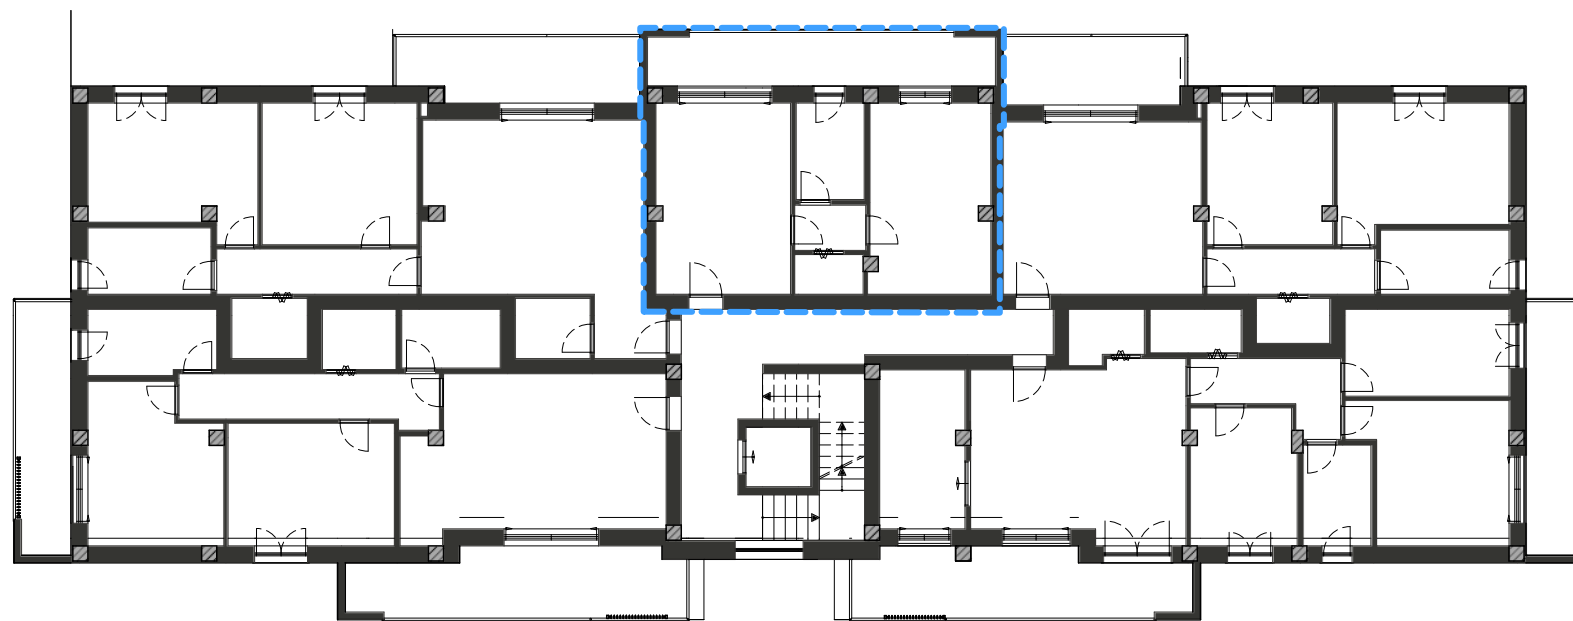

MODENA - VIA MANARA

13	APPARTAMENTO	TERZO	54,21	100%	54,21	
	TERRAZZO	TERZO	14,06		14,06	1,27

VENDU TO

INQUADRAMENTO PIANO TERZO
Scala 1:200

Appartamento 13_Piano Terzo
Scala 1:100

SUPERFICI COMMERCIALI

Appartamento 13