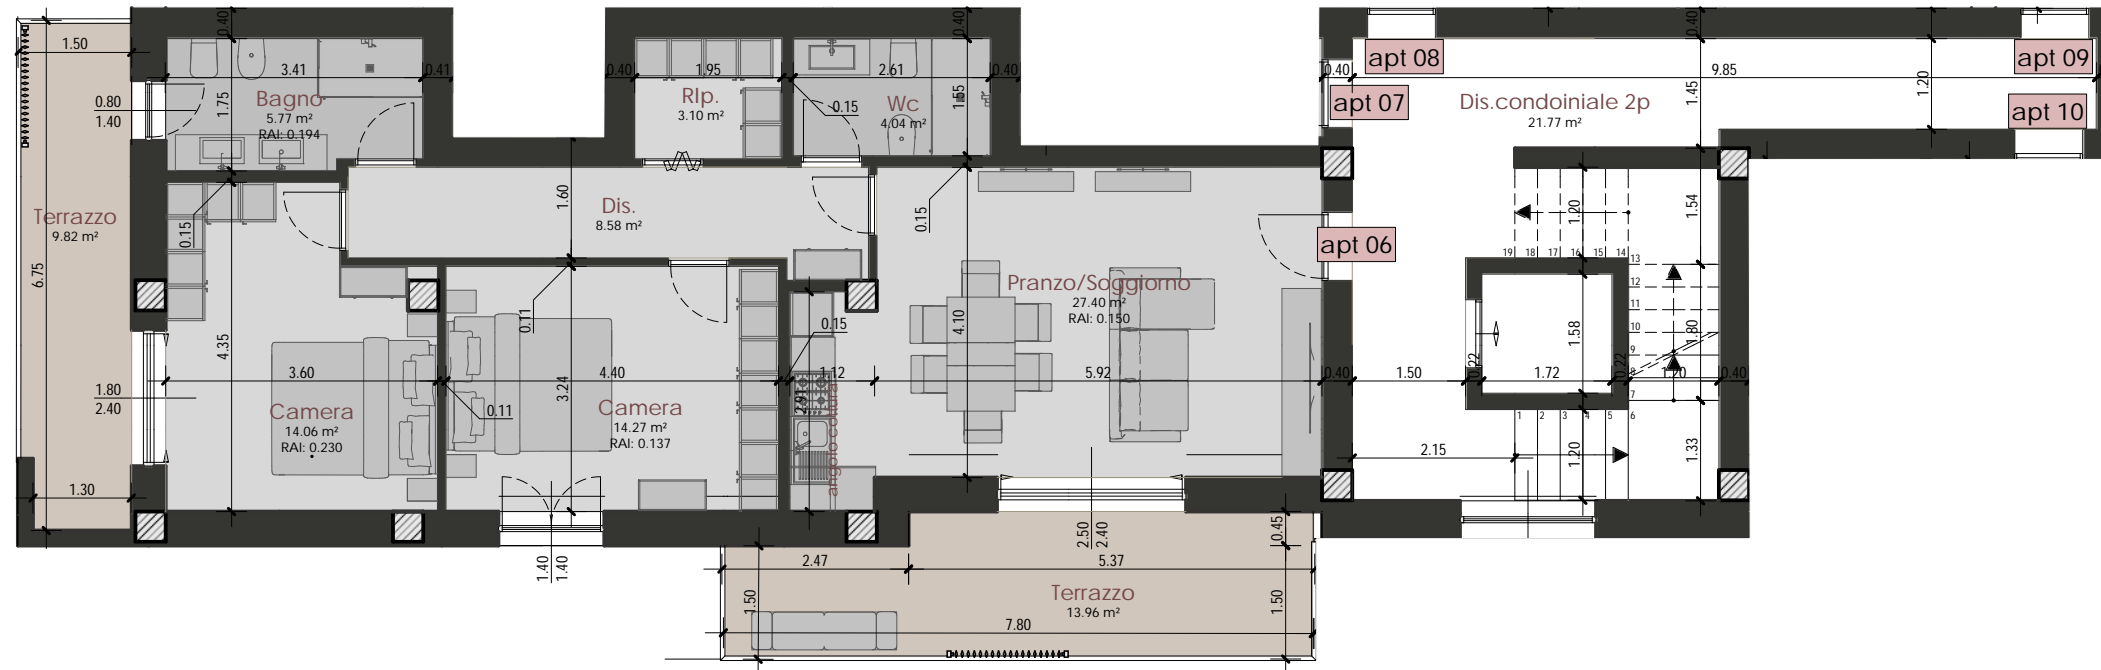

MODENA - VIA MANARA

Appartamento 6_Piano Secondo

Scala 1:100

INQUADRAMENTO PIANO SECONDO

Scala 1:200

6	APPARTAMENTO	SECONDO	97,16	100%	97,16	
	TERRAZZO	SECONDO	14,18	50%	7,09	
	TERRAZZO	SECONDO	10,46	50%	5,23	109,48

SUPERFICI COMMERCIALI

Appartamento 6