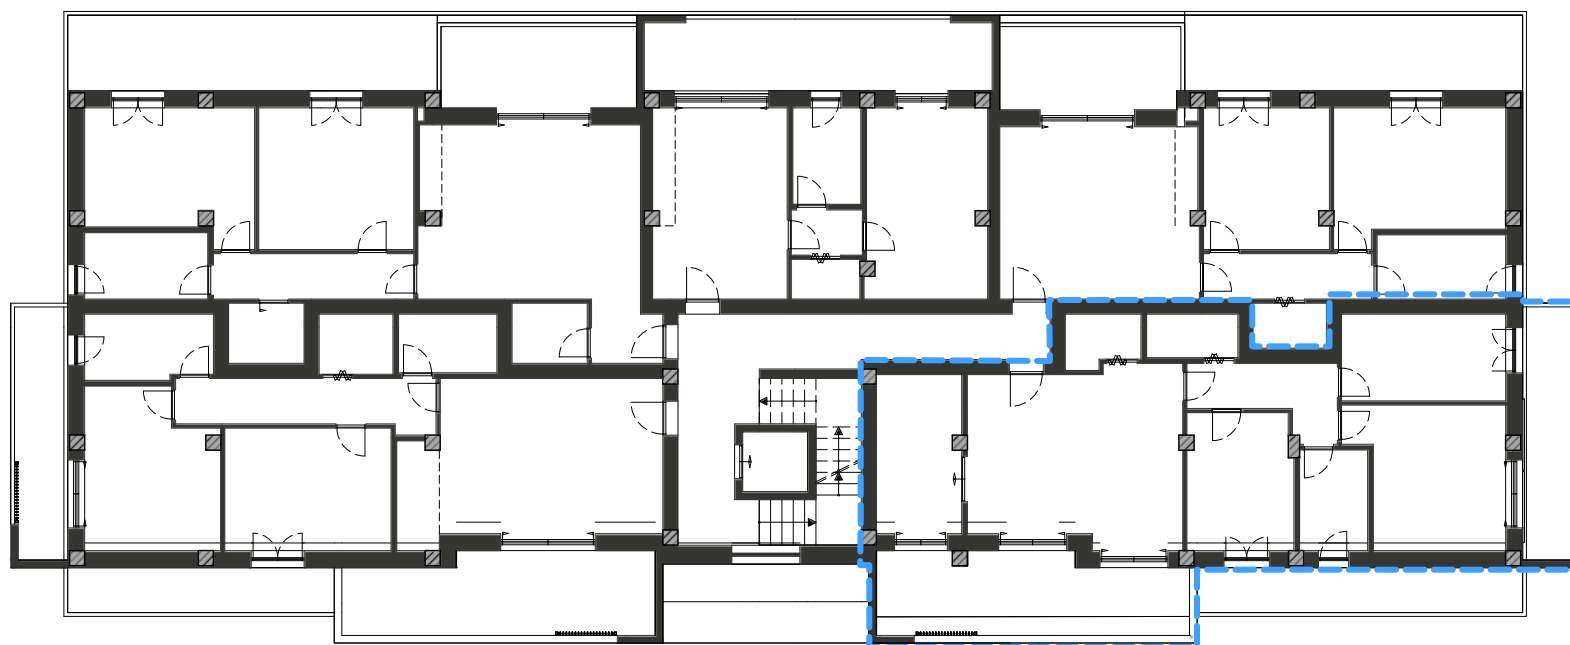

MODENA - VIA MANARA

Appartamento 5_Piano Primo

Scala 1:100

INQUADRAMENTO PIANO PRIMO

Scala 1:200

5	APPARTAMENTO	PRIMO	108,49	100%	108,49	
	TERRAZZO	PRIMO	19,64	50%	9,82	
	TERRAZZO	PRIMO	10,50	50%	5,25	123,56

SUPERFICI COMMERCIALI

Appartamento 5