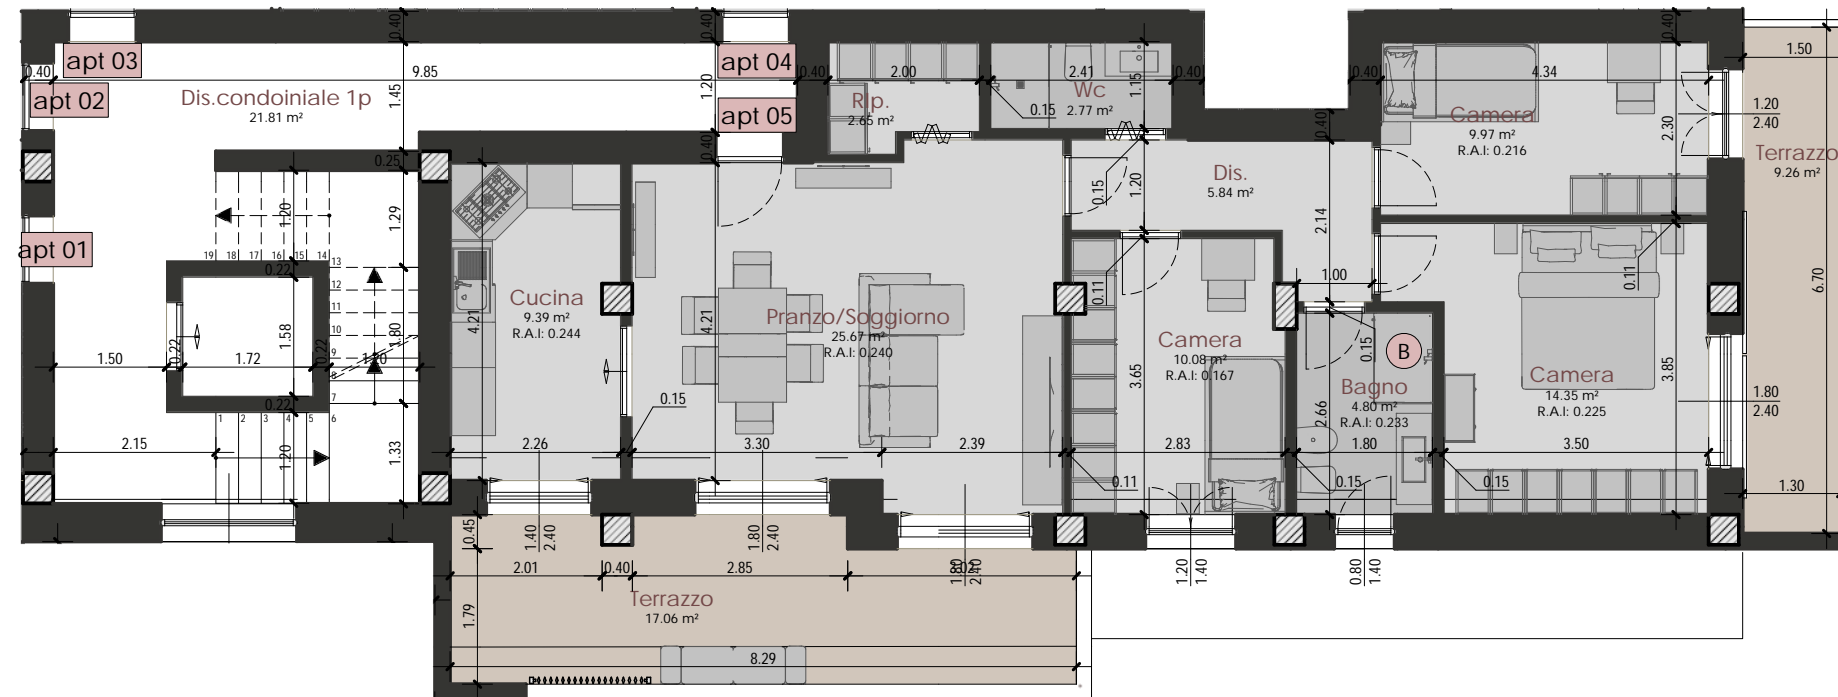

MODENA - VIA MANARA

Appartamento 5_Piano Primo

Scala 1:100

INQUADRAMENTO PIANO PRIMO

Scala 1:200

5	APPARTAMENTO	PRIMO	108,49	100%	108,49	
	TERRAZZO	PRIMO	19,64	50%	9,82	
	TERRAZZO	PRIMO	10,50	50%	5,25	123,56

SUPERFICI COMMERCIALI

Appartamento 5