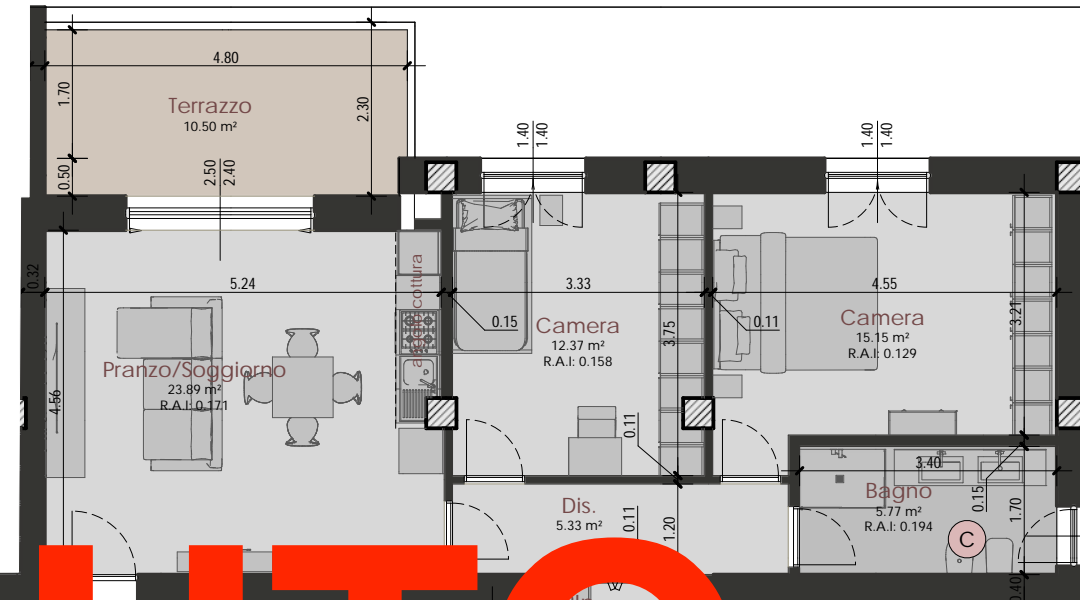

# MODENA - VIA MANARA

## Appartamento 4\_Piano Primo

Scala 1:100

# VENDUTO

INQUADRAMENTO PIANO PRIMO

Scala 1:200

4	APPARTAMENTO	PRIMO	80,91	100%	80,91	
	TERRAZZO	PRIMO	11,33	50%	5,67	<b>86,58</b>

SUPERFICI COMMERCIALI

Appartamento 4